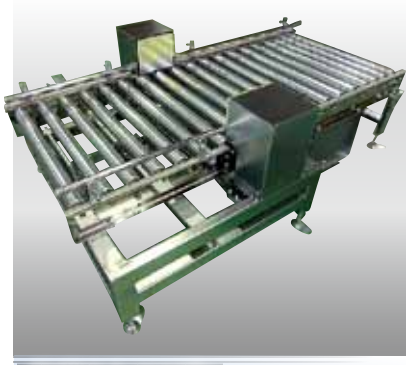

工場製作事例集 1

アラエール

クロスラットコンベヤ

サン付プラスチックベルトコンベヤ

バランスネットコンベヤ

作業テーブル付ベルトコンベヤ

特殊作業テーブル付ベルトコンベヤ

特殊サン付ベルトコンベヤ

2段式SUSローラコンベヤ

SUSピロ受けコンベヤ

プラスチックメッシュコンベヤ

位置決めコンベヤ

引き込み装置付コンベヤ

樹脂トップチェンコンベヤ