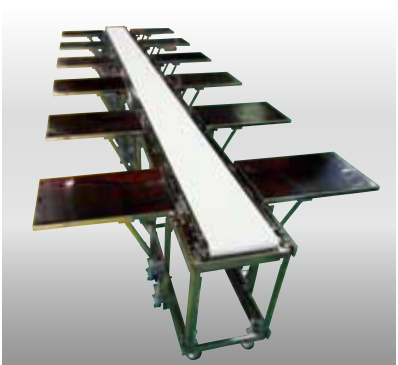

工場製作事例集 1

アラエール

クロスラットコンベヤ

サン付プラスチックベルトコンベヤ

バランスネットコンベヤ

作業テーブル付ベルトコンベヤ

特殊作業テーブル付ベルトコンベヤ

特殊サン付ベルトコンベヤ

2段式SUSローラコンベヤ

SUSピロ受けコンベヤ

プラスチックメッシュコンベヤ

位置決めコンベヤ

引き込み装置付コンベヤ

樹脂トップチェンコンベヤ