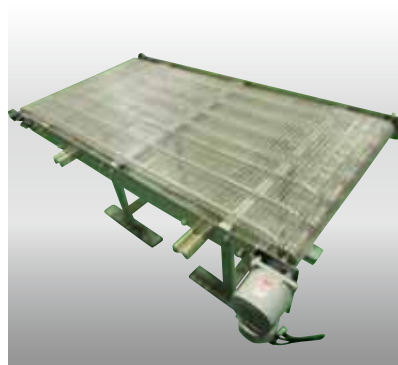

工場製作事例集 1

アラエール

クロスラットコンベヤ

サン付プラスチックベルトコンベヤ

バランスネットコンベヤ

作業テーブル付ベルトコンベヤ

特殊作業テーブル付ベルトコンベヤ

特殊サン付ベルトコンベヤ

2段式SUSローラコンベヤ

SUSピロ受けコンベヤ

プラスチックメッシュコンベヤ

位置決めコンベヤ

引き込み装置付コンベヤ

樹脂トップチェンコンベヤ