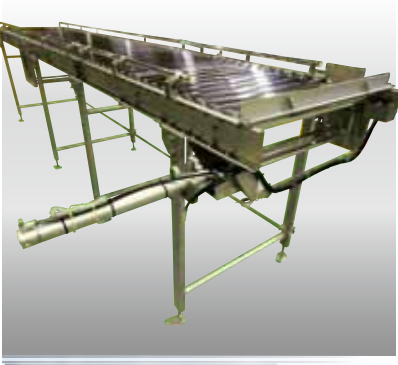

工場製作事例集 1

アラエール

クロスラットコンベヤ

サン付プラスチックベルトコンベヤ

バランスネットコンベヤ

作業テーブル付ベルトコンベヤ

特殊作業テーブル付ベルトコンベヤ

特殊サン付ベルトコンベヤ

2段式SUSローラコンベヤ

SUSピロ受けコンベヤ

プラスチックメッシュコンベヤ

位置決めコンベヤ

引き込み装置付コンベヤ

樹脂トップチェンコンベヤ