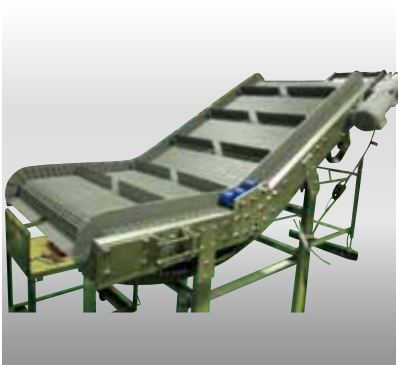

工場製作事例集 1

アラエール

クロスラットコンベヤ

サン付プラスチックベルトコンベヤ

バランスネットコンベヤ

作業テーブル付ベルトコンベヤ

特殊作業テーブル付ベルトコンベヤ

特殊サン付ベルトコンベヤ

2段式SUSローラコンベヤ

SUSピロ受けコンベヤ

プラスチックメッシュコンベヤ

位置決めコンベヤ

引き込み装置付コンベヤ

樹脂トップチェンコンベヤ