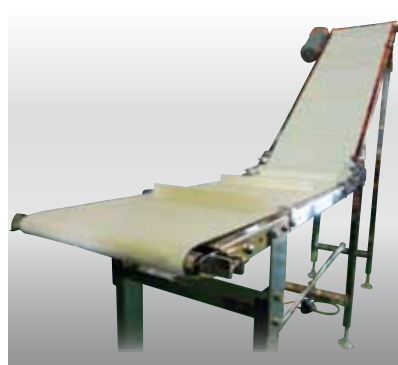

工場製作事例集 1

アラエール

クロスラットコンベヤ

サン付プラスチックベルトコンベヤ

バランスネットコンベヤ

作業テーブル付ベルトコンベヤ

特殊作業テーブル付ベルトコンベヤ

特殊サン付ベルトコンベヤ

2段式SUSローラコンベヤ

SUSピロ受けコンベヤ

プラスチックメッシュコンベヤ

位置決めコンベヤ

引き込み装置付コンベヤ

樹脂トップチェンコンベヤ