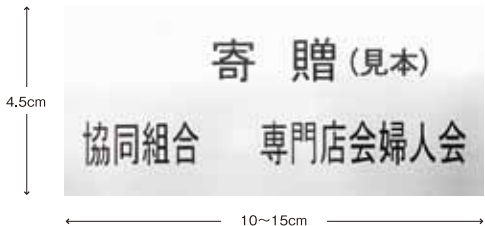

品番	BE-25BK	ブラック	JANコード	BE-25BK	4968501-804823
	BE-25BR	ブラウン		BE-25BR	4968501-804908
	BE-25RE	レッド		BE-25RE	4968501-805042

仕様

長さ	260mm
内径	φ25mm
外径	φ28.5mm
重量	80g
表面処理	アルマイト
主材質	フレーム(アルミニウム合金)、エンドキャップ(PE)

アルミ銘板