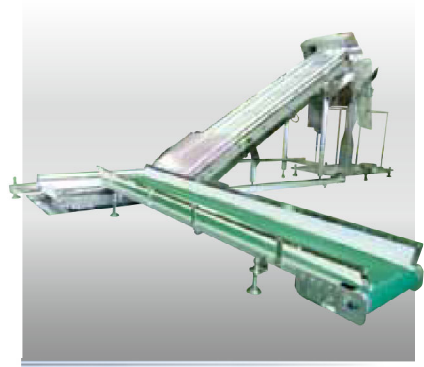

工場製作事例集 1

BELGOTCH

ハネ上げコンベヤ

印字用ベルトコンベヤ

スクラップ処理搬送コンベヤ

特殊サン付コンベヤ

特殊ターンテーブル付ベルトコンベヤ

特殊ベルトコンベヤ

V字ベルトコンベヤ

テフロンベルトコンベヤ

計量ラインコンベヤ

特サイドウォールコンベヤ

特殊ガイド付ターンテーブル

部品搬送ライン