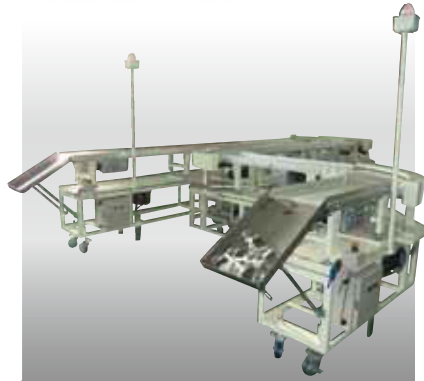

工場製作事例集 1

BELGOTCH

ハネ上げコンベヤ

印字用ベルトコンベヤ

スクラップ処理搬送コンベヤ

特殊サン付コンベヤ

特殊ターンテーブル付ベルトコンベヤ

特殊ベルトコンベヤ

V字ベルトコンベヤ

テフロンベルトコンベヤ

計量ラインコンベヤ

特サイドウォールコンベヤ

特殊ガイド付ターンテーブル

部品搬送ライン