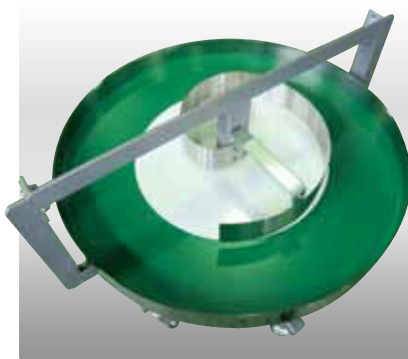

工場製作事例集 1

BELGOTCH

ハネ上げコンベヤ

印字用ベルトコンベヤ

スクラップ処理搬送コンベヤ

特殊サン付コンベヤ

特殊ターンテーブル付ベルトコンベヤ

特殊ベルトコンベヤ

V字ベルトコンベヤ

テフロンベルトコンベヤ

計量ラインコンベヤ

特サイドウォールコンベヤ

特殊ガイド付ターンテーブル

部品搬送ライン