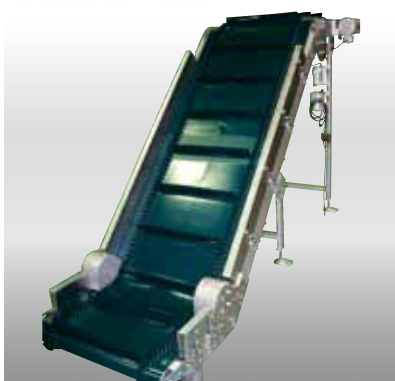

工場製作事例集 1

BELGOTCH

ハネ上げコンベヤ

印字用ベルトコンベヤ

スクラップ処理搬送コンベヤ

特殊サン付コンベヤ

特殊ターンテーブル付ベルトコンベヤ

特殊ベルトコンベヤ

V字ベルトコンベヤ

テフロンベルトコンベヤ

計量ラインコンベヤ

特サイドウォールコンベヤ

特殊ガイド付ターンテーブル

部品搬送ライン