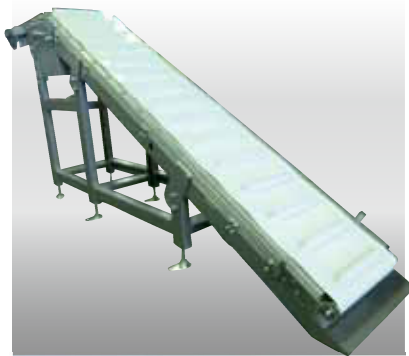

工場製作事例集 1

BELGOTCH

ハネ上げコンベヤ

印字用ベルトコンベヤ

スクラップ処理搬送コンベヤ

特殊サン付コンベヤ

特殊ターンテーブル付ベルトコンベヤ

特殊ベルトコンベヤ

V字ベルトコンベヤ

テフロンベルトコンベヤ

計量ラインコンベヤ

特サイドウォールコンベヤ

特殊ガイド付ターンテーブル

部品搬送ライン