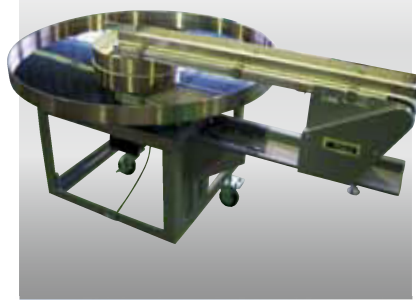

工場製作事例集 1

BELGOTCH

ハネ上げコンベヤ

印字用ベルトコンベヤ

スクラップ処理搬送コンベヤ

特殊サン付コンベヤ

特殊ターンテーブル付ベルトコンベヤ

特殊ベルトコンベヤ

V字ベルトコンベヤ

テフロンベルトコンベヤ

計量ラインコンベヤ

特サイドウォールコンベヤ

特殊ガイド付ターンテーブル

部品搬送ライン