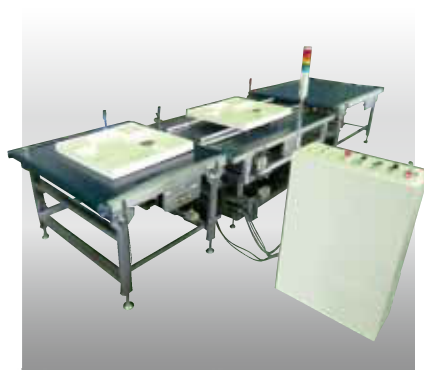

工場製作事例集 1

BELGOTCH

ハネ上げコンベヤ

印字用ベルトコンベヤ

スクラップ処理搬送コンベヤ

特殊サン付コンベヤ

特殊ターンテーブル付ベルトコンベヤ

特殊ベルトコンベヤ

V字ベルトコンベヤ

テフロンベルトコンベヤ

計量ラインコンベヤ

特サイドウォールコンベヤ

特殊ガイド付ターンテーブル

部品搬送ライン