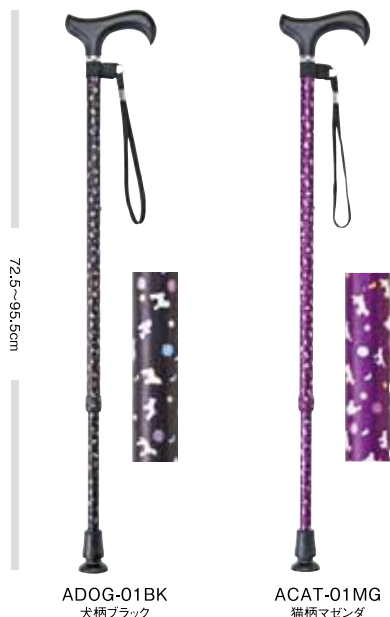

ステッキ

Stick

72.5~95.5cm

ADOG-01BK
犬柄ブラック

ACAT-01MG
猫柄マゼンダ

ピタッと地面に密着型
(伸縮・折りたたみ)
犬・猫柄ステッキは標準装備
になります。

79~86.5cm
(折りたたみ時約25cm)

FDOG-01BK
犬柄ブラック

FCAT-01MG
猫柄マゼンダ

継ぎ目がとてもキレイな
ベンシル型ジョイント

犬柄ステッキ・猫柄ステッキ (伸縮・細身)

■アルミ製支柱

¥7,900(税抜)

品番 ADOG-01BK 犬柄ブラック
ACAT-01MG 猫柄マゼンダ

JANコード ADOG-01BK 4968501-873027
ACAT-01MG 4968501-873102

犬柄ステッキ・猫柄ステッキ (折りたたみ・細身)

■アルミ製支柱

¥8,500(税抜)

品番 FDOG-01BK 犬柄ブラック
FCAT-01MG 猫柄マゼンダ

JANコード FDOG-01BK 4968501-873225
FCAT-01MG 4968501-873300

収納袋付き

■仕様

カラー	犬柄ブラック、猫柄マゼンダ
長さ	【伸縮】72.5~95.5cm(伸縮10段階調節2.5cm間隔) 【折りたたみ】79~86.5cm(伸縮4段階調節2.5cm間隔) 折りたたみ時約25cm
杖先ゴム	16φ(DDP-16BK/P76)
重量	【伸縮】約235g【折りたたみ】約295g
材質	支柱(アルミ)、握り部(木製)、ストラップ(ナイロン) 折りたたみ:収納袋(ナイロン)

70.5~93cm

AS-60BK
黒小花

FS-60BK
黒小花

AS-60RE
赤小花

FS-60RE
赤小花

73~83cm
(折りたたみ時約27cm)

伸縮ステッキ AS-60(伸縮・細身)

■アルミ製支柱