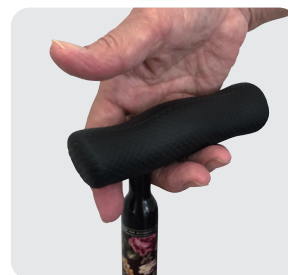

ステッキ

カーボンステッキ graspシリーズ **NEW**

Craft Cane

軽量且つ握りやすいグリップの形状で
快適さを求めたステッキが登場!

車いす

歩行器

電動ヘッド・家具

クラッチ
ステッキ横押しキャリー
シルバーカー

バスタブ

LED

ローレルボックス

AGC-10FB
フローラルFBAGC-10HG
レオパードHG

66.5~91.5cm

グリップの表面はTPE素材で柔らかく
滑りにくく、更にスリムネックタイプ
で手が疲れにくいです。

NEW

アジャスタブルケイン【easy to hold】

■仕様

カラ - : フローラルFB、レオパードHG
長さ : 66.5~91.5cm(伸縮・長さ11段階調節)
杖先ゴム : 16φ (DDC-16BK / P73)
重量 : 255g
材質 : シャフト(カーボン)、グリップ(カーボン・TPE)、杖先ゴム(合成ゴム)