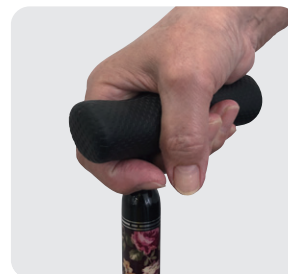

ステッキ

カーボンステッキ graspシリーズ **NEW**

Craft Cane

軽量且つ握りやすいグリップの形状で
快適さを求めたステッキが登場!

車いす

歩行器

電動ヘッド・家具

クラッチ
ステッキ横押しキャリー
シルバーカー

バスタブ

LED

ローレルボックス

AGC-10FB
フローラルFBAGC-10HG
レオパードHG

66.5~91.5cm

グリップの表面はTPE素材で柔らかく
滑りにくく、更にスリムネックタイプ
で手が疲れにくいです。

NEW

アジャスタブルケイン【easy to hold】

■仕様

カラ - : フローラルFB、レオパードHG
長さ : 66.5~91.5cm(伸縮・長さ11段階調節)
杖先ゴム : 16φ (DDC-16BK / P73)
重量 : 255g
材質 : シャフト(カーボン)、グリップ(カーボン・TPE)、杖先ゴム(合成ゴム)