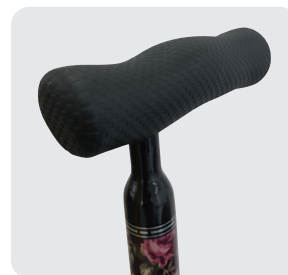

ステッキ

カーボンステッキ graspシリーズ **NEW**

Craft Cane

軽量且つ握りやすいグリップの形状で
快適さを求めたステッキが登場!

車いす

歩行器

電動ヘッド・家具

クラッチ
ステッキ横押しキャリー
シルバーカー

バスタブ

LED

ローレルボックス

AGC-10FB
フローラルFBAGC-10HG
レオパードHG

66.5~91.5cm

グリップの表面はTPE素材で柔らかく
滑りにくく、更にスリムネックタイプ
で手が疲れにくいです。

NEW

アジャスタブルケイン【easy to hold】

■カーボン製支柱

¥19,800(税込)

| | | | | | |
|----|----------|---------|--------|----------|----------------|
| 品番 | AGC-10FB | フローラルFB | JANコード | AGC-10FB | 4968501-784828 |
| | AGC-10HG | レオパードHG | | AGC-10HG | 4968501-785009 |

■仕様

カラ - : フローラルFB、レオパードHG
長さ : 66.5~91.5cm(伸縮・長さ11段階調節)
杖先ゴム : 16φ (DDC-16BK / P73)
重量 : 255g
材質 : シャフト(カーボン)、グリップ(カーボン・TPE)、杖先ゴム(合成ゴム)