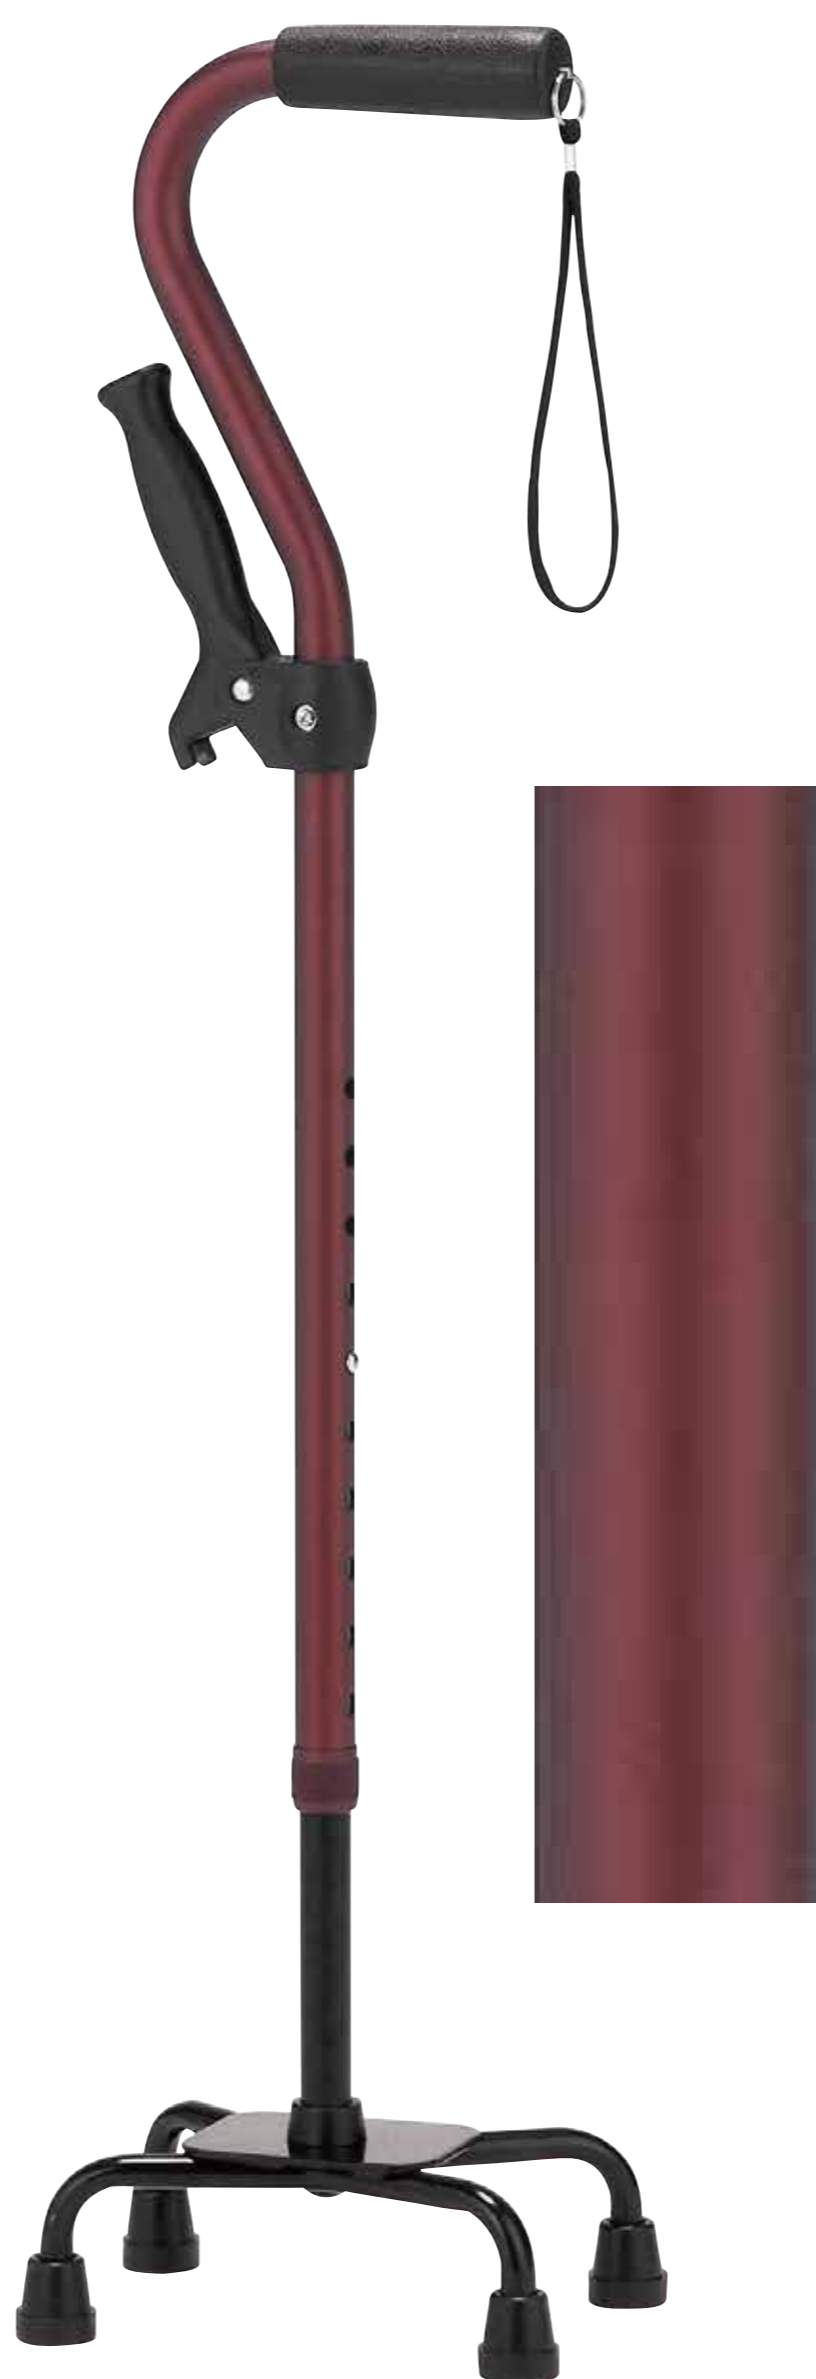

ステッキ(4点支柱)

補助グリップ付 アルミ製4点支柱杖

NEW

杖を支えにして立ち上がる!

脚部はスチール製を採用して、グラつかずしっかり支える事ができ
安全便利な4点杖が登場!!

AQS-10BR(ブラウン)

AQS-10RE(レッド)

使いたい時だけ握って
立ち上がりを補助

可動補助グリップ イメージ

補助グリップは可動するので、使用しない時はスッキリして邪魔になりません。

テーパーグリップ

グリップ表面はシボ加工がしてあり、滑りにくくなっています。

ストラップ付き

ストラップが標準で付いているので安心!

使用イメージ 立ち上がり時に両手を使う事が出来るので、腰や膝への負担を軽減!!

補助グリップ付 アルミ製 4点支柱杖

■アルミ製支柱

¥7,800(非課税)

品番	AQS-10BR ブラウン AQS-10RE レッド
JANコード	AQS-10BR 4968501-804502 AQS-10RE 4968501-804649
TAISコード	00690-000126

■仕様

カラー: ブラウン、レッド
長さ: 64~81.5cm 8段階調節(2.5cm間隔)
脚サイズ: 15×21cm
杖先ゴム: 13φ(TG-13BK)
重量: 約930g
主材質: 支柱(アルミ)、脚部フレーム(スチール)、
グリップ(PVC)、補助グリップ(ナイロン)、
ストラップ(ナイロン)

脚部はアルミ製ではなくスチール製を採用する事により、しっかり立ち上がりをサポートします。