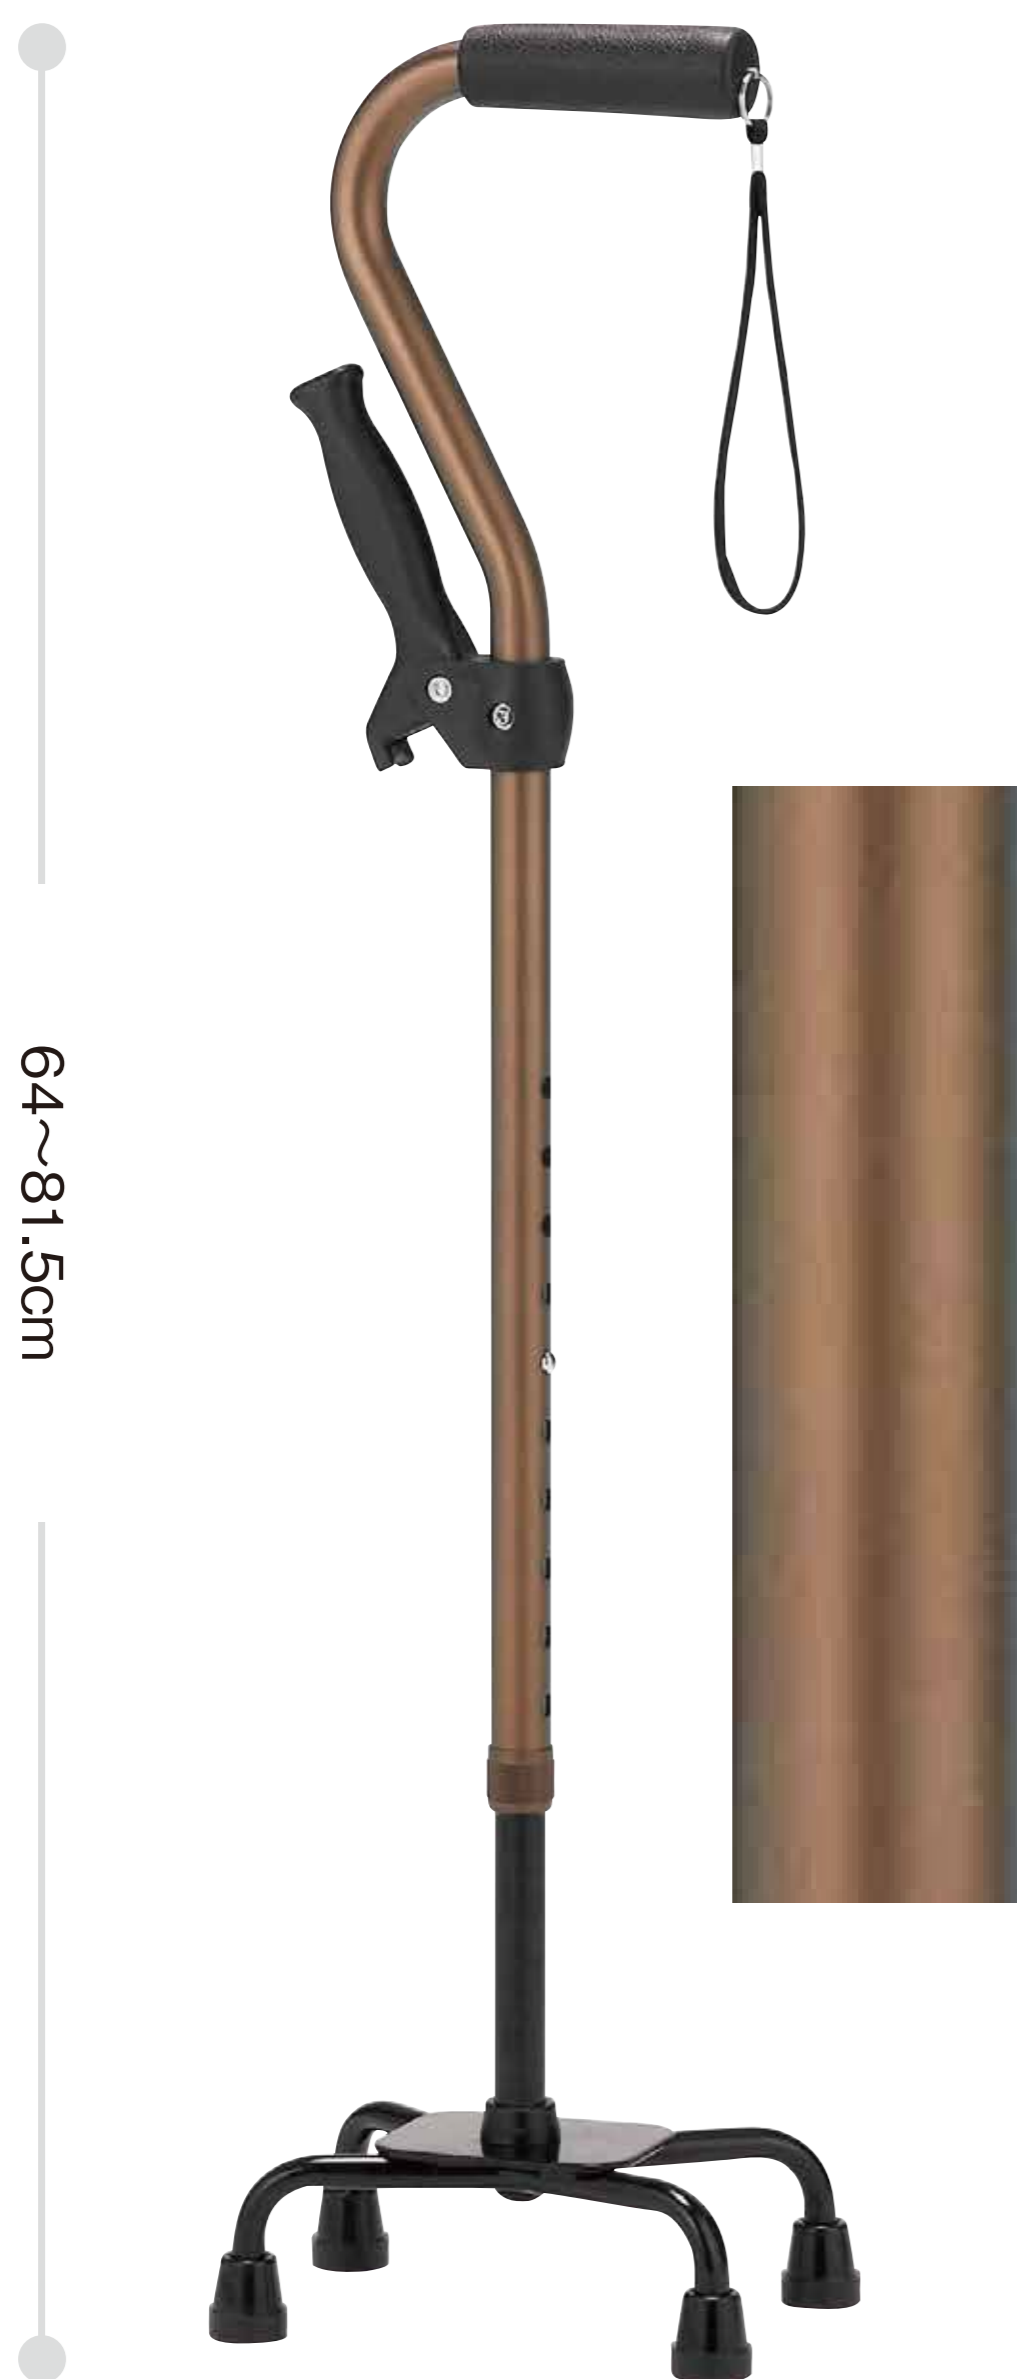

ステッキ(4点支柱)

補助グリップ付 アルミ製4点支柱杖

NEW

杖を支えにして立ち上がる!

脚部はスチール製を採用して、グラつかずしっかり支える事ができ
安全便利な4点杖が登場!!

AQS-10BR(ブラウン)

AQS-10RE(レッド)

使いたい時だけ握って
立ち上がりを補助

可動補助グリップ イメージ

補助グリップは可動するので、使用しない時はスッキリして邪魔になりません。

テーパーグリップ

グリップ表面はシボ加工がしてあり、滑りにくくなっています。

ストラップ付き

ストラップが標準で付いているので安心!

使用イメージ 立ち上がり時に両手を使う事が出来るので、腰や膝への負担を軽減!!

補助グリップ付 アルミ製 4点支柱杖

■アルミ製支柱

¥7,800(非課税)

品番	AQS-10BR ブラウン AQS-10RE レッド
JANコード	AQS-10BR 4968501-804502 AQS-10RE 4968501-804649
TAISコード	00690-000126

■仕様

カラー: ブラウン、レッド
長さ: 64~81.5cm 8段階調節(2.5cm間隔)
脚サイズ: 15×21cm
杖先ゴム: 13φ(TG-13BK)
重量: 約930g
主材質: 支柱(アルミ)、脚部フレーム(スチール)、
グリップ(PVC)、補助グリップ(ナイロン)、
ストラップ(ナイロン)

脚部はアルミ製ではなくスチール製を採用する事により、しっかり立ち上がりをサポートします。