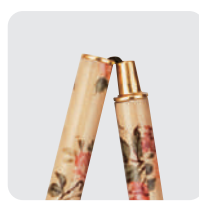

74~84cm
(折りたたみ時約24cm)

FS-201RF
ローズフラワー

継ぎ目がとてもキレイな
ペンシル型ジョイント

アクリルグリップ仕様で
高級感を演出!

収納袋付き

FS-201PI
ピンク

収納袋付き

ドレスステッキ(折りたたみ・細身)

■アルミ製支柱
¥13,200(税込)

品番	FS-201RF ローズフラワー	JANコード	FS-201RF 4968501-877100
	FS-201PI ピンク		FS-201PI 4968501-877209

■仕様
カラー: ローズフラワー、ピンク
長さ: 74~84cm (伸縮5段階調節2.5cm間隔)
折りたたみ時約24cm
杖先ゴム: 16φ (DD-16BK/P63)
杖重量: 約310g
主材: 支柱(アルミ)、握り部(アクリル)、
ストラップ(ナイロン)、収納袋(ナイロン)

72.5~80cm
(折りたたみ時約25cm)

FS-101YF
イエローフラワー

継ぎ目がとてもキレイな
ペンシル型ジョイント

収納袋付き

FS-101RF
ローズフラワー

収納袋付き

FS-120PF
ピンクフラワー

収納袋付き