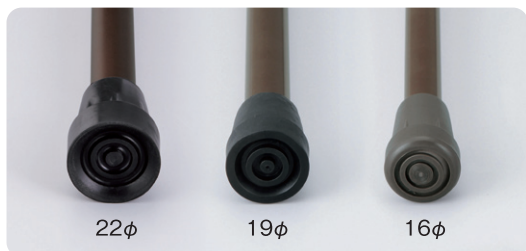

ステッキ 頼れるシリーズ

太さ比較

グリップの支柱部分がスリムな作りになっておりとても握りやすい形状になっております

最長103cmとなり、高身長の方にも対応しております。

頼れるステッキ
(伸縮・太身)

棒状つえ

スリムネック
杖先ゴム 22φ
抗菌グリップ

■アルミ製支柱

¥11,660 (税込) (税抜¥10,600)

品番 AS-22BK ブラック
AS-22BR ブラウン

JANコード AS-22BK 4968501-995903
AS-22BR 4968501-996405

■仕様

カラー ー：ブラック、ブラウン
長さ さ：83～103cm (伸縮5段階調節5cm間隔)
杖先ゴム ム：22φ (TG-22BK / P79)
重量 量：約450g
材質 質：支柱 (アルミ)、握り部 (木製)、ストラップ (ナイロン)

ステッキ エコノミーシリーズ (太身)

エコノミーステッキ (折りたたみ・太身・ペンシル)

棒状つえ

杖先ゴム 19φ
抗菌グリップ

19φのペンシル型ジョイントが新登場。たわみが少なく見た目もスッキリ。

■アルミ製支柱

¥11,330 (税込) (税抜¥10,300)

品番 FS-50BK ブラック
FS-50BR ブラウン

JANコード FS-50BK 4968501-996207
FS-50BR 4968501-996306

収納袋付き

■仕様

カラー ー：ブラック、ブラウン
長さ さ：80～90cm (伸縮5段階調節2.5cm間隔)
折りたたみ時約25.5cm
杖先ゴム ム：19φ (TG-19BK / P79)
重量 量：約350g
材質 質：支柱 (アルミ)、握り部 (木製)、ストラップ (ナイロン)
収納袋 (PVC)