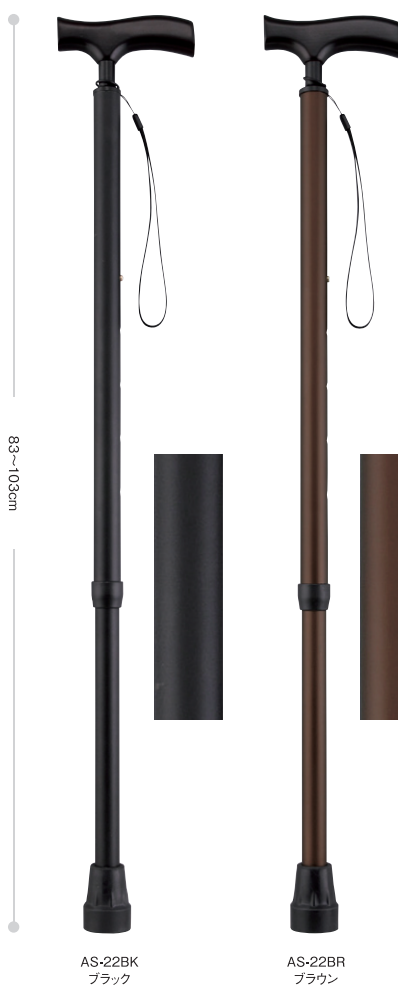

ステッキ 頼れるシリーズ

太さ比較

グリップの支柱部分がスリムな作りになっておりとても握りやすい形状になっております

最長103cmとなり、高身長の方にも対応しております。

頼れるステッキ
(伸縮・太身)

棒状つえ

スリムネック
杖先ゴム 22φ
抗菌グリップ

■アルミ製支柱

¥11,660 (税込) (税抜¥10,600)

品番 AS-22BK ブラック
AS-22BR ブラウン

JANコード AS-22BK 4968501-995903
AS-22BR 4968501-996405

■仕様

カラー ー：ブラック、ブラウン
長さ さ：83～103cm (伸縮5段階調節5cm間隔)
杖先ゴム ム：22φ (TG-22BK / P79)
重量 量：約450g
材質 質：支柱 (アルミ)、握り部 (木製)、ストラップ (ナイロン)

ステッキ エコノミーシリーズ (太身)

エコノミーステッキ (折りたたみ・太身・ペンシル)

棒状つえ

杖先ゴム 19φ
抗菌グリップ

19φのペンシル型ジョイントが新登場。たわみが少なく見た目もスッキリ。

■アルミ製支柱

¥11,330 (税込) (税抜¥10,300)

品番 FS-50BK ブラック
FS-50BR ブラウン

JANコード FS-50BK 4968501-996207
FS-50BR 4968501-996306

収納袋付き

■仕様

カラー ー：ブラック、ブラウン
長さ さ：80～90cm (伸縮5段階調節2.5cm間隔)
折りたたみ時約25.5cm
杖先ゴム ム：19φ (TG-19BK / P79)
重量 量：約350g
材質 質：支柱 (アルミ)、握り部 (木製)、ストラップ (ナイロン)
収納袋 (PVC)