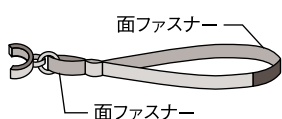

充実ステッキシリーズのこだわり

ストラップには、面ファスナーが付いています。