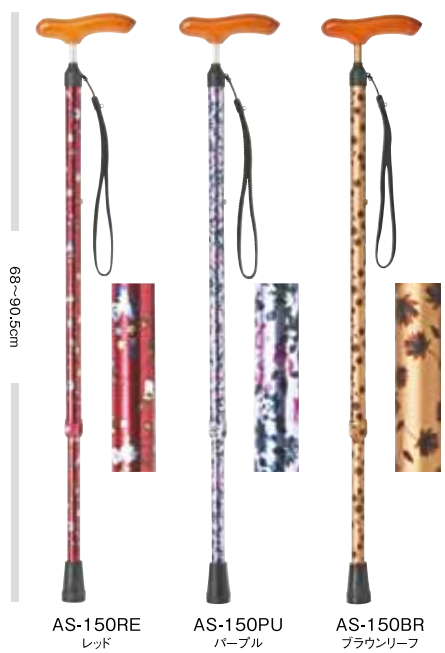

エレガントステッキ(伸縮・細身)

■アルミ製支柱

¥8,200(税抜)

品番	AS-700LA	ラベンダー
	AS-700YF	イエロー
	AS-700BK	ブラック
JANコード	AS-700LA	4968501-873409
	AS-700YF	4968501-873508
	AS-700BK	4968501-873621

エレガントステッキ(折りたたみ・細身)

■アルミ製支柱

¥8,800(税抜)

品番	FS-700LA	ラベンダー
	FS-700YF	イエロー
	FS-700BK	ブラック
JANコード	FS-700LA	4968501-873706
	FS-700YF	4968501-873805
	FS-700BK	4968501-873928

収納袋付き

エレガントステッキは上品な花柄をモチーフに仕上げました。

仕様

カラー	ラベンダー、イエロー、ブラック
長さ	【伸縮】68.5~91.5cm(伸縮10段階調節2.5cm間隔) 【折りたたみ】75.5~85.5cm(伸縮5段階調節2.5cm間隔) 折りたたみ時約27cm
杖先ゴム	16φ(DD-16BK/P76)
重量	【伸縮】約230g【折りたたみ】約295g
材質	支柱(アルミ)、握り部(木製)、ストラップ(ナイロン) 折りたたみ:収納袋(ナイロン)

グリップの支柱部分がスリムな作りになっておりとても握りやすい形状になっております

スリムネックステッキ(伸縮・細身)

■アルミ製支柱

¥6,800(税抜)

品番	AS-150RE	レッド
	AS-150PU	パープル
	AS-150BR	ブラウンリーフ
JANコード	AS-150RE	4968501-875809
	AS-150PU	4968501-875908
	AS-150BR	4968501-874406

仕様

カラー	レッド、パープル、ブラウンリーフ
長さ	68~90.5cm(伸縮10段階調節2.5cm間隔)
杖先ゴム	16φ(DD-16BK/P76)
重量	約220g
材質	支柱(アルミ)、握り部(木製)、ストラップ(ナイロン)