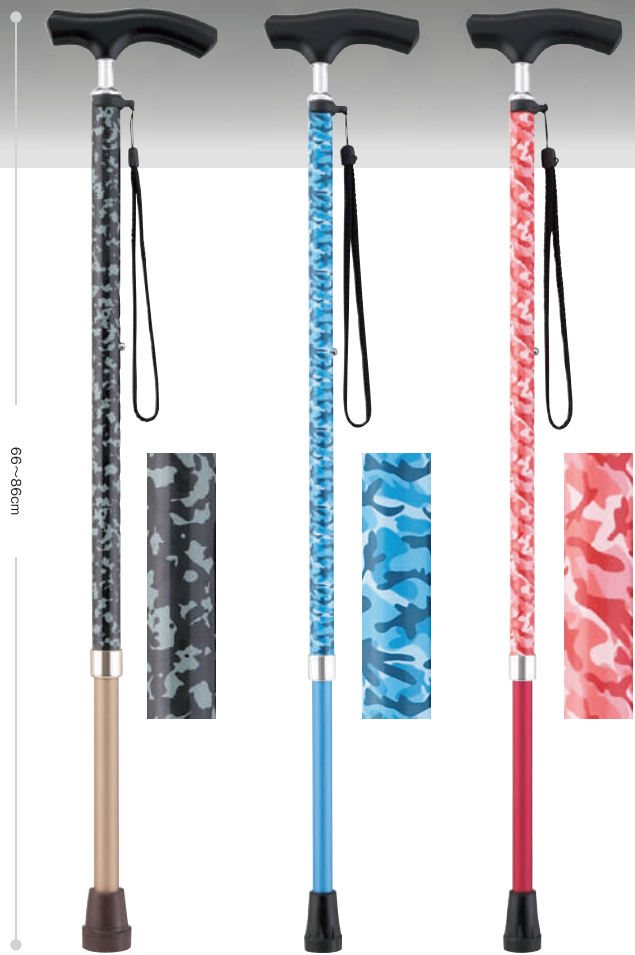

ステッキ カモフラステッキ

流行の迷彩(カモフラージュ柄)で、
ツートン仕様に仕上げております。
グリップはスリムネックタイプを採用
しており握りやすく手が疲れにくいです。

66~86cm

AS-90GR 緑迷彩柄(19φ)

AS-90BL 青迷彩柄(16φ)

AS-90RE 赤迷彩柄(16φ)

80~90cm
(折りたたみ時約28.5cm)

FS-90BL 青迷彩柄(16φ)

FS-90RE 赤迷彩柄(16φ)

カモフラステッキ (伸縮)

■アルミ製支柱
¥7,480(税込)

品番	AS-90GR	緑迷彩柄(19φ)
	AS-90BL	青迷彩柄(16φ)
	AS-90RE	赤迷彩柄(16φ)
JANコード	AS-90GR	4968501-991707
	AS-90BL	4968501-991806
	AS-90RE	4968501-991905

■仕様

カラ - : 緑迷彩柄、青迷彩柄、赤迷彩柄
長さ : 66 ~ 86cm(伸縮11段階調節2cm間隔)
杖先ゴム : 【19φ】19φ(DD-19BR / P63)
 【16φ】16φ(DD-16BK / P63)
重量 : 【19φ】約310g 【16φ】約250g
材質 : 支柱(アルミ)、握り部(木製)、
 ストラップ(ナイロン)

カモフラステッキ (折りたたみ)

■アルミ製支柱
¥8,580(税込)

品番	FS-90BL	青迷彩柄(16φ)
	FS-90RE	赤迷彩柄(16φ)
JANコード	FS-90BL	4968501-992001
	FS-90RE	4968501-992100

■仕様

カラ - : 青迷彩柄、赤迷彩柄
長さ : 80 ~ 90cm(伸縮5段階調節2.5cm間隔)
 折りたたみ時約28.5cm
杖先ゴム : 16φ(DD-16BK / P63)
重量 : 約270g
材質 : 支柱(アルミ)、握り部(木製)、
 ストラップ(ナイロン)

ポップであざやかな
迷彩柄。