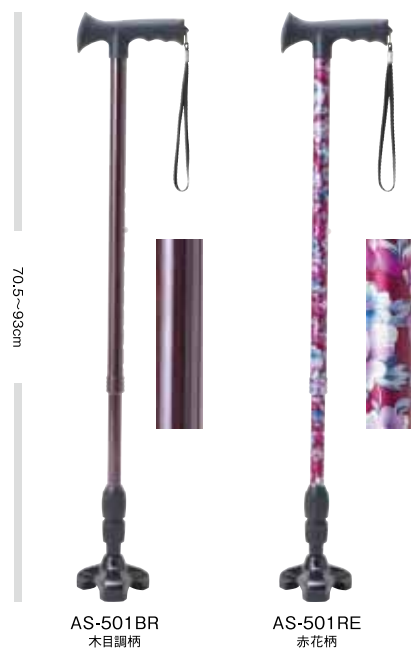

ステッキ

グッドギア

AS-501BR
木目調柄AS-501RE
赤花柄SW-500BR
木目調柄SW-500BL
青花柄

グッドギア3点杖 棒状タイプ

■アルミ製支柱	品番	AS-501BR	木目調柄
		AS-501RE	赤花柄
■仕様	JANコード	AS-501BR	4968501-953002
		AS-501RE	4968501-953101
	TAISコード	00690-000086	

カラー	木目調柄、赤花柄
長さ	70.5~93cm(伸縮10段階調節)
重量	約490g
材質	支柱(アルミ)、握り部(TPR)、3点部分(PVC)、先ゴム(合成ゴム)、ストラップ(ナイロン)

グッドギア

¥5,000(税抜)

品番	GG-1619	ブラック	JANコード	GG-1619	4968501-953200
	GG-1619PU	パープル		GG-1619PU	4968501-965302
	GG-1619PI	ピンク		GG-1619PI	4968501-965401

■仕様	
カラー	ブラック、パープル、ピンク
サイズ	H16×W9.5cm
対応サイズ	16φ・19φ
重量	約200g

グッドギア3点杖 スワソタイプ

■アルミ製支柱	品番	SW-500BR	木目調柄
		SW-500BL	青花柄
■仕様	JANコード	SW-500BR	4968501-952807
		SW-500BL	4968501-952906
	TAISコード	00690-000087	

カラー	木目調柄、青花柄
長さ	74~97cm(伸縮10段階調節)
重量	約530g
材質	支柱(アルミ)、握り部(TPR)、3点部分(PVC)、先ゴム(合成ゴム)、ストラップ(ナイロン)

特長 ※PAT申請中

サスペンション機能
内蔵の Springs が衝撃を吸収。歩行をアシストします。

フレキシブル
傾き最大65度・回転360度可能。自在に動くので、坂道でも地面をしっかりとキャッチ!

杖先
替えゴム

¥1,200(税抜)

品番	GGG-3
JANコード	4968501-953507

■仕様	
カラー	ブラック