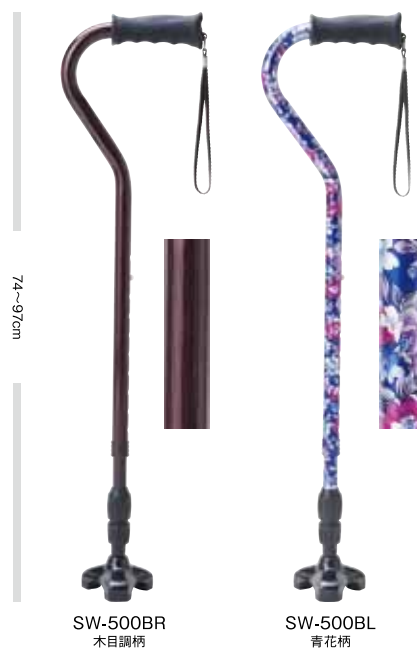

ステッキ

グッドギア

AS-501BR
木目調柄AS-501RE
赤花柄SW-500BR
木目調柄SW-500BL
青花柄

グッドギア3点杖 棒状タイプ

■アルミ製支柱	品番	AS-501BR	木目調柄
		AS-501RE	赤花柄
■仕様	JANコード	AS-501BR	4968501-953002
		AS-501RE	4968501-953101
	TAISコード	00690-000086	

カラー	木目調柄、赤花柄
長さ	70.5~93cm(伸縮10段階調節)
重量	約490g
材質	支柱(アルミ)、握り部(TPR)、3点部分(PVC)、先ゴム(合成ゴム)、ストラップ(ナイロン)

グッドギア

¥5,000(税抜)

品番	GG-1619	ブラック	JANコード	GG-1619	4968501-953200
	GG-1619PU	パープル		GG-1619PU	4968501-965302
	GG-1619PI	ピンク		GG-1619PI	4968501-965401

■仕様	
カラー	ブラック、パープル、ピンク
サイズ	H16×W9.5cm
対応サイズ	16φ・19φ
重量	約200g

グッドギア3点杖 スワソタイプ

■アルミ製支柱	品番	SW-500BR	木目調柄
		SW-500BL	青花柄
■仕様	JANコード	SW-500BR	4968501-952807
		SW-500BL	4968501-952906
	TAISコード	00690-000087	

カラー	木目調柄、青花柄
長さ	74~97cm(伸縮10段階調節)
重量	約530g
材質	支柱(アルミ)、握り部(TPR)、3点部分(PVC)、先ゴム(合成ゴム)、ストラップ(ナイロン)

特長 ※PAT申請中

サスペンション機能
内蔵の Springs が衝撃を吸収。歩行をアシストします。

フレキシブル
傾き最大65度・回転360度可能。自在に動くので、坂道でも地面をしっかりとキャッチ!

杖先
替えゴム

¥1,200(税抜)

品番	GGG-3
JANコード	4968501-953507

■仕様	
カラー	ブラック