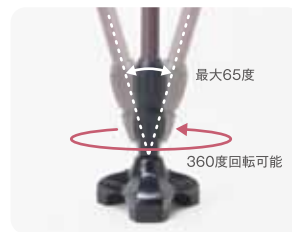

ステッキ

グッドギア

グッドギア3点杖 棒状タイプ

■アルミ製支柱	品番	AS-501BR	木目調柄
		AS-501RE	赤花柄
■仕様	JANコード	AS-501BR	4968501-953002
		AS-501RE	4968501-953101
	TAISコード	00690-000086	

カラー	木目調柄、赤花柄
長さ	70.5~93cm(伸縮10段階調節)
重量	約490g
材質	支柱(アルミ)、握り部(TPR)、3点部分(PVC)、先ゴム(合成ゴム)、ストラップ(ナイロン)

グッドギア

¥5,000(税抜)

品番	GG-1619	ブラック	JANコード	GG-1619	4968501-953200
	GG-1619PU	パープル		GG-1619PU	4968501-965302
	GG-1619PI	ピンク		GG-1619PI	4968501-965401

■仕様	
カラー	ブラック、パープル、ピンク
サイズ	H16×W9.5cm
対応サイズ	16φ・19φ
重量	約200g

グッドギア3点杖 スワソタイプ

■アルミ製支柱	品番	SW-500BR	木目調柄
		SW-500BL	青花柄
■仕様	JANコード	SW-500BR	4968501-952807
		SW-500BL	4968501-952906
	TAISコード	00690-000087	

カラー	木目調柄、青花柄
長さ	74~97cm(伸縮10段階調節)
重量	約530g
材質	支柱(アルミ)、握り部(TPR)、3点部分(PVC)、先ゴム(合成ゴム)、ストラップ(ナイロン)

特長 ※PAT申請中

サスペンション機能
内蔵の Springs が衝撃を吸収。歩行をアシストします。

フレキシブル
傾き最大65度・回転360度可能。自在に動くので、坂道でも地面をしっかりとキャッチ!

杖先
替えゴム

¥1,200(税抜)

品番	GGG-3
JANコード	4968501-953507

■仕様	
カラー	ブラック