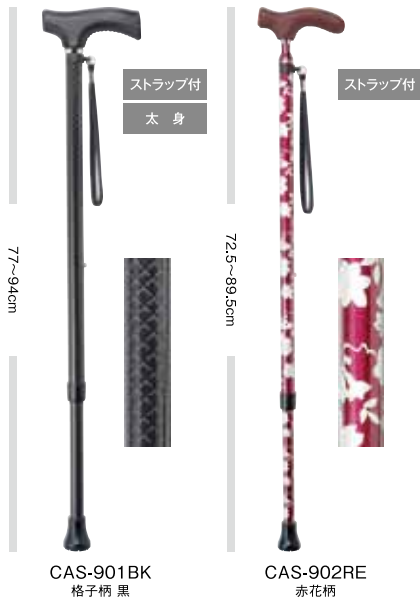

ステッキ カーボンステッキ

牛革グリップカーボンステッキ

伸縮 ¥14,000 (税抜)

光るステッキ「オリオン」

伸縮 ¥16,000 (税抜)

伸縮

¥13,000 (税抜)

折りたたみ

¥15,000 (税抜)

折りたたみ

¥14,000 (税抜)

仕様

※901シリーズ・902シリーズ・光るステッキ「オリオン」は一体成型ではありません。 棒状つえ

タイプ	品番	品名	長さ(cm)	重さ	杖先ゴム	JANコード
伸縮 7段階調節	CAS-901BK	伸縮 牛革グリップカーボンステッキ 格子柄 黒 ※材質/グリップ:【内側】木製、【外側】牛革	77~94	330g	19φ	4968501-947803
	CAS-902RE	伸縮 牛革グリップカーボンステッキ 赤花柄 ※材質/グリップ:【内側】木製、【外側】牛革	72.5~89.5	260g	16φ	4968501-947902
	GAS-10RE	伸縮 光るステッキ「オリオン」 レッド ※材質/グリップ:カーボン、シャフト:グラスファイバー ※【付属】単四乾電池1本	72.5~89.5	270g	16φ	4968501-876745
	GAS-10BL	伸縮 光るステッキ「オリオン」 ブルー ※材質/グリップ:カーボン、シャフト:グラスファイバー ※【付属】単四乾電池1本	72.5~89.5	270g	16φ	4968501-876851
	WEE2407	伸縮 カーボンステッキ 格子柄 黒	77.0~94.0	270g	19φ	4968501-868221
	WEE2T	伸縮 カーボンステッキ 胡桃(くるみ)	77.0~94.0	270g	19φ	4968501-868306
折りたたみ 5段階調節	CAS-50RE	伸縮 和柄カーボンステッキ 赤花柄	72.5~89.5	220g	16φ	4968501-876301
	CAS-50NV	伸縮 和柄カーボンステッキ 紺花柄	72.5~89.5	220g	16φ	4968501-876400
	CFS-901BK	折りたたみ 牛革グリップカーボンステッキ 格子柄 黒 ※材質/グリップ:【内側】木製、【外側】牛革	75~85	270g	16φ	4968501-948008
	CFS-902RE	折りたたみ 牛革グリップカーボンステッキ 赤花柄 ※材質/グリップ:【内側】木製、【外側】牛革	75~85	270g	16φ	4968501-948107
CFS-50RE	折りたたみ 和柄カーボンステッキ 赤花柄	75.0~85.0	230g	16φ	4968501-876509	
CFS-50NV	折りたたみ 和柄カーボンステッキ 紺花柄	75.0~85.0	230g	16φ	4968501-876608	