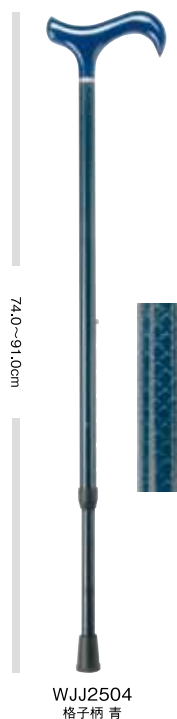

ステッキ カーボンステッキ

牛革グリップカーボンステッキ

伸縮 ¥14,000 (税抜)

光るステッキ「オリオン」

伸縮 ¥16,000 (税抜)

伸縮

¥13,000 (税抜)

折りたたみ

¥15,000 (税抜)

折りたたみ

¥14,000 (税抜)

仕様

※901シリーズ・902シリーズ・光るステッキ「オリオン」は一体成型ではありません。 棒状つえ

タイプ	品番	品名	長さ(cm)	重さ	杖先ゴム	JANコード
伸縮 7段階調節	CAS-901BK	伸縮 牛革グリップカーボンステッキ 格子柄 黒 ※材質/グリップ:【内側】木製、【外側】牛革	77~94	330g	19φ	4968501-947803
	CAS-902RE	伸縮 牛革グリップカーボンステッキ 赤花柄 ※材質/グリップ:【内側】木製、【外側】牛革	72.5~89.5	260g	16φ	4968501-947902
	GAS-10RE	伸縮 光るステッキ「オリオン」 レッド ※材質/グリップ:カーボン、シャフト:グラスファイバー ※【付属】単四乾電池1本	72.5~89.5	270g	16φ	4968501-876745
	GAS-10BL	伸縮 光るステッキ「オリオン」 ブルー ※材質/グリップ:カーボン、シャフト:グラスファイバー ※【付属】単四乾電池1本	72.5~89.5	270g	16φ	4968501-876851
	WEE2407	伸縮 カーボンステッキ 格子柄 黒	77.0~94.0	270g	19φ	4968501-868221
	WEE2T	伸縮 カーボンステッキ 胡桃(くるみ)	77.0~94.0	270g	19φ	4968501-868306
折りたたみ 5段階調節	CAS-50RE	伸縮 和柄カーボンステッキ 赤花柄	72.5~89.5	220g	16φ	4968501-876301
	CAS-50NV	伸縮 和柄カーボンステッキ 紺花柄	72.5~89.5	220g	16φ	4968501-876400
	CFS-901BK	折りたたみ 牛革グリップカーボンステッキ 格子柄 黒 ※材質/グリップ:【内側】木製、【外側】牛革	75~85	270g	16φ	4968501-948008
	CFS-902RE	折りたたみ 牛革グリップカーボンステッキ 赤花柄 ※材質/グリップ:【内側】木製、【外側】牛革	75~85	270g	16φ	4968501-948107
CFS-50RE	折りたたみ 和柄カーボンステッキ 赤花柄	75.0~85.0	230g	16φ	4968501-876509	
CFS-50NV	折りたたみ 和柄カーボンステッキ 紺花柄	75.0~85.0	230g	16φ	4968501-876608	

車いす

シヨッピングカート

歩行車

歩行器

クラッチ

ステッキオプション

バスグッズ

電動ヘッド・家具
ケアリフター

ロールボックス

ステッキ

カーボンステッキ

伸 縮 ¥13,000 (税抜)

伸 縮 ¥13,000 (税抜)

折りたたみ ¥14,000 (税抜)

折りたたみ ¥14,000 (税抜)

■仕様