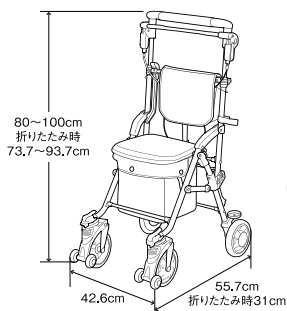

厚さが3センチもあるやわらかクッションが入っているので、座り心地は上々です。

スルーンボックス Hi

- ハンドブレーキ・駐车用ブレーキ ■制動オイルダンパー
- アルミフレーム ■耐荷重100kg

¥36,000 (税抜)

品番	CBH-30BR	ブラウン	JANコード	CBH-30BR	4968501-932304
	CBH-30NB	ネイビー		CBH-30NB	4968501-932205

要冷蔵品を買ってもあわてず、
ゆっくり歩いて帰れます

- 後輪に制動オイルダンパー
- 保冷バッグつき
- 背面に小物入れつき

仕様

カラー	ブラウン、ネイビー
サイズ	W42.6(42.6)×D55.7(31)×H80~100(73.7~93.7)cm ()は折りたたみ時
座面	W26×D21.2cm
座面高	45cm
ハンドルの高さ	80・85・90・95・100cmの5段階調節
タイヤ直径	13.8cm
袋寸法	フロントバッグ / W21×D(開口25・底19)×H22.5cm・容量10ℓ・積載量4kg リアバッグ / W22×D(開口7.5・底4.5)×H17cm・容量2ℓ
重量	約4.0kg
耐荷重	100kg
主材質	フレーム(アルミ)、主なプラスチック部品(ポリプロピレン)、 タイヤ(発泡EVA)、バッグ(ポリエステル)

寸法図

【背面図】

車いす

ショッピングカート
シルバーカー

歩行車

歩行器

クラッチ

ステッキオプション
ステッキ