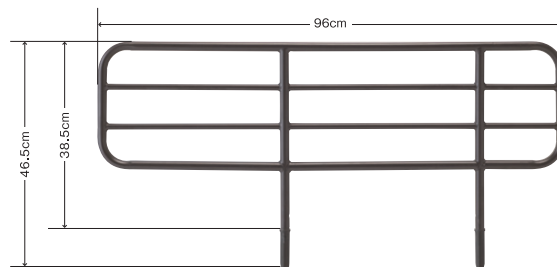

オプション

Options

サイドレールS(2本組)

¥15,400 (税込)
(税抜¥14,000)

■仕様

品番	LMB-SR-S	サイズ	W75×H46.5cm
JANコード	4968501-948909	重量	約2.1kg(1本)
TAISコード	00690-000081	材質	スチール
		梱包サイズ	W78.5×D50×H6cm・5.2kg

サイドレールL(2本組)

¥19,470 (税込)
(税抜¥17,700)

■仕様

品番	LMB-SR-L	サイズ	W96×H46.5cm
JANコード	4968501-933608	重量	約2.4kg(1本)
TAISコード	00690-000067	材質	スチール
		梱包サイズ	W97×D49×H5.5cm・6kg

グレードアップオプション

1モーターベッドから2モーター、および3モーターベッドへのグレードアップが可能です。

2Mリモコン

¥オープン

品番	LMB-RC2
JANコード	4968501-935503

品番	LMB-FS
JANコード	4968501-935701

キャスター 75φ

(ストッパー付き2個・ストッパー無し2個)

¥20,900 (税込) (税抜¥19,000)

品番	RC-075	JANコード	4968501-858307
----	--------	--------	----------------

■仕様

サイズ	車輪軸5.9cm、取付高さ9.2cm 高さ11.7cm、車輪径75φ
重量	1,190g(4コ)
車輪材質	ウレタン(ナイロン・ウレタン巻)

※取付により、床面高さ3.7cm高くなります。

キャスター 60φ

(ストッパー付き2個・ストッパー無し2個)

¥16,720 (税込) (税抜¥15,200)

品番	RC-060	JANコード	4968501-858406
----	--------	--------	----------------

■仕様

サイズ	車輪軸5.5cm、取付高さ7.3cm 高さ9.5cm、車輪径60φ
重量	670g(4コ)
車輪材質	ナイロン