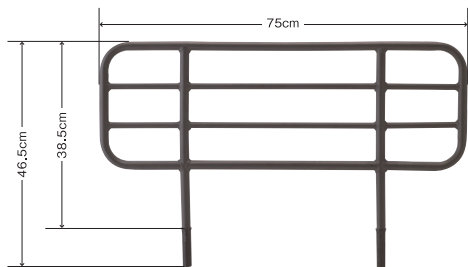

オプション

Options

サイドレールS(2本組)

¥15,400 (税込)
(税抜¥14,000)

■仕様

品番	LMB-SR-S	サイズ	W75×H46.5cm
JANコード	4968501-948909	重量	約2.1kg(1本)
TAISコード	00690-000081	材質	スチール
		梱包サイズ	W78.5×D50×H6cm・5.2kg

サイドレールL(2本組)

¥19,470 (税込)
(税抜¥17,700)

■仕様

品番	LMB-SR-L	サイズ	W96×H46.5cm
JANコード	4968501-933608	重量	約2.4kg(1本)
TAISコード	00690-000067	材質	スチール
		梱包サイズ	W97×D49×H5.5cm・6kg

グレードアップオプション

1モーターベッドから2モーター、および3モーターベッドへのグレードアップが可能です。

2Mリモコン

¥オープン

品番	LMB-RC2
JANコード	4968501-935503

品番	LMB-FS
JANコード	4968501-935701

キャスター 75φ

(ストッパー付き2個・ストッパー無し2個)

¥20,900 (税込) (税抜¥19,000)

品番	RC-075	JANコード	4968501-858307
----	--------	--------	----------------

■仕様

サイズ	車輪軸5.9cm、取付高さ9.2cm 高さ11.7cm、車輪径75φ
重量	1,190g(4コ)
車輪材質	ウレタン(ナイロン・ウレタン巻)

※取付により、床面高さ3.7cm高くなります。

キャスター 60φ

(ストッパー付き2個・ストッパー無し2個)

¥16,720 (税込) (税抜¥15,200)

品番	RC-060	JANコード	4968501-858406
----	--------	--------	----------------

■仕様

サイズ	車輪軸5.5cm、取付高さ7.3cm 高さ9.5cm、車輪径60φ
重量	670g(4コ)
車輪材質	ナイロン