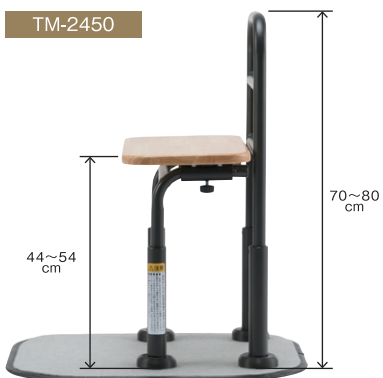

面手すり

面タッチ・PLUS

面タッチ・PLUS
【TM-2350】

面タッチ・PLUS
【TM-2450】

使用イメージ

面手すりに安心して体を預ける事ができ、更に手すりで立ち上がり後の歩き出しがスムーズ!

歩行車・歩行器

手すり
電動ヘッド家具

車いす

クラッチ
ステッキ

横押しキャリー
シルバークー

バスタブス

LED

ローテーブル

組立式

耐荷重
100
kg

面タッチ・PLUS

TM-2350 ¥64,900 (税込) (税抜¥59,000)

TM-2450 ¥66,000 (税込) (税抜¥60,000)

品番	TM-2350	JANコード	TM-2350 4968501-791208	TAISコード	TM-2350 00690-000133
	TM-2450		TM-2450 4968501-791307		TM-2450 00690-000134

仕様

製品サイズ：【共通】W50.5×D60.5×H71~81cm
 面手すり寸法：【TM-2350】W50×D25cm×H34~44cm(5段階調整2.5cm間隔)
 【TM-2450】W50×D25cm×H44~54cm(5段階調整2.5cm間隔)
 底板サイズ：W50.5×D60.5cm×H1cm
 重量：【TM-2350】約24.8Kg 【TM-2450】約25.3Kg
 材質：ベース(スチール)、フレーム(スチール)、面手すり(集成材【ゴムノキ】)、ベース部モール(PVC)カーペット(【表】ポリエステル【裏】アクリル)
 最大使用者体重：100kg
 梱包サイズ：【共通】W71.2×D33.8×H22.4cm
 梱包重量：【TM-2350】約12.4Kg 【TM-2450】約13Kg
 底板梱包サイズ・重量：【底板】W62.5×D53.4×H3.8cm・約16kg