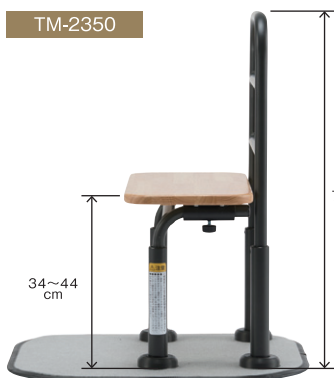

面手すり

面タッチ・PLUS

面タッチ・PLUS
【TM-2350】

面タッチ・PLUS
【TM-2450】

使用イメージ

面手すりに安心して体を預ける事ができ、更に手すりで立ち上がり後の歩き出しがスムーズ!

歩行車・歩行器

手すり
電動ヘッド家具

車いす

クラッチ
ステッキ

横押しキャリー
シルバークー

バスタブス

LED

ローテーブル

組立式

耐荷重
100
kg

面タッチ・PLUS

TM-2350 ¥64,900 (税込) (税抜¥59,000)

TM-2450 ¥66,000 (税込) (税抜¥60,000)

品番	TM-2350	JANコード	TM-2350 4968501-791208	TAISコード	TM-2350 00690-000133
	TM-2450		TM-2450 4968501-791307		TM-2450 00690-000134

仕様

製品サイズ：【共通】W50.5×D60.5×H71~81cm
 面手すり寸法：【TM-2350】W50×D25cm×H34~44cm(5段階調整2.5cm間隔)
 【TM-2450】W50×D25cm×H44~54cm(5段階調整2.5cm間隔)
 底板サイズ：W50.5×D60.5cm×H1cm
 重量：【TM-2350】約24.8Kg 【TM-2450】約25.3Kg
 材質：ベース(スチール)、フレーム(スチール)、面手すり(集成材【ゴムノキ】)、ベース部モール(PVC)カーペット(【表】ポリエステル【裏】アクリル)
 最大使用者体重：100kg
 梱包サイズ：【共通】W71.2×D33.8×H22.4cm
 梱包重量：【TM-2350】約12.4Kg 【TM-2450】約13Kg
 底板梱包サイズ・重量：【底板】W62.5×D53.4×H3.8cm・約16kg