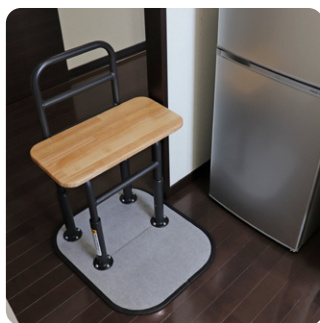

●オススの使用場所

リビング

寝室

台所

脱衣所