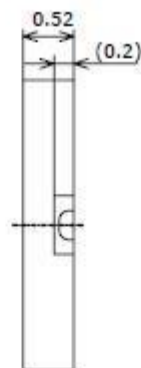

仕様書

MAKI 株式会社 **マキテック**

(単位 Unit: mm, 公差 Tolerance: ±0.2)

項目 Item	内容 Description
パッケージ材質 Package Materials	耐熱性ポリマー Heat-Resistant Polymer
封止樹脂材質 Encapsulating Resin Materials	シリコン樹脂 (拡散剤+蛍光体入り) Silicone Resin (with diffuser and phosphor)
電極材質 Electrodes Materials	銅合金+銀メッキ Ag-plated Copper Alloy
質量 Weight	0.017g(TYP)

*ノバリは寸法に含まないものとします。
Dimensions do not include mold flash or metal burr.