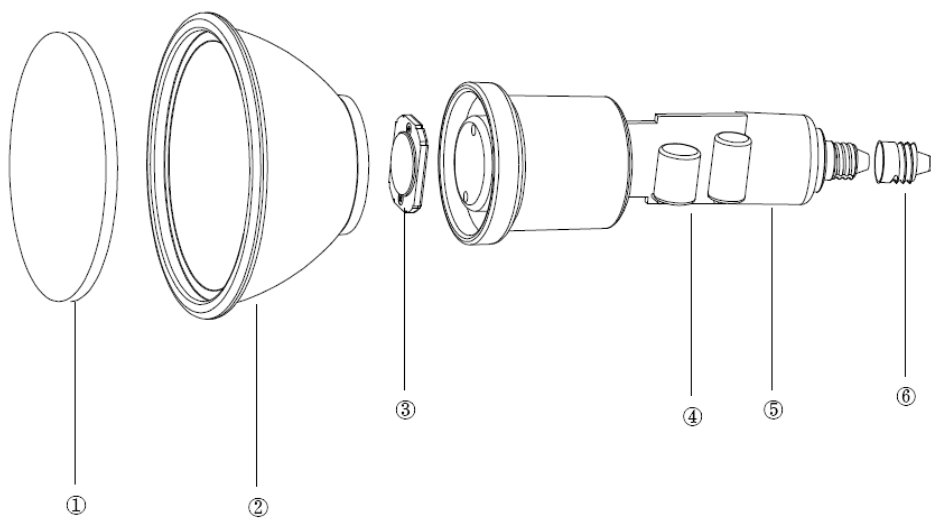

仕様書

MAKI 株式会社 マキテック

部品リストと展開図

NO.	部品名	材料
1	PC	
2	ガラス	
3	COB半成品	ガラス
4	G恒流電源	
5	電源ケース	
6	口金	ニッケルメッキ銅E11