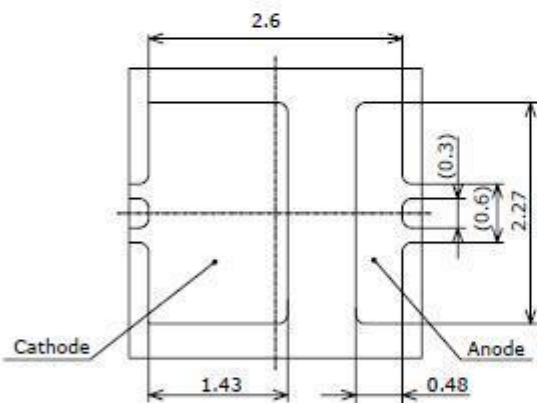

仕様書

MAKI 株式会社 **マキテック**

(単位 Unit: mm, 公差 Tolerance: ±0.2)

項目 Item	内容 Description
パッケージ材質 Package Materials	耐熱性ポリマー Heat-Resistant Polymer
封止樹脂材質 Encapsulating Resin Materials	シリコン樹脂 (拡散剤+蛍光体入り) Silicone Resin (with diffuser and phosphor)
電極材質 Electrodes Materials	銅合金+銀メッキ Ag-plated Copper Alloy
質量 Weight	0.017g(TYP)

*ノバリは寸法に含まないものとします。
Dimensions do not include mold flash or metal burr.