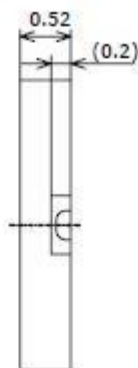

仕様書

MAKI 株式会社 **マキテック**

(単位 Unit: mm, 公差 Tolerance: ±0.2)

項目 Item	内容 Description
パッケージ材質 Package Materials	耐熱性ポリマー Heat-Resistant Polymer
封止樹脂材質 Encapsulating Resin Materials	シリコン樹脂 (拡散剤+蛍光体入り) Silicone Resin (with diffuser and phosphor)
電極材質 Electrodes Materials	銅合金+銀メッキ Ag-plated Copper Alloy
質量 Weight	0.017g(TYP)

*ノバリは寸法に含まないものとします。
Dimensions do not include mold flash or metal burr.