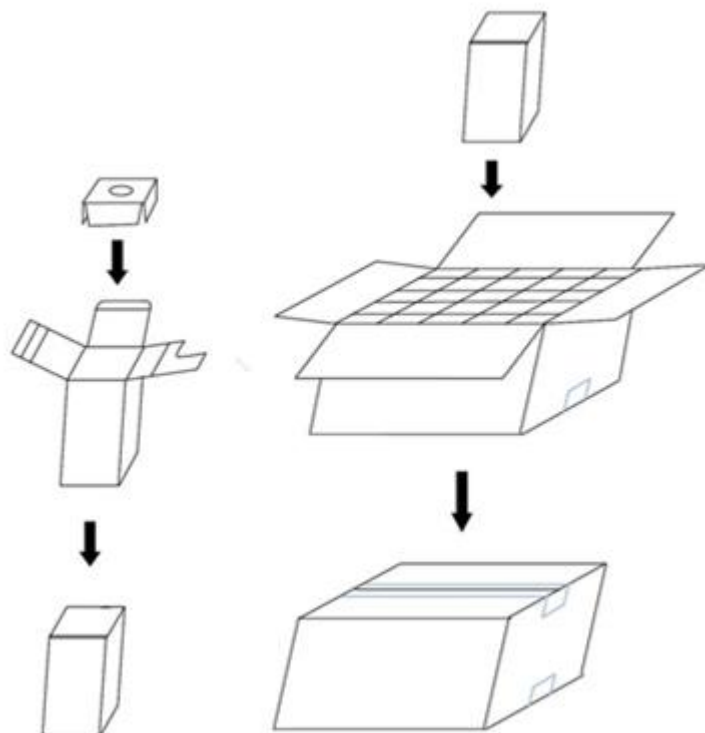

仕様書

MAKI 株式会社 **マキテック**

6. 梱包仕様

6-1. 梱包構成図

内箱		カートン	
サイズ (WxDxH)	数量	サイズ (WxDxH)	数量
55x55x72mm	1PCS	290x290x310mm	100pcs

梱包指示

仕様書

MAKI 株式会社 **マキテック**

(単位 Unit: mm, 公差 Tolerance: ±0.2)

項目 Item	内容 Description
パッケージ材質 Package Materials	耐熱性ポリマー Heat-Resistant Polymer
封止樹脂材質 Encapsulating Resin Materials	シリコン樹脂 (拡散剤+蛍光体入り) Silicone Resin (with diffuser and phosphor)
電極材質 Electrodes Materials	銅合金+銀メッキ Ag-plated Copper Alloy
質量 Weight	0.017g(TYP)