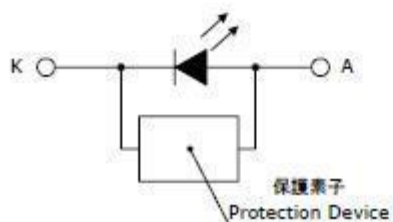

仕様書

MAKI 株式会社 **マキテック**

(単位 Unit: mm, 公差 Tolerance: ±0.2)

項目 Item	内容 Description
パッケージ材質 Package Materials	耐熱性ポリマー Heat-Resistant Polymer
封止樹脂材質 Encapsulating Resin Materials	シリコン樹脂 (拡散剤+蛍光体入り) Silicone Resin (with diffuser and phosphor)
電極材質 Electrodes Materials	銅合金+銀メッキ Ag-plated Copper Alloy
質量 Weight	0.017g(TYP)

*ノバリは寸法に含まないものとします。
Dimensions do not include mold flash or metal burr.