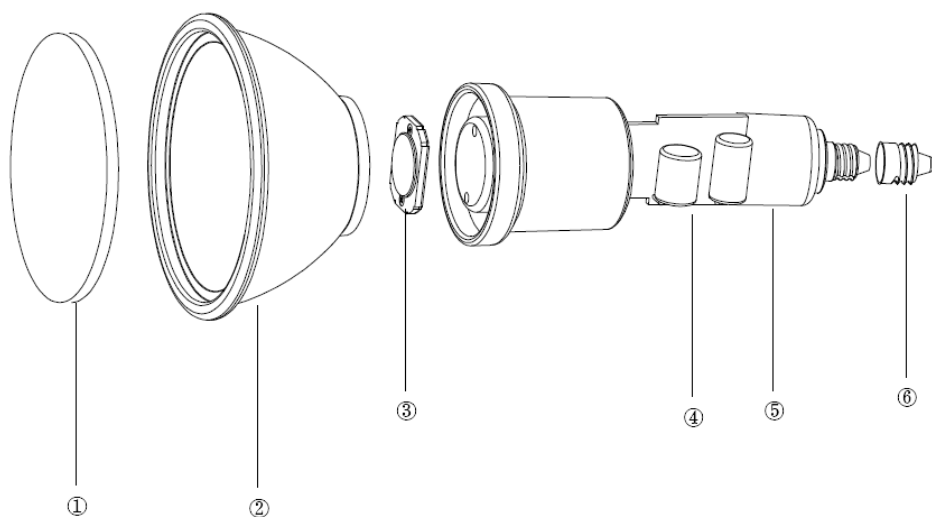

 株式会社 マキテック

2. 適用範囲

2-1. この製品はLED灯器具に適用する。

2-2. 品番 :MPL-B-12-S

3. 基本仕様

型番	MPL-B-12-S	動作温度	-20~45
		動作湿度	10%-90%
輸出電流	75MA	保存温度	-20~50
防塵・防水	IP21	LED寿命	40000H
消費電力	12W	外観寸法(mm)	50*66
CRI	92	梱包寸法(mm)	290*290*310
全光束	810	カートン重量	100PCS/CTN 6KG
色温度	2300K	材質	ダイキャスト+PCカバー

試験環境温度 $25 \pm 5^{\circ}$

仕様書

MAKI 株式会社 マキテック

部品リストと展開図

NO.	部品名	材料
1	PC	
2	ガラス	
3	COB半成品	ガラス
4	G恒流電源	
5	電源ケース	
6	口金	ニッケルメッキ銅E11

4.配光曲線と照度図

Flux out: 124.3 lm

Height Eavg, Emax Angle: 37.22deg Diameter