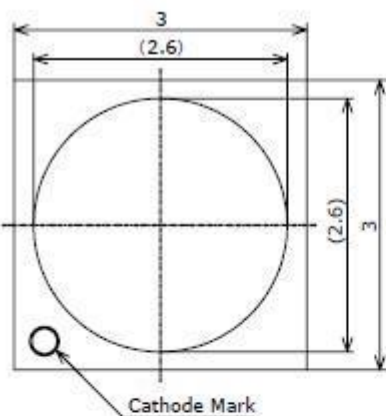

仕様書

MAKI 株式会社 **マキテック**

(単位 Unit: mm, 公差 Tolerance: ±0.2)

項目 Item	内容 Description
パッケージ材質 Package Materials	耐熱性ポリマー Heat-Resistant Polymer
封止樹脂材質 Encapsulating Resin Materials	シリコン樹脂 (拡散剤+蛍光体入り) Silicone Resin (with diffuser and phosphor)
電極材質 Electrodes Materials	銅合金+銀メッキ Ag-plated Copper Alloy
質量 Weight	0.017g(TYP)

*ノバリは寸法に含まないものとします。
Dimensions do not include mold flash or metal burr.