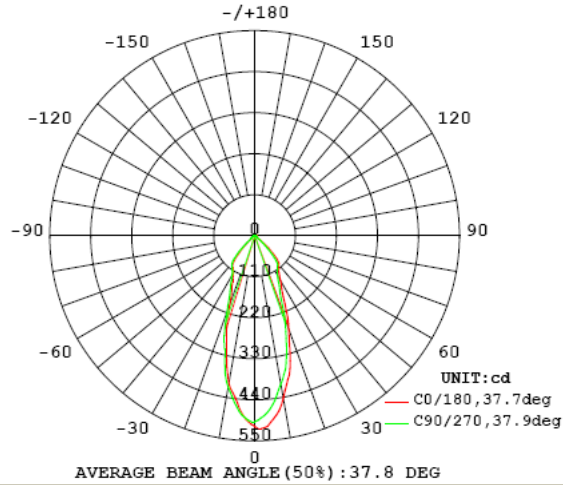

試験環境温度 $25 \pm 5^{\circ}$

仕様書

MAKI 株式会社 マキテック

部品リストと展開図

NO.	部品名	材料
1	PC	
2	ガラス	
3	COB半成品	ガラス
4	G恒流電源	
5	電源ケース	
6	口金	ニッケルメッキ銅E11

4.配光曲線と照度図

Flux out: 124.3 lm

Height Eavg, Emax Angle: 37.22deg Diameter