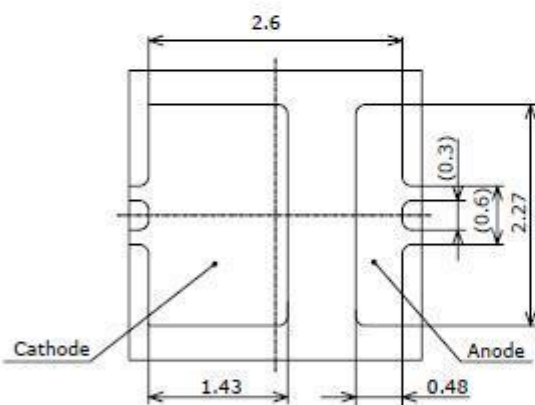

仕様書

MAKI 株式会社 **マキテック**

(単位 Unit: mm, 公差 Tolerance: ±0.2)

項目 Item	内容 Description
パッケージ材質 Package Materials	耐熱性ポリマー Heat-Resistant Polymer
封止樹脂材質 Encapsulating Resin Materials	シリコン樹脂 (拡散剤+蛍光体入り) Silicone Resin (with diffuser and phosphor)
電極材質 Electrodes Materials	銅合金+銀メッキ Ag-plated Copper Alloy
質量 Weight	0.017g(TYP)

*ノバリは寸法に含まないものとします。
Dimensions do not include mold flash or metal burr.