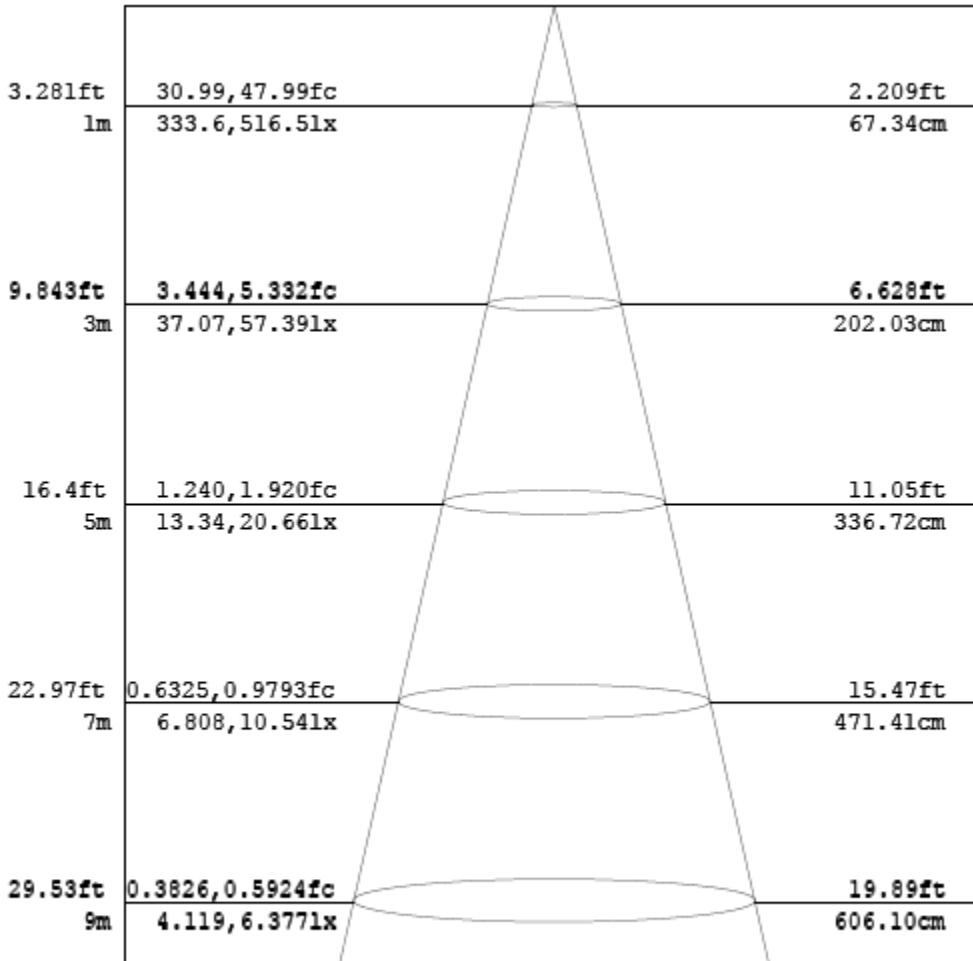

試験環境温度 $25 \pm 5^{\circ}$

仕様書

MAKI 株式会社 マキテック

部品リストと展開図

NO.	部品名	材料
1	PC	
2	ガラス	
3	COB半成品	ガラス
4	G恒流電源	
5	電源ケース	
6	口金	ニッケルメッキ銅E11

4.配光曲線と照度図

Flux out: 124.3 lm

Height Eavg, Emax Angle: 37.22deg Diameter