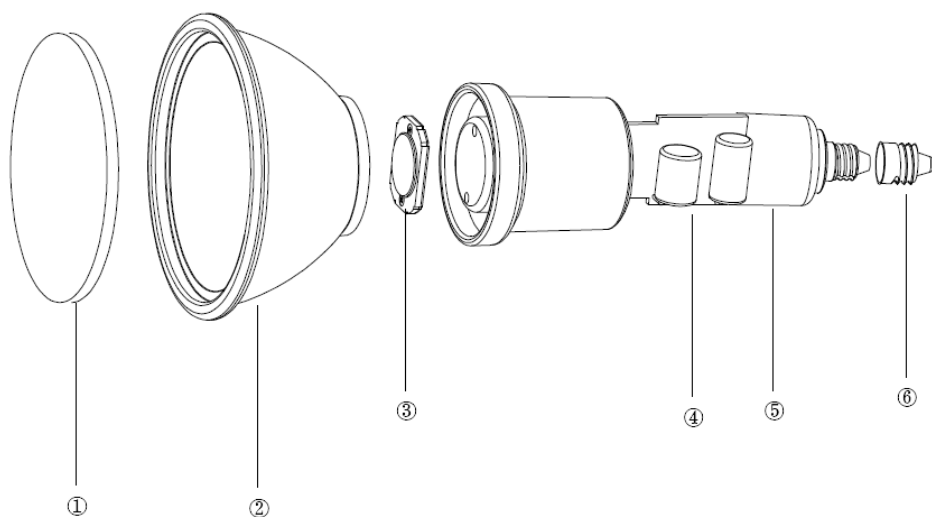

仕様書

MAKI 株式会社 **マキテック**

部品リストと展開図

NO.	部品名	材料
1	PC	
2	ガラス	
3	COB半成品	ガラス
4	G恒流電源	
5	電源ケース	
6	口金	ニッケルメッキ銅E11