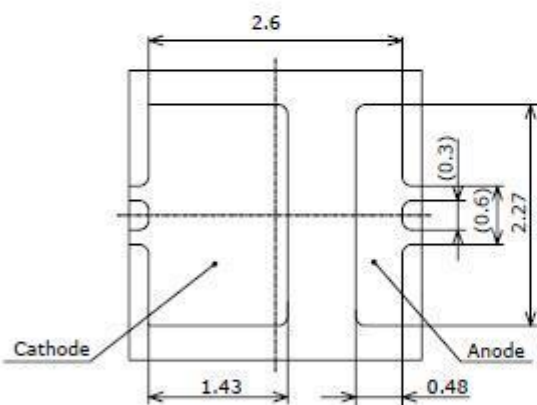

仕様書

MAKI 株式会社 **マキテック**

(単位 Unit: mm, 公差 Tolerance: ±0.2)

項目 Item	内容 Description
パッケージ材質 Package Materials	耐熱性ポリマー Heat-Resistant Polymer
封止樹脂材質 Encapsulating Resin Materials	シリコン樹脂 (拡散剤+蛍光体入り) Silicone Resin (with diffuser and phosphor)
電極材質 Electrodes Materials	銅合金+銀メッキ Ag-plated Copper Alloy
質量 Weight	0.017g(TYP)

*ノバリは寸法に含まないものとします。
Dimensions do not include mold flash or metal burr.