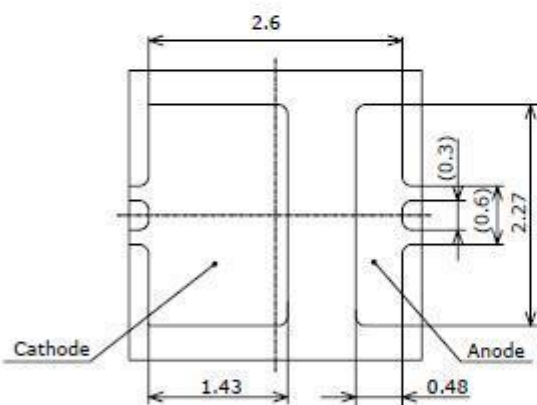

6. 梱包仕様

6-1. 梱包構成図

内箱		カートン	
サイズ (WxDxH)	数量	サイズ (WxDxH)	数量
55x55x72mm	1PCS	290x290x310mm	100pcs

梱包指示

仕様書

MAKI 株式会社 **マキテック**

(単位 Unit: mm, 公差 Tolerance: ±0.2)

項目 Item	内容 Description
パッケージ材質 Package Materials	耐熱性ポリマー Heat-Resistant Polymer
封止樹脂材質 Encapsulating Resin Materials	シリコン樹脂 (拡散剤+蛍光体入り) Silicone Resin (with diffuser and phosphor)
電極材質 Electrodes Materials	銅合金+銀メッキ Ag-plated Copper Alloy
質量 Weight	0.017g(TYP)