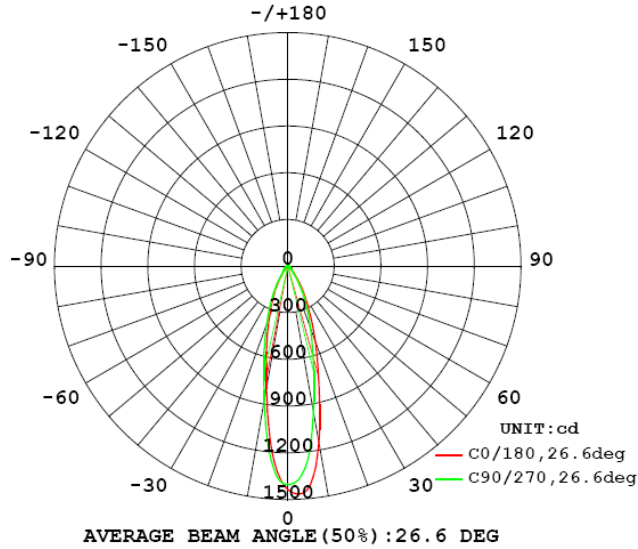

試験環境温度 25±5C°

仕様書

MAKI 株式会社 マキテック

部品リストと展開図

NO.	部品名	材料
1	レンズ	
2	COB半成品	
3	ヒートシンク	
4	G恒流電源	
5	電源ケース	
6	口金	ニッケルメッキ銅E11

4.配光曲線と照度図

Flux out: 185.1 lm

Height Eavg, Emax Angle: 26.06deg Diameter