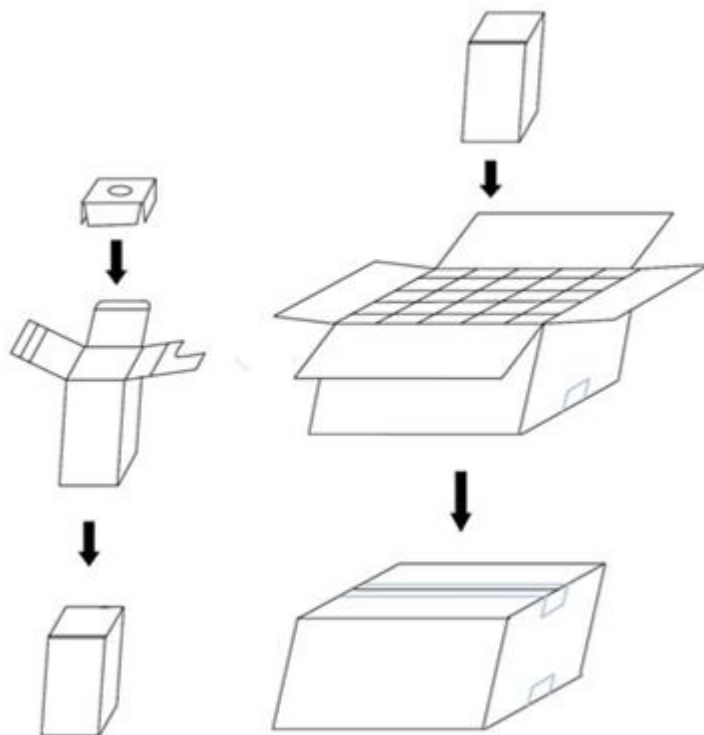

試験環境温度 25±5C°

仕様書

MAKI 株式会社 マキテック

部品リストと展開図

NO.	部品名	材料
1	レンズ	
2	COB半成品	
3	ヒートシンク	
4	G恒流電源	
5	電源ケース	
6	口金	ニッケルメッキ銅E11

4.配光曲線と照度図

Flux out: 185.1 lm

Height Eavg, Emax Angle: 26.06deg Diameter

Note: The Curves indicate the illuminated area and the average illumination when the luminaire is at different distance.

5.信頼性試験規格

項目		判定
初期光の特性	常温(25℃), 持続通電 2hours	
常温試験	常温(25℃), 持続通電 500hours	1. 全光速維持率は 90%以上、初期光特性が 100%に設定する。 2. 常温(25℃), 持続通電 2hours, 異常なし。 3. 通電後、外観は正常
高温試験	高温(50℃), 持続通電 500hours	同上
高温高湿動作試験	高温(50℃) 高湿(90%), 持続通電 500hours	同上
熱衝撃試験	(-20℃ 30 分) 与 (70℃ 30 分), 繰り返し 25 回	1. 常温(25℃), 持続通電 2hours, 異常なし 繰り返し 25 回 2. 通電後、外観は正常
On/off 試験	On 30 秒後 off 30 秒を一回とし、繰り返し 20, 000 回	常温(25℃), 持続通電 2hours, 異常なし

6. 梱包仕様

6-1. 梱包構成図

内箱		カートン	
サイズ (WxDxH)	数量	サイズ (WxDxH)	数量
55x55x72mm	1PCS	290x290x310mm	100pcs

梱包指示

仕様書

MAKI 株式会社 **マキテック**

(単位 Unit: mm, 公差 Tolerance: ±0.2)

項目 Item	内容 Description
パッケージ材質 Package Materials	耐熱性ポリマー Heat-Resistant Polymer
封止樹脂材質 Encapsulating Resin Materials	シリコン樹脂 (拡散剤+蛍光体入り) Silicone Resin (with diffuser and phosphor)
電極材質 Electrodes Materials	銅合金+銀メッキ Ag-plated Copper Alloy
質量 Weight	0.017g(TYP)