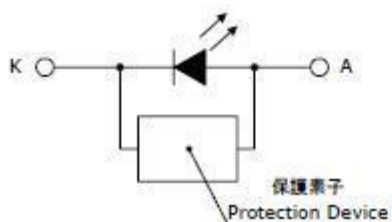

*ノバリは寸法に含まないものとします。
Dimensions do not include mold flash or metal burr.

仕様書

 株式会社 マキテック

お客様へ：使用上のご注意

	この表示を無視して誤った取扱をすると定される内容を示しています。		この表示を無視して誤った取扱をすると、人が損害の発生が想定される内容を示しています。
<ul style="list-style-type: none">●お手入れの際は、必ず電源を切って器具が十分に冷えてからおこなってください。やけど、感電の原因となります。●器具及び電源ユニットを布や紙などの可燃物で覆ったり、被せたり、燃えやすいものを近づけたりしないでください。火災の原因となります。●器具及び電源ユニットの直下や近くにストーブなどの熱器具を置かないでください。器具及び電源ユニットの短寿命、火災の原因となります。●器具及び電源ユニットには、酸性・アルカリ系洗剤、ガソリン、シンナー、ベンジン、灯油、アルコール、殺虫剤、みがき粉などで拭きしないでください。破損、感電の原因となります。		<ul style="list-style-type: none">●器具及び電源ユニットを水洗いしないでください。感電、故障の原因となります。●器具を清掃する際は、乾いたやわらかい布か、水で浸したやわらかい布をよくしぼってから拭きください。●器具には、寿命があります。設置して8～10年経つと、外観に異常がなくても内部の劣化は進行しています。点検・交換をおすすめします。●安全上LED光源を直視することはおやめください。●3年に1回は、工事店などの専門家による点検をお受けください。点検せずに長期間使い続けると、まれに発煙、発火、感電、落下などに至る場合があります。	