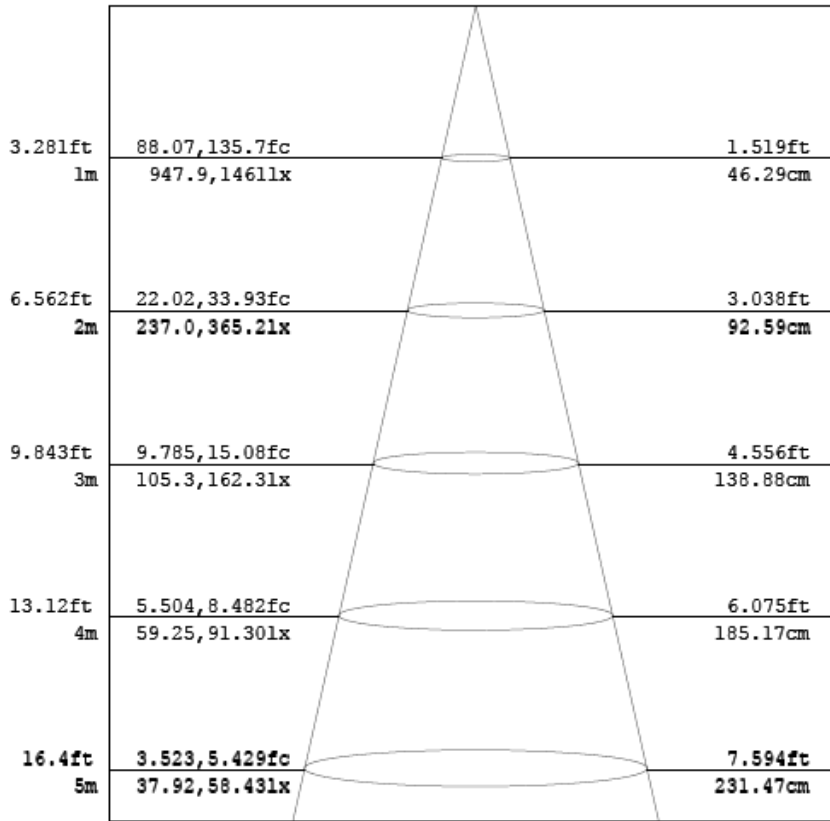

試験環境温度 25±5C°

仕様書

MAKI 株式会社 マキテック

部品リストと展開図

NO.	部品名	材料
1	レンズ	
2	COB半成品	
3	ヒートシンク	
4	G恒流電源	
5	電源ケース	
6	口金	ニッケルメッキ銅E11

4.配光曲線と照度図

Flux out: 185.1 lm

Height Eavg, Emax Angle: 26.06deg Diameter