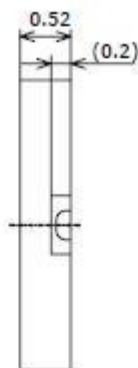

試験環境温度 25±5C°

仕様書

MAKI 株式会社 マキテック

部品リストと展開図

NO.	部品名	材料
1	レンズ	
2	COB半成品	
3	ヒートシンク	
4	G恒流電源	
5	電源ケース	
6	口金	ニッケルメッキ銅E11

4.配光曲線と照度図

Flux out: 185.1 lm

Height Eavg, Emax Angle: 26.06deg Diameter

6. 梱包仕様

6-1. 梱包構成図

内箱		カートン	
サイズ (WxDxH)	数量	サイズ (WxDxH)	数量
55x55x72mm	1PCS	290x290x310mm	100pcs

梱包指示

仕様書

MAKI 株式会社 **マキテック**

(単位 Unit: mm, 公差 Tolerance: ±0.2)

項目 Item	内容 Description
パッケージ材質 Package Materials	耐熱性ポリマー Heat-Resistant Polymer
封止樹脂材質 Encapsulating Resin Materials	シリコン樹脂 (拡散剤+蛍光体入り) Silicone Resin (with diffuser and phosphor)
電極材質 Electrodes Materials	銅合金+銀メッキ Ag-plated Copper Alloy
質量 Weight	0.017g(TYP)