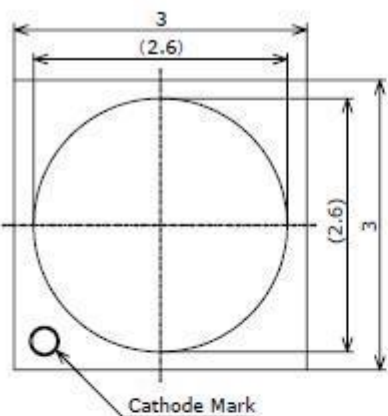

6. 梱包仕様

6-1. 梱包構成図

内箱		カートン	
サイズ (WxDxH)	数量	サイズ (WxDxH)	数量
55x55x72mm	1PCS	290x290x310mm	100pcs

梱包指示

仕様書

MAKI 株式会社 **マキテック**

(単位 Unit: mm, 公差 Tolerance: ±0.2)

項目 Item	内容 Description
パッケージ材質 Package Materials	耐熱性ポリマー Heat-Resistant Polymer
封止樹脂材質 Encapsulating Resin Materials	シリコン樹脂 (拡散剤+蛍光体入り) Silicone Resin (with diffuser and phosphor)
電極材質 Electrodes Materials	銅合金+銀メッキ Ag-plated Copper Alloy
質量 Weight	0.017g(TYP)