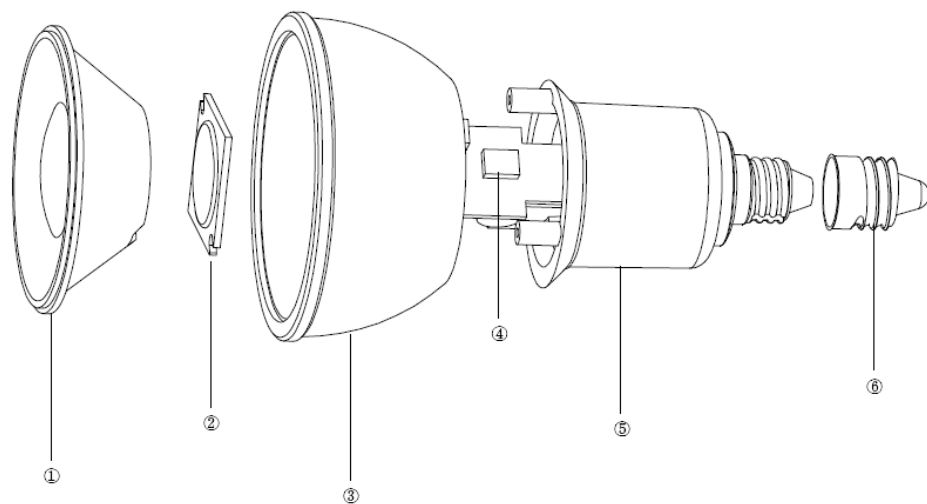

3. 基本仕様

型番	MPL-B-6/27-E11	動作温度	-20~45
	電球色	動作湿度	10%-90%
輸出電流	100MA	保存温度	-20~50
防塵・防水	IP21	LED寿命	4000H
消費電力	6W	外観寸法(mm)	50*68
CRI	80	梱包寸法(mm)	290*290*310
全光束	500	カートン重量	100PCS/CTN 8.5KG
色温度	2700K	材質	ダイキャスト+PCカバー

試験環境温度 25±5C°

仕様書

MAKI 株式会社 マキテック

部品リストと展開図

NO.	部品名	材料
1	レンズ	
2	COB半成品	
3	ヒートシンク	
4	G恒流電源	
5	電源ケース	
6	口金	ニッケルメッキ銅E11

4.配光曲線と照度図

Flux out: 185.1 lm

Height Eavg, Emax Angle: 26.06deg Diameter