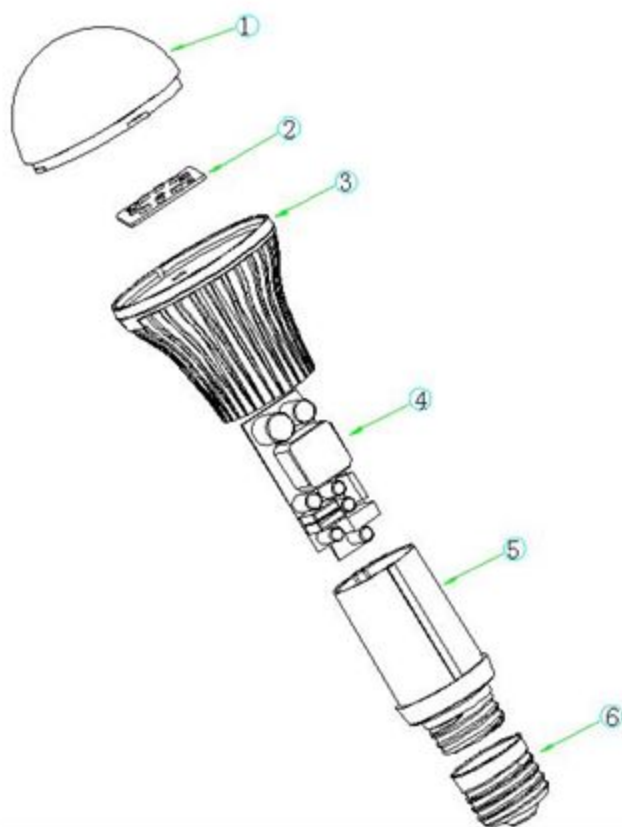

仕様書

MAKI 株式会社 マキテック

部品リストと展開図

No.	部品名	材料
1	PC カバー	Φ60*34mmH
2	SMT 半成品	32*32*1.2mm アルミニウム 757DT 3030 led 12pcs 12
3	ヒートシンク	Φ61*52mm ダイキャスト
4	G 恒流電源	E034B-6WB Vin:90-264V,Vo:30- 36V,Io:155mA
5	電源ケース	φ35*66MM 材料 PBT 防火 V0
6	口金	ニッケルメッキ銅 E26