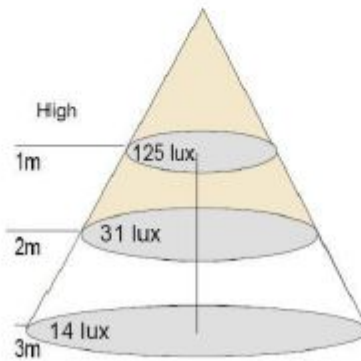

試験環境温度 25±5C°

仕様書

MAKI 株式会社 マキテック

部品リストと展開図

No.	部品名	材料
1	PC カバー	Φ60*34mmH
2	SMT 半成品	32*32*1.2mm アルミニウム 757DT 3030 led 12pcs 12
3	ヒートシンク	Φ61*52mm ダイキャスト
4	G 恒流電源	E034B-6WB Vin:90-264V,Vo:30- 36V,Io:155mA
5	電源ケース	φ35*66MM 材料 PBT 防火 V0
6	口金	ニッケルメッキ銅 E26

4. 配光曲線と照度図

6.0 W 電球色 電球

平均光束角 (50%) : $\geq 135^\circ$

5.信頼性試験規格

項目		判定
初期光の特性	常温（25℃）、持続通電 2hours	
常温試験	常温（25℃）、持続通電 500hours	1.全光束維持率は90%以上、初期特性が100%に設定する。 2.常温（25℃）、持続通電2hours,異常なし 3.通電後、外観は正常
高温試験	高温（50℃）、持続通電500hours	同上
高温高湿動作試験	高温（50℃）、高湿（90%）、 持続通電500hours	同上
熱衝撃試験	（-20℃30分）与（70℃30分）、 繰り返し25回	1.常温（25℃）、持続通電2hours,異常なし繰り返し25回 2.通電後、外観は正常
on/off試験	On30秒後off30秒を一回とし、 繰り返し20,000回	常温（25℃）、持続通電2hours,異常なし