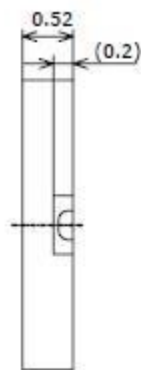

6. 梱包仕様

6-1. 梱包構成図

内箱		カートン	
サイズ(W x D x H)	数量	サイズ(W x D x H)	数量
65X65X125mm	1 pcs	345X345X150mm	25 pcs

梱包指示

仕様書

MAKI 株式会社 **マキテック**

(単位 Unit: mm, 公差 Tolerance: ±0.2)

項目 Item	内容 Description
パッケージ材質 Package Materials	耐熱性ポリマー Heat-Resistant Polymer
封止樹脂材質 Encapsulating Resin Materials	シリコン樹脂 (拡散剤+蛍光体入り) Silicone Resin (with diffuser and phosphor)
電極材質 Electrodes Materials	銅合金+銀メッキ Ag-plated Copper Alloy
質量 Weight	0.017g(TYP)