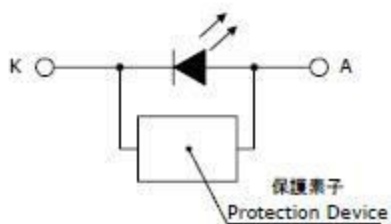

*ノバリは寸法に含まないものとします。
Dimensions do not include mold flash or metal burr.

取付方法

- 1) 電源がOFFの状態を確認してください。
- 2) 古い電球を外してください。
- 3) ソケットにLED灯具を接続して、固定してください。
- 4) 取り付け確認後、電源をONにして、点灯確認をしてください。

AC100~220V L

仕様書

 株式会社 マキテック