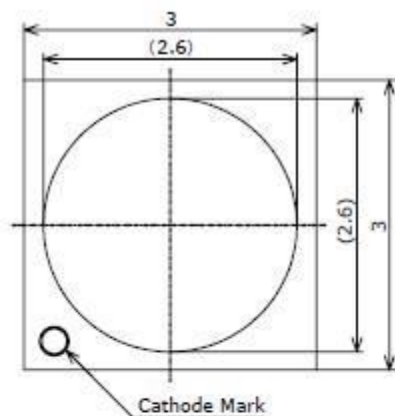

6. 梱包仕様

6-1. 梱包構成図

内箱		カートン	
サイズ(W x D x H)	数量	サイズ(W x D x H)	数量
65X65X125mm	1 pcs	345X345X150mm	25 pcs

梱包指示

仕様書

MAKI 株式会社 **マキテック**

(単位 Unit: mm, 公差 Tolerance: ±0.2)

項目 Item	内容 Description
パッケージ材質 Package Materials	耐熱性ポリマー Heat-Resistant Polymer
封止樹脂材質 Encapsulating Resin Materials	シリコン樹脂 (拡散剤+蛍光体入り) Silicone Resin (with diffuser and phosphor)
電極材質 Electrodes Materials	銅合金+銀メッキ Ag-plated Copper Alloy
質量 Weight	0.017g(TYP)