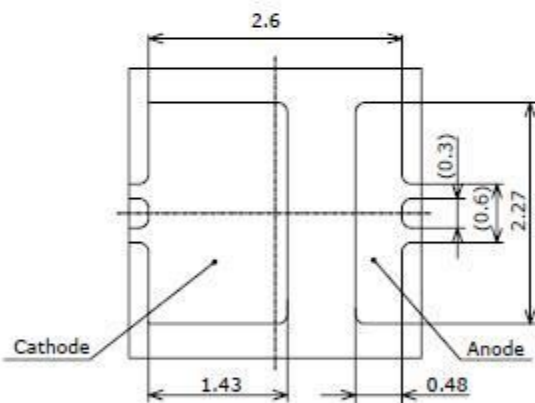

6. 梱包仕様

6-1. 梱包構成図

内箱		カートン	
サイズ(W x D x H)	数量	サイズ(W x D x H)	数量
65X65X125mm	1 pcs	345X345X150mm	25 pcs

梱包指示

仕様書

MAKI 株式会社 **マキテック**

(単位 Unit: mm, 公差 Tolerance: ±0.2)

項目 Item	内容 Description
パッケージ材質 Package Materials	耐熱性ポリマー Heat-Resistant Polymer
封止樹脂材質 Encapsulating Resin Materials	シリコン樹脂 (拡散剤+蛍光体入り) Silicone Resin (with diffuser and phosphor)
電極材質 Electrodes Materials	銅合金+銀メッキ Ag-plated Copper Alloy
質量 Weight	0.017g(TYP)