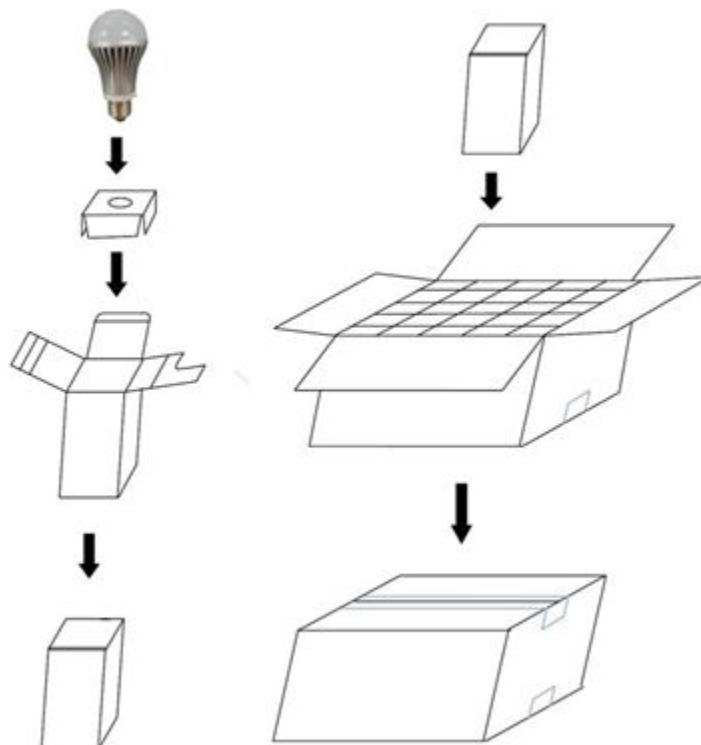

4. 配光曲線と照度図

6.0 W 電球色 電球

平均光束角 (50%) : $\geq 135^\circ$

5.信頼性試験規格

項目		判定
初期光の特性	常温（25℃）、持続通電 2hours	
常温試験	常温（25℃）、持続通電 500hours	1.全光束維持率は90%以上、初期特性が100%に設定する。 2.常温（25℃）、持続通電2hours,異常なし 3.通電後、外観は正常
高温試験	高温（50℃）、持続通電500hours	同上
高温高湿動作試験	高温（50℃）、高湿（90%）、 持続通電500hours	同上
熱衝撃試験	（-20℃30分）与（70℃30分）、 繰り返し25回	1.常温（25℃）、持続通電2hours,異常なし繰り返し25回 2.通電後、外観は正常
on/off試験	On30秒後off30秒を一回とし、 繰り返し20,000回	常温（25℃）、持続通電2hours,異常なし

6. 梱包仕様

6-1. 梱包構成図

内箱		カートン	
サイズ(W x D x H)	数量	サイズ(W x D x H)	数量
65X65X125mm	1 pcs	345X345X150mm	25 pcs

梱包指示

仕様書

MAKI 株式会社 **マキテック**

(単位 Unit: mm, 公差 Tolerance: ±0.2)

項目 Item	内容 Description
パッケージ材質 Package Materials	耐熱性ポリマー Heat-Resistant Polymer
封止樹脂材質 Encapsulating Resin Materials	シリコン樹脂 (拡散剤+蛍光体入り) Silicone Resin (with diffuser and phosphor)
電極材質 Electrodes Materials	銅合金+銀メッキ Ag-plated Copper Alloy
質量 Weight	0.017g(TYP)