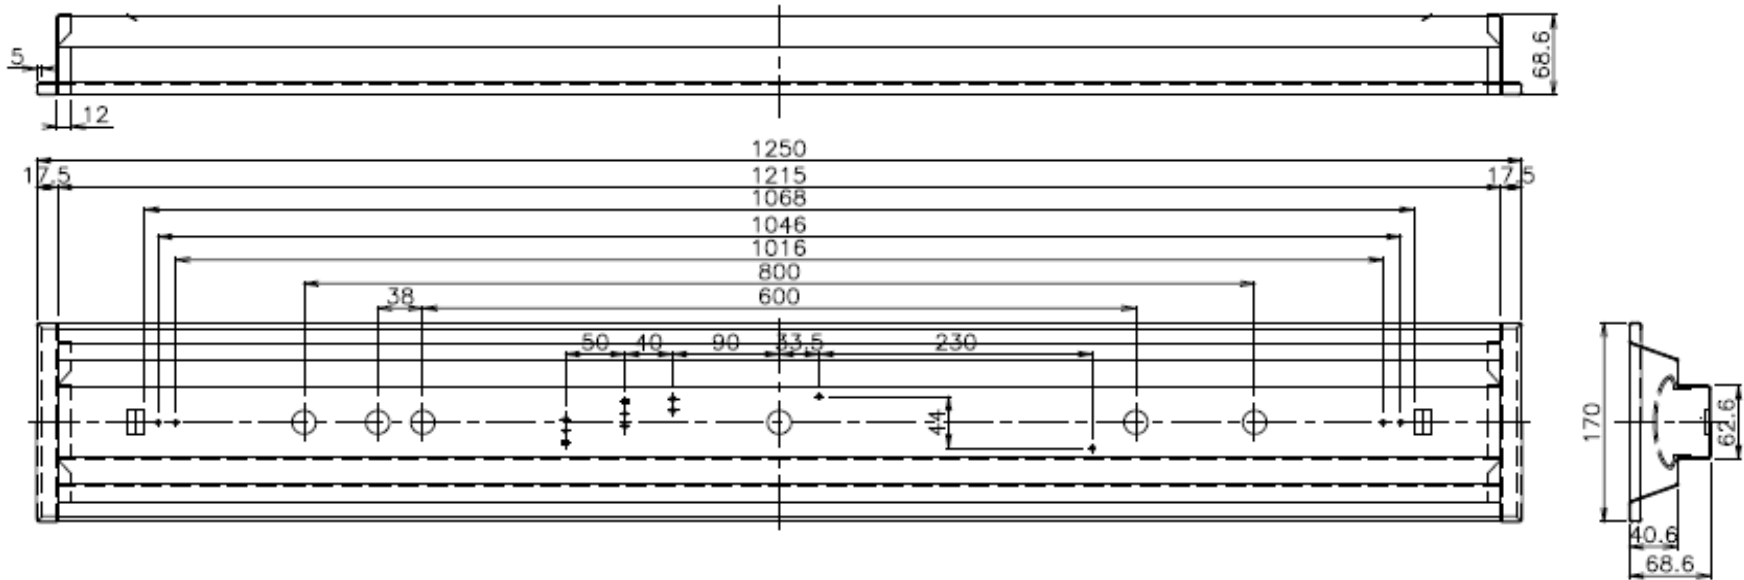

タイプ	40形1灯用 埋込型
消費電力	24W
全光束	2600lm
光効率	108lm/W
色温度	5000K
演色性	Ra 82
配光角	120°
設計寿命	40000時間
電源	本体内蔵
材料	本体: 鋼板
	カバー: ポリカーボネート
動作温度	-20°C~40°C
入力電圧	AC100~240V

品番	材質	品名	図番	W	L	鋼材 コード	備付寸法・材質	重量	数量	総数量
1		LEDベースライト							1	

△		工番	1:4						
△		日付	2016,12,26	尺	寸				
△		橋		橋		作	王	名	LEDベースライト(承認図)
△		橋		橋		図		図	
△								番	MPL-BL150-24/26U
△		MAKI 株式会社 マキテック							