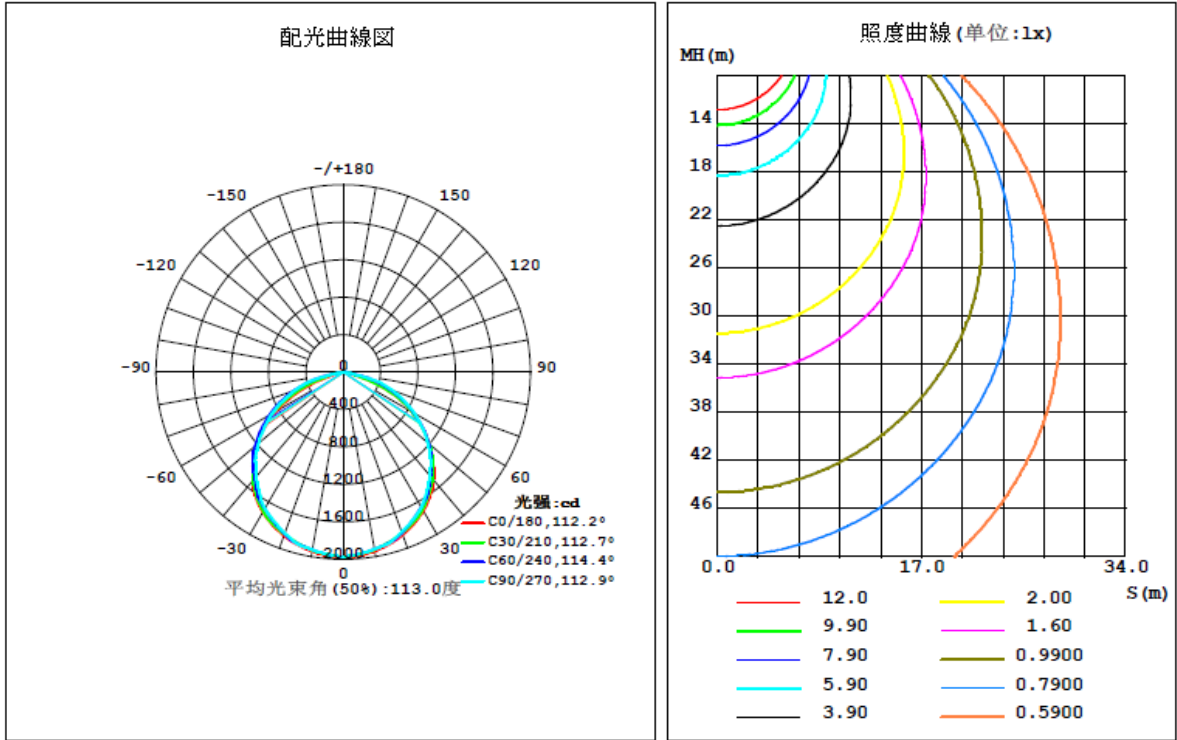

3-3. 照度特性

3-4. 配光分布

3-5. 器具外観仕様

- 写真

- 重量 : 本体2.24kg+30[g]
ライトバー0.83kg

- 主要外観寸法 :

全長[mm]	本体	1250 [mm]
--------	----	-----------

幅[mm]	本体	230[mm]
-------	----	---------