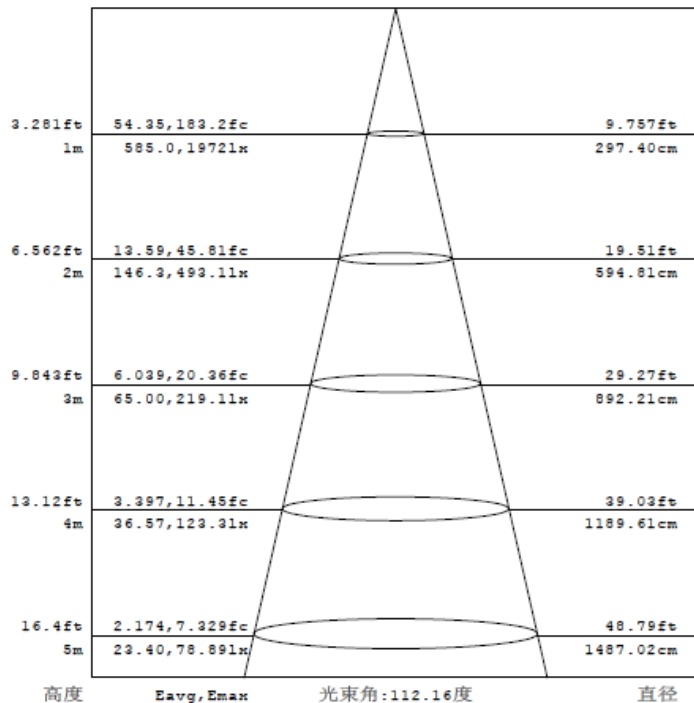

3-3. 照度特性

3-4. 配光分布

3-5. 器具外観仕様

- 写真

- 重量 : 本体2.24kg+30[g]
ライトバー0.83kg

- 主要外観寸法 :

全長[mm]	本体	1250 [mm]
--------	----	-----------

幅[mm]	本体	230[mm]
-------	----	---------