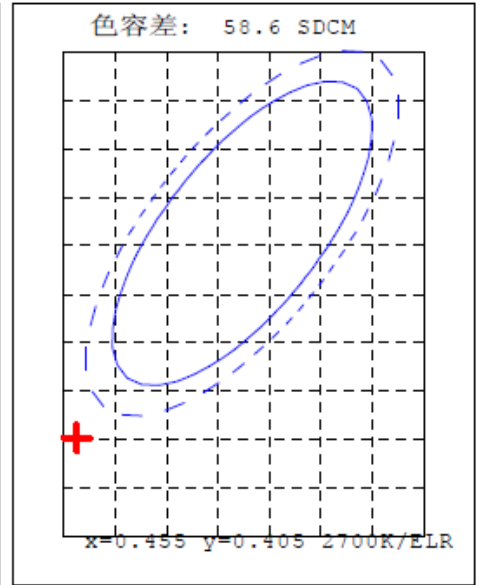

## 3. 基本仕様

## 3-4. 器具外観仕様

- 写真

- 重量 : 190g±10%

- 主要外観寸法 : 長さ : 420mm