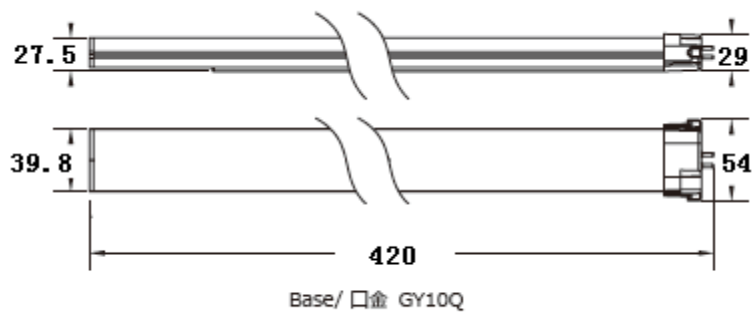

## 3-3. 照度特性

## 3-4. 器具外観仕様

- 写真

- 重量 : 190g±10%

- 主要外観寸法 : 長さ : 420mm