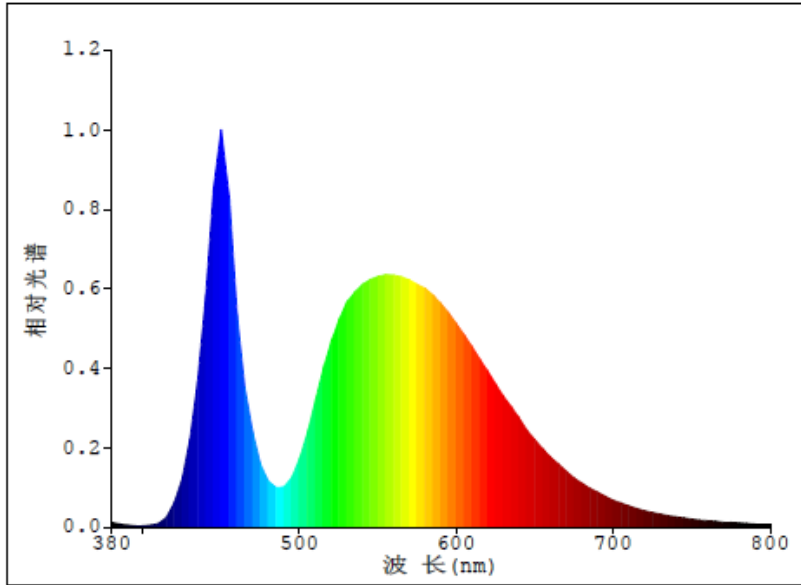

## 3-4. 器具外観仕様

- 写真

- 重量 : 190g±10%

- 主要外観寸法 : 長さ : 420mm