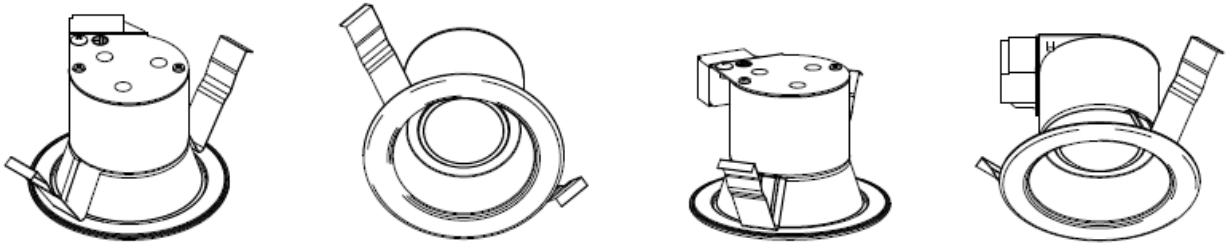

仕様書

5. 姿図

タイプ	φ100穴用
消費電力	5 W
全光束	400 Lm
光束率	80 Lm/W
色温度	5000 K
演色性	Ra 80
照射角度	100°
定格寿命	40000 時間
電源	本体内蔵
材質	本体: アルミ
	樹脂カバー: ポリカーボネート
動作温度	-10℃ ~ 40℃
入力電圧	AC100-200 V

△		工番		1:2	
△		日付	2017.08.17	承認	
△		検		検	作
△		認		回	王
△					名
△					称
△					LEDダウンライト (単調)
△					MAKI 株式会社 マキテック
△					回
△					番
△					MPL-DL-5/50