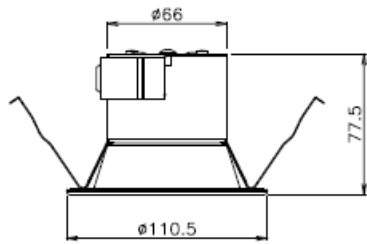

仕様書

4.承認図

タイプ	#100A#
消費電力	5 W
全光束	400 Lm
光束率	80 Lm/W
色温度	5000 K
照射径	Rd 80
配光角	100°
定格寿命	40000 時間
電圧	本体内蔵
材質	本 体：アルミ 樹脂カバー：ポリカーボネート
動作温度	-10℃～40℃
入力電圧	AC100～200 V

△		工番		1:2	
△		日付	2017.08.17	承認	
△		検		検	作
△		認		回	王
△					名
△					称
△					回
△					番
					LED(ダウンライト兼取付)
					MPL-DL-5/50