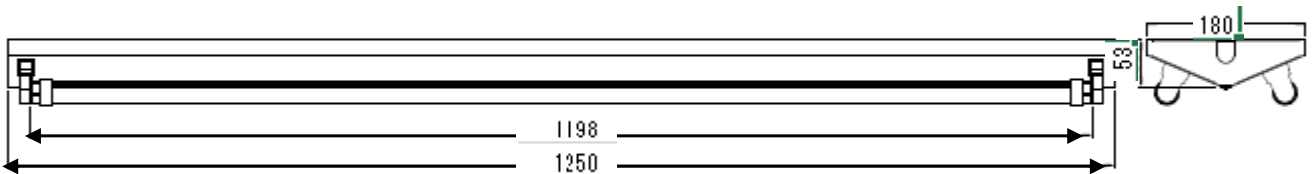

仕様書

MAKI 株式会社 **マキテック**

4.承認図

取付タイプ	G-13	品名	商品サイズ (mm)
タイプ	逆富士	40形2灯用落下防止逆富士型器具	1250×180×53
適成サイズ	40形		
取付本数	2灯		
給電方法	片側給電		

△		工番	1-4	(承認図) 40形2灯用落下防止逆富士型器具 MPL-GKG-40-2
△		日付	2017.09.27	
△		製	王	
△		社	株式会社 マキテック	
△		番