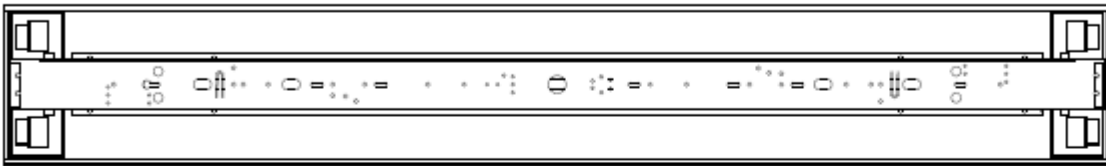

## 4.承認図

取付タイプ	G-13	品名	商品サイズ (mm)
タイプ	逆富士	40形2灯用落下防止逆富士型器具	1250×180×53
適成サイズ	40形		
取付本数	2灯		
給電方法	片側給電		

△		工番	1-4	(承認図) 40形2灯用落下防止逆富士型器具 <b>MPL-GKG-40-2</b>
△		日付	2017.09.27	
△		製	王	
△		社	株式会社 <b>マキテック</b>	
△		番		