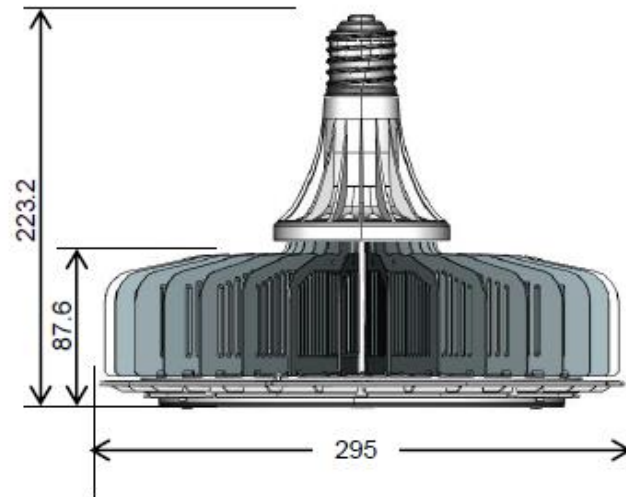

MAKITECH POWER LED

高天井用LEDランプ

* 表記されていない公差 : ± 1mm

[仕様]

種別	品番	質量(g)	定格電圧(V)	定格消費電力(W)	周波数Hz	全光束lm	光源色	色温度K	演色性	口金	設計寿命H
吊下げ用	MPL-HB-HP100E	2800	AC100V~277V	100W	50/60Hz	12000lm		5000K	Ra80	E39	50000時間

5						図法	第三角法(単位:mm)		品名	高天井用LEDランプ
4						変更日	年 月 日		品番	MPL-HB-HP100E
3						初回作成日	2015.1			
2	カバー	1		ポリカーボネート		作成	検図	承認		
1	本体	1		高導熱合金アルミ		黄	真鍋	畑中		
No.	部品名	数量		材質	備考					