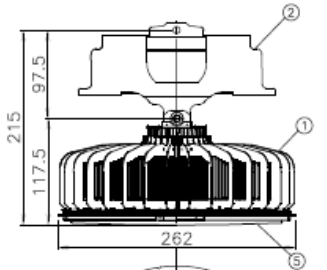

1. 変更履歴

シンボル	発行日	リビジョン来歴	Rev.	備考
△ 0	2016.10.01	初期発行	1.0	

仕様書

2. 適用範囲

2-1. この製品はLED灯器具に適用する。

2-2. 品番 :MPL-HB-HQ-080B

3. 基本仕様

型番	MPL-HB-HQ080B	動作温度	-30℃～50℃
		動作湿度	0%-90%
入力電圧	100V-277V	保存温度	-40℃～80℃
周波数	50/60Hz	LED寿命	50000H
消費電力	80W	外観寸法(mm)	Φ262 * 215mm
CRI	Ra80	本体重量(kg)	2.5kg
全光束	12000lm	配光角	80°
色温度	5000K		

試験環境温度 25±5C°

仕様書

4.承認図

品番	材質	品名	国番	W	L	鋼研 コード	幅寸寸法・材質	重量	数量	総数量
1		LEDハイベイルイト							1	
1		WING_HP1700							32	
2		SMPS FIX BRACKET-D							1	
3		SMPS							1	
4		AC WIRE							1	
5		LED COVER_HB							1	

5. 姿図

(単位：mm)

Location	Spec	備考
A	Ø262.0	LED Cover 外径
B	117.5	Insert Cover Center
C	97.5	チェーン穴 Center
D	215.1	全体の高さ

-重量： 2.50 ± 0.3 Kg (電源：1.0Kg)

タイプ：高天井用LEDランプ
 消費電力：80W
 全光束：12000lm
 色温度：5000K
 演色性：Ra80
 配光角：80°
 設計寿命：50,000時間
 電源：本体に付属
 材質：本体：アルミ
 カバー：ポリカーボネイト
 動作温度：-30℃～50℃
 入力電源：AC100～277V