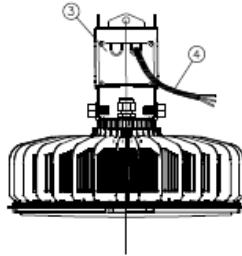

仕様書

4.承認図

品番	材質	品名	国番	W	L	鋼研 コード	幅寸寸法・材質	重量	数量	総数量
1		LEDハイベイルイト							1	
1		WING_HP1700							32	
2		SMPS FIX BRACKET-D							1	
3		SMPS							1	
4		AC WIRE							1	
5		LED COVER_HB							1	

消費電力	80 W
光束率	12000 Lm
色温度	昼白色 (5000 K)
演色性	Ra 80
入力電圧	AC100-277V

△		工事	1:4				
△		日付	2017.02.15	原	業		
△		検		検	作	名	LEDハイベイルイト
△		認		回	回	称	
△						番	
△							
△							
		MAKI 株式会社 マキテック				回	MPL-HB-HQ080B