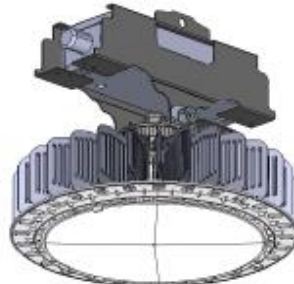

5. 姿図

(単位：mm)

Location	Spec	備考
A	Ø262.0	LED Cover 外径
B	117.5	Insert Cover Center
C	97.5	チェーン穴 Center
D	215.1	全体の高さ

-重量： 2.50 ± 0.3 Kg (電源：1.0Kg)

タイプ：高天井用LEDランプ
 消費電力：80W
 全光束：12000lm
 色温度：5000K
 演色性：Ra80
 配光角：80°
 設計寿命：50,000時間
 電源：本体に付属
 材質：本体：アルミ
 カバー：ポリカーボネイト
 動作温度：-30℃～50℃
 入力電源：AC100～277V