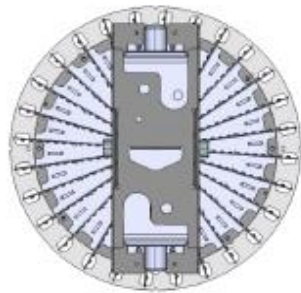

1. 変更履歴

シンボル	発行日	リビジョン来歴	Rev.	備考
△ 0	2016.10.01	初期発行	1.0	

仕様書

2. 適用範囲

2-1. この製品はLED灯器具に適用する。

2-2. 品番 :MPL-HB-HQ-080B

3. 基本仕様

型番	MPL-HB-HQ080B	動作温度	-30℃～50℃
		動作湿度	0%-90%
入力電圧	100V-277V	保存温度	-40℃～80℃
周波数	50/60Hz	LED寿命	50000H
消費電力	80W	外観寸法(mm)	Φ262 * 215mm
CRI	Ra80	本体重量(kg)	2.5kg
全光束	12000lm	配光角	80°
色温度	5000K		

試験環境温度 25±5C°

仕様書

4.承認図

品番	材質	品名	国番	W	L	鋼研 コード	幅寸寸法・材質	重量	数量	総数量
1		LEDハイベイルイト							1	
1		WING_HP1700							32	
2		SMPS FIX BRACKET-D							1	
3		SMPS							1	
4		AC WIRE							1	
5		LED COVER_HB							1	

5. 姿図

(単位：mm)

Location	Spec	備考
A	Ø262.0	LED Cover 外径
B	117.5	Insert Cover Center
C	97.5	チェーン穴 Center
D	215.1	全体の高さ

-重量： 2.50 ± 0.3 Kg (電源：1.0Kg)

タイプ：高天井用LEDランプ
 消費電力：80W
 全光束：12000lm
 色温度：5000K
 演色性：Ra80
 配光角：80°
 設計寿命：50,000時間
 電源：本体に付属
 材質：本体：アルミ
 カバー：ポリカーボネイト
 動作温度：-30℃～50℃
 入力電源：AC100～277V