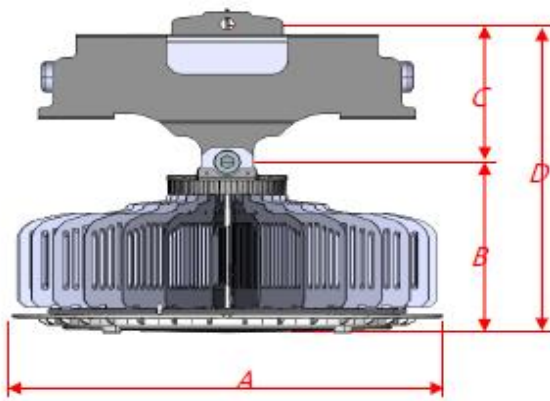

試験環境温度 25±5C°

仕様書

4.承認図

品番	材質	品名	国番	W	L	鋼研 コード	幅寸寸法・材質	重量	数量	総数量
1		LEDハイベイルイト							1	
1		WING_HP1700							32	
2		SMPS FIX BRACKET-D							1	
3		SMPS							1	
4		AC WIRE							1	
5		LED COVER_HB							1	

5. 姿図

(単位：mm)

Location	Spec	備考
A	Ø262.0	LED Cover 外径
B	117.5	Insert Cover Center
C	97.5	チェーン穴 Center
D	215.1	全体の高さ

-重量： 2.50 ± 0.3 Kg (電源：1.0Kg)

タイプ：高天井用LEDランプ
 消費電力：80W
 全光束：12000lm
 色温度：5000K
 演色性：Ra80
 配光角：80°
 設計寿命：50,000時間
 電源：本体に付属
 材質：本体：アルミ
 カバー：ポリカーボネイト
 動作温度：-30℃～50℃
 入力電源：AC100～277V