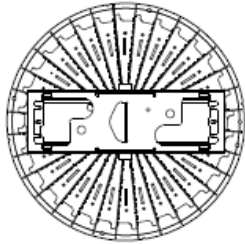

1. 変更履歴

シンボル	発行日	リビジョン来歴	Rev.	備考
△ 0	2016.10.01	初期発行	1.0	

仕様書

2. 適用範囲

2-1. この製品はLED灯器具に適用する。

2-2. 品番 :MPL-HB-HQ-080B

3. 基本仕様

型番	MPL-HB-HQ080B	動作温度	-30℃～50℃
		動作湿度	0%-90%
入力電圧	100V-277V	保存温度	-40℃～80℃
周波数	50/60Hz	LED寿命	50000H
消費電力	80W	外観寸法(mm)	Φ262 * 215mm
CRI	Ra80	本体重量(kg)	2.5kg
全光束	12000lm	配光角	80°
色温度	5000K		

試験環境温度 25±5C°

仕様書

4.承認図

品番	材質	品名	国番	W	L	鋼研 コード	幅寸寸法・材質	重量	数量	総数量
1		LEDハイベイルイト							1	
1		WING_HP1700							32	
2		SMPS FIX BRACKET-D							1	
3		SMPS							1	
4		AC WIRE							1	
5		LED COVER_HB							1	