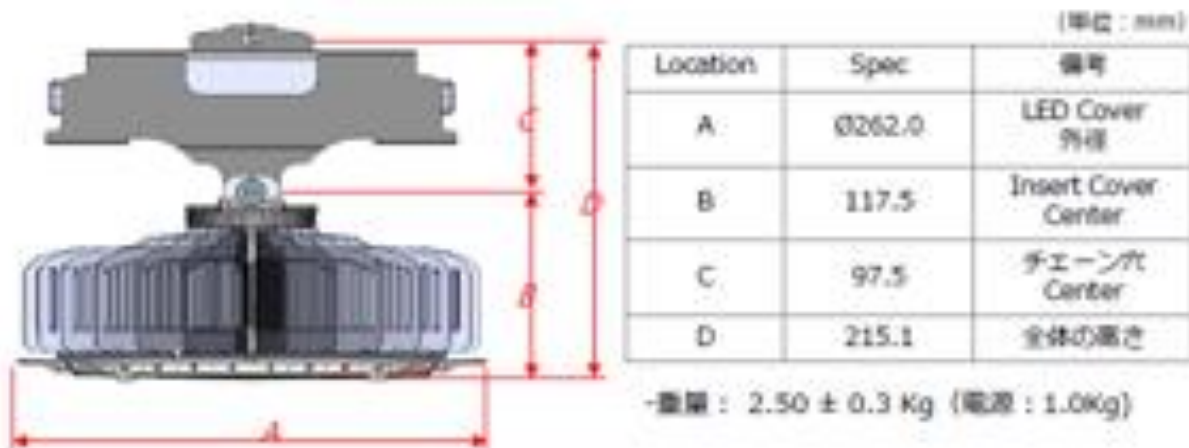

型番	MPL-HB-HQ080B
入力電源	AC100V~277V
周波数	50/60Hz
消費電力	80 W
演色性	Ra80
全光束	12000lm
色温度	5000K
動作温度	-30℃ ~ 50℃
動作湿度	0%~90%
保存温度	-40℃ ~ 80℃
LED寿命	50,000H
外観寸法	φ262 x 215 mm
本体重量	2,500g
配光角	80°
電源	本体外付

型番	枝番	品名	図番	W	L	鋼材コード	鋼材寸法・材質	重量	数量	総重量
		LEDハイベライト							1	2500G

工番		1:2	
日付	2018. 08.08	尺度	
検認		検中	梶浦
MAHI 株式会社 マキテック			LEDハイベライト 姿図
			MPL-HB-HQ080B