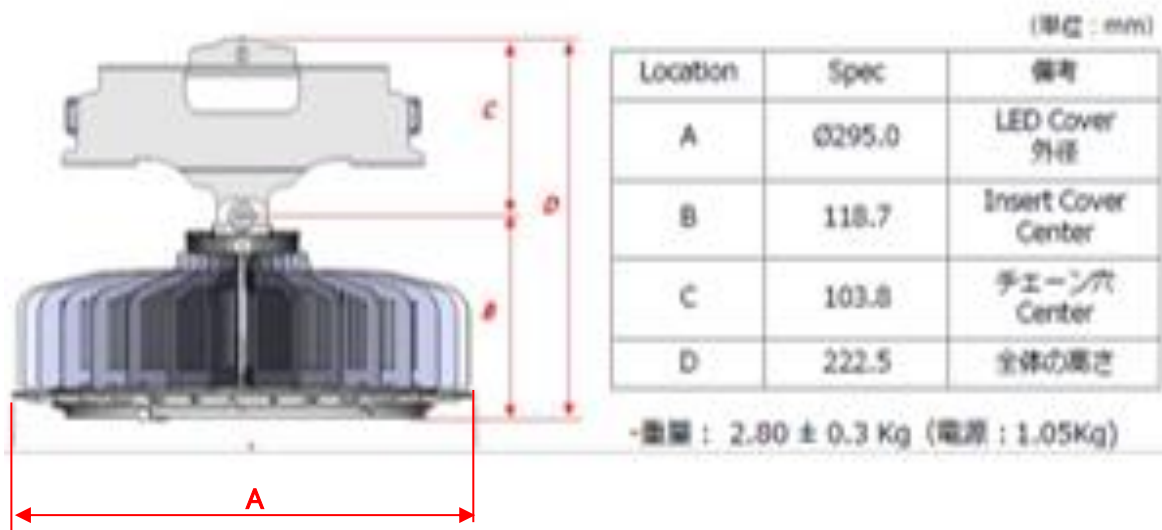

型番	MPL-HB-HQ100B
入力電源	AC100V~277V
周波数	50/60Hz
消費電力	100 W
演色性	Ra80
全光束	15000lm
色温度	5000K
動作温度	-30°C ~ 50°C
動作湿度	0%~90%
保存温度	-40°C ~ 80°C
LED寿命	50,000H
外観寸法	φ295 x 222.5 mm
本体重量	2,800g
配光角	75°
電源	本体外付

型番	枝番	品名	図番	W	L	鋼材コード	鋼材寸法・材質	重量	数量	総重量
		LEDハイベライト							1	2800G

工番		1:2	
日付	2018. 08.08	尺度	
検認		検中	梶浦
MAHI 株式会社 マキテック			LEDハイベライト 姿図
			MPL-HB-HQ100B