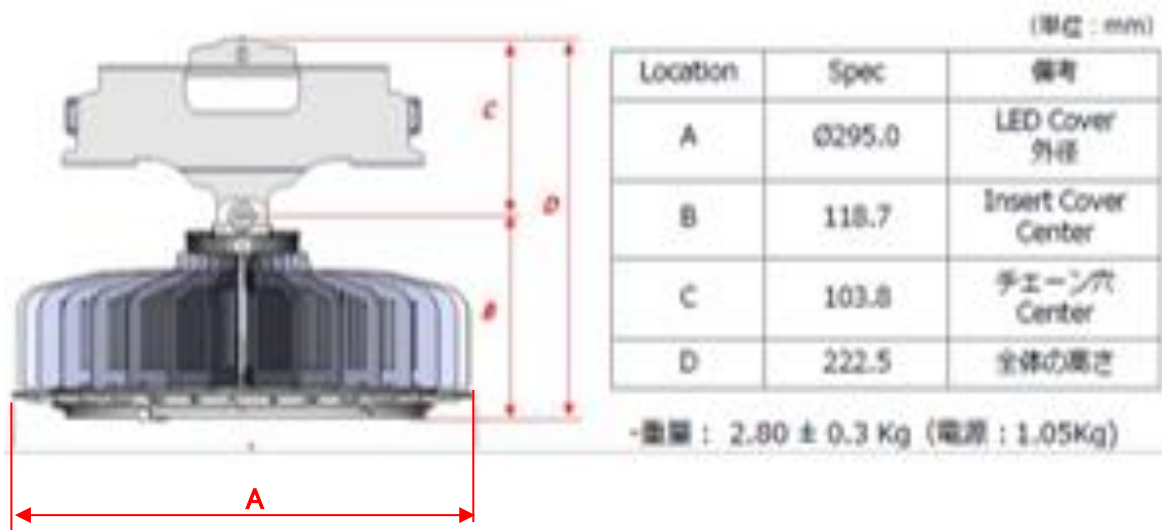

型番	MPL-HB-HQ150B
入力電源	AC100V~277V
周波数	50/60Hz
消費電力	150 W
演色性	Ra80
全光束	22500lm
色温度	5000K
動作温度	-30°C ~ 50°C
動作湿度	0%~90%
保存温度	-40°C ~ 80°C
LED寿命	50,000H
外観寸法	φ295 x 222.5 mm
本体重量	2,800g
配光角	75°
電源	本体外付

型番	枝番	品名	図番	W	L	鋼材コード	鋼材寸法・材質	重量	数量	総重量
		LEDハイベライト							1	2800G