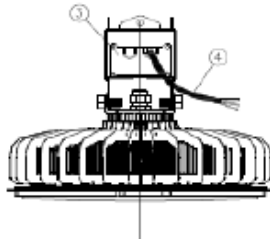

工数	1:4					
日付	2017.02.15					
印	印	下	王	七	社	LEDハイベイト
MAKI 株式会社 マキテック						LEDハイベイト
						MPL-HB-HQ195B