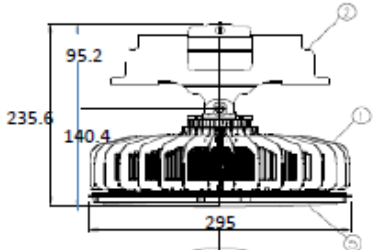

試験環境温度 25±5C°

仕様書

MAKI 株式会社 **マキテック**

4.承認図

品番	品名	数量	W	L	素材	備付品・付属品	重量	寸法	寸法
1	LEDハイベイト								1
1	WING HP120B								32
2	SNPS 取付ブラケット								1
3	SMPS								1
4	AC WIRE								1
5	LED COUPLER								1

消費電力	195W
全光束	29250lm
色温度	昼白色(5000K)
演色性	Ra 80
入力電圧	AC100-277V

型番	技番	品名	図番	W	L	鋼材コード	鋼材寸法・材質	重量	数量	総重量
		LEDハイベイルイト							1	3200G

(単位: mm)

Location	Spec	備考
A	φ295.0	LED Cover 外径
B	140.4	Insert Cover Center
C	95.2	チエーン穴 Center
D	235.6	全体の高さ

・重量: 3.20 ± 0.3 Kg (電源: 1.05Kg)