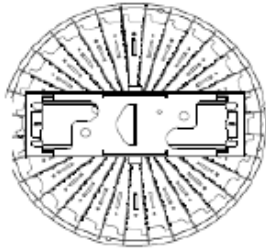

1. 変更履歴

シンボル	発行日	リビジョン来歴	Rev.	備考
△ 0	2016.10.01	初期発行	1.0	

仕様書

2. 適用範囲

2-1. この製品はLED灯器具に適用する。

2-2. 品番 :MPL-HB-HQ-195B

3. 基本仕様

型番	MPL-HB-HQ195B	動作温度	-30℃～50℃
		動作湿度	0%-90%
入力電圧	100V-277V	保存温度	-40℃～80℃
周波数	50/60Hz	LED寿命	50000H
消費電力	195W	外観寸法(mm)	Φ295 * 236mm
CRI	Ra80	本体重量(kg)	3.2kg
全光束	29750lm	配光角	75°
色温度	5000K		

試験環境温度 25±5C°

仕様書

MAKI 株式会社 **マキテック**

4.承認図

品番	品名	数量	W	L	素材	備付品・付属品	重量	寸法	寸法
1	LEDハイベイト								1
1	WING HP120B								32
2	SNPS 取付ブラケット								1
3	SMPS								1
4	AC WIRE								1
5	LED COUPLER								1

消費電力	195W
全光束	29250lm
色温度	昼白色(5000K)
演色性	Ra 80
入力電圧	AC100-277V

型番	技番	品名	図番	W	L	鋼材コード	鋼材寸法・材質	重量	数量	総重量
		LEDハイベイルイト							1	3200G

(単位: mm)

Location	Spec	備考
A	φ295.0	LED Cover 外径
B	140.4	Insert Cover Center
C	95.2	チエーン穴 Center
D	235.6	全体の高さ

・重量: 3.20 ± 0.3 Kg (電源: 1.05Kg)