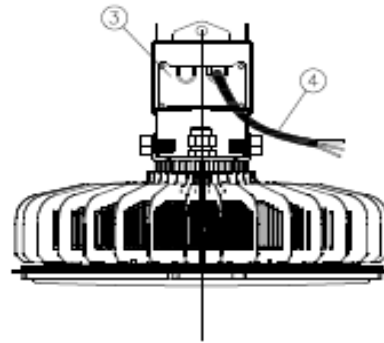

品番	材質	品名	口径	W	L	鋼付 コート	鋼付寸法・材質	重量	数量	総数量
1		LEDハイベイライト							1	
1		WING_HP170D							32	
2		SMPS FIX BRACKET-D							1	
3		SMPS							1	
4		AC WIRE							1	
5		LED COVER_HB							1	

消費電力	195W
全光束	29250lm
色温度	昼白色(5000K)
演色性	Ra 80
入力電圧	AC100-277V