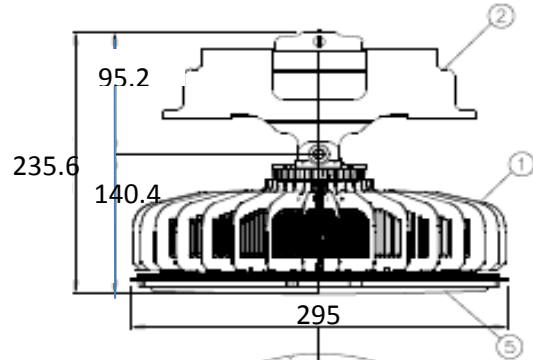

品番	材質	品名	口径	W	L	鋼付 コート	鋼付寸法・材質	重量	数量	総数量
1		LEDハイベイライト							1	
1		WING_HP170D							32	
2		SMPS FIX BRACKET-D							1	
3		SMPS							1	
4		AC WIRE							1	
5		LED COVER_HB							1	

消費電力	195W
全光束	29250lm
色温度	昼白色(5000K)
演色性	Ra 80
入力電圧	AC100-277V