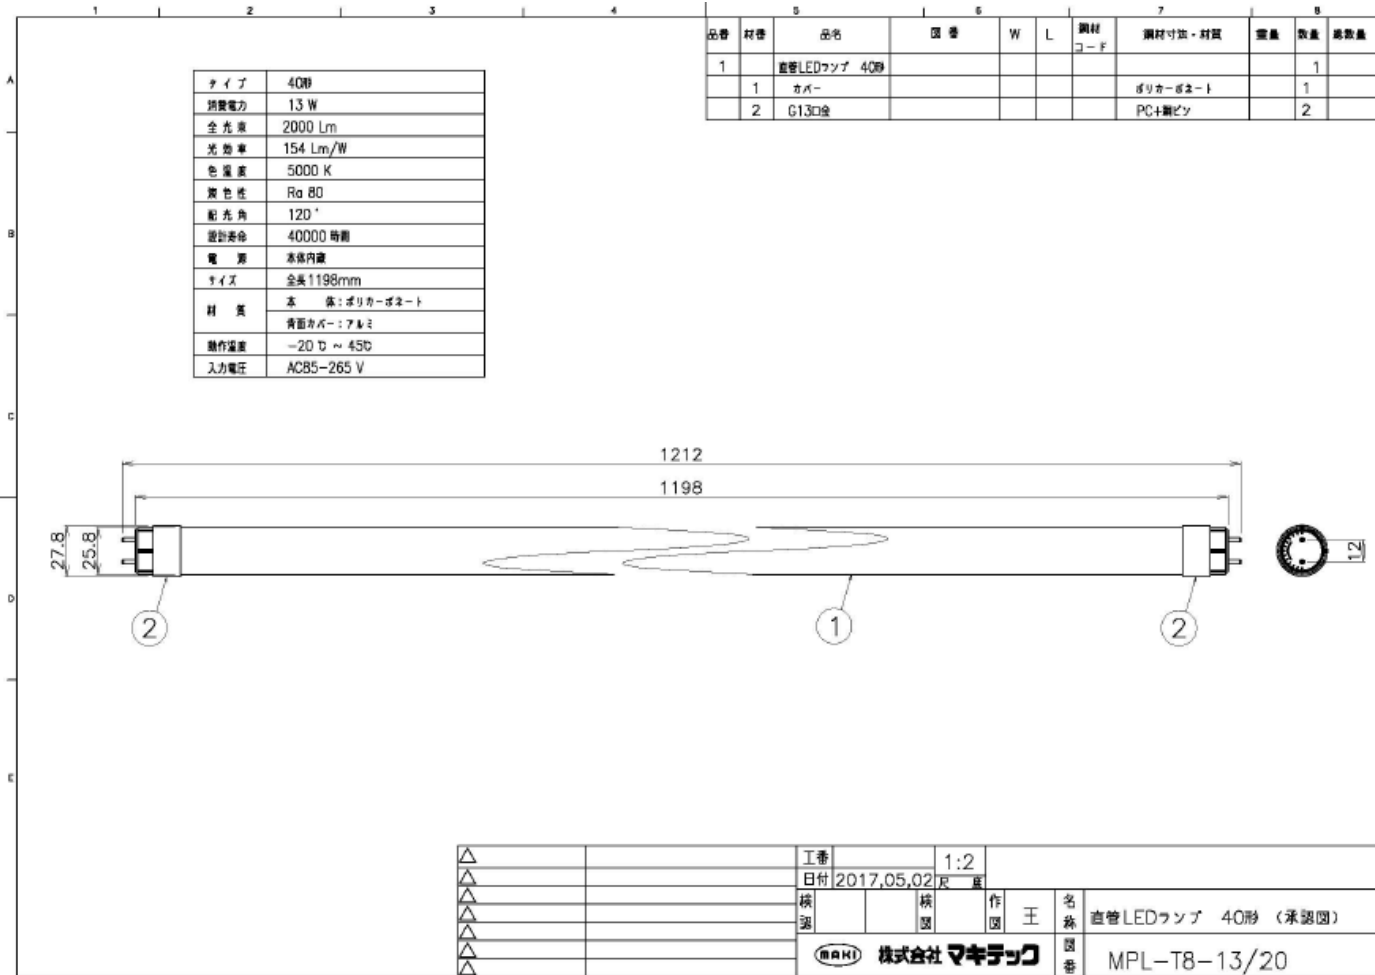

仕様書

MAKI 株式会社 **マキテック**

4.承認図