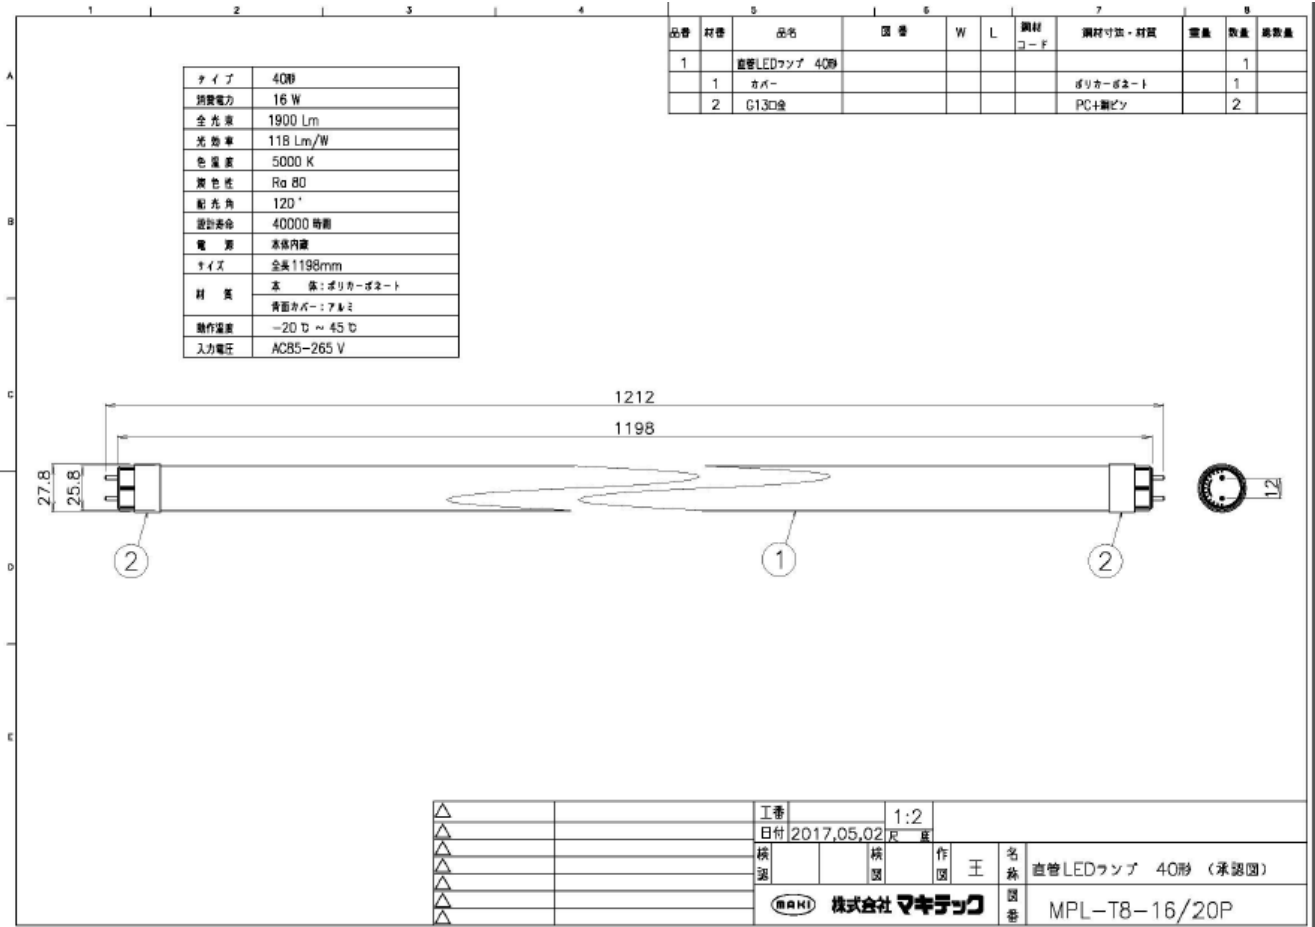

仕様書

4.承認図

品番	材番	品名	区番	W	L	調材 コード	調材寸法・材質	重量	数量	部数量
1		直管LEDランプ 40形							1	
	1	カバー					ポリカーボネート		1	
	2	G13口金					PC+銅ピン		2	

タイプ	40形
消費電力	16 W
全光束	1900 Lm
光効率	118 Lm/W
色温度	5000 K
演色性	Ra 80
配光角	120°
設計寿命	40000 時間
電圧	本体内蔵
サイズ	全長1198mm
材質	本 体：ポリカーボネート 背面カバー：アクリル
動作温度	-20℃ ~ 45℃
入力電圧	AC85-265 V

△		工番	1:2		
△		日付	2017.05.02	尺	原
△		横		横	作 王 名
△		図		図	直管LEDランプ 40形 (承認図)
△					区番
△					MPL-T8-16/20P