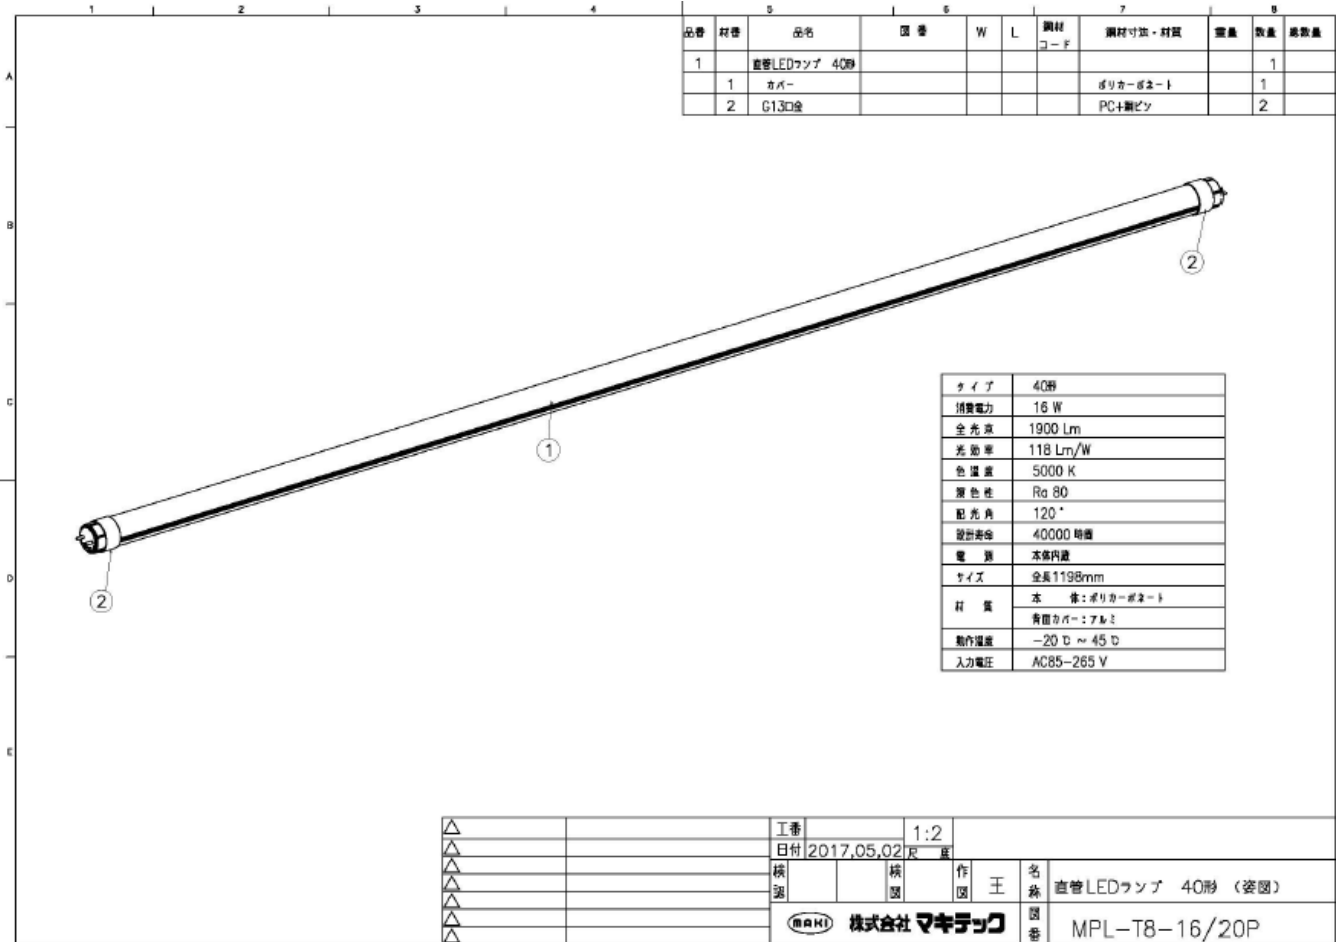

仕様書

5. 姿図

品番	材質	品名	図番	W	L	鋼材 コーフ	鋼材寸法・材質	重量	数量	総数量
1		直管LEDランプ 40形							1	1
1		カバー					ポリカーボネート		1	1
2		G13口金					PC+銅ピン		2	2

タイプ	40形
消費電力	16 W
全光束	1900 Lm
光効率	118 Lm/W
色温度	5000 K
演色性	Ra 80
配光角	120°
設計寿命	40000 時間
電源	本体内蔵
サイズ	全長1198mm
材質	本体：ポリカーボネート 異径カバー：アルミ
動作温度	-20 ℃ ~ 45 ℃
入力電圧	AC85-265 V

△		工番		1:2			
△		日付	2017.05.02	尺	寸		
△		検		検		作	王
△		図		図		名	直管LEDランプ 40形 (姿図)
△						図	
△						番	MPL-T8-16/20P