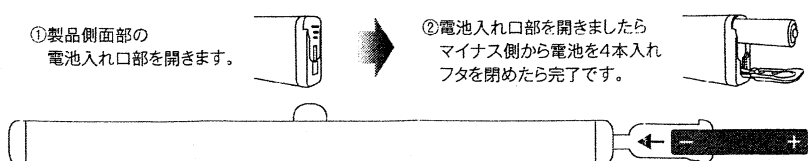

保証書

品番			
お客様	お名前	様	
	ご住所		
お買い上げ日	年	月	日
保証期間	お買い上げ日より2年		
お取り扱い販売店	TEL ( ) -		

保証の内容は下記の通りとさせていただきます。

【保証期間】
このLED照明商品の保証期間は、商品お買い上げ日より2年間です。

【保証内容】
取扱説明書及び注意書に従って使用状態で保証期間内に故障した場合には、当社に保証書を添えてお申し出ください。無料修理または無償交換させていただきます。

【次の方は保証期間内であっても有償修理とさせていただきます】

- (1) 使用上の誤り及び不当な修理や改造による故障及び損傷
- (2) お買い上げの際の輸送・落下などによる故障及び損傷
- (3) 火災、地震、水害、落雪、その他天災地変、異常電圧、指定外の電源による故障及び損傷
- (4) 車両、船舶などに搭載された場合による故障及び損傷
- (5) 施工上の不備に起因する故障及び損傷
- (6) 日本国以外での使用による故障及び損傷
- (7) 交換をご依頼される際に、本保証書をご提示頂けない場合

【修理を依頼されるとき】
万一故障が起きた場合は、お買い上げの販売店に商品と本書を添えてお申し出ください。
お買い上げの販売店に修理をご依頼にならない場合には当社ご相談窓口にご連絡ください。

< ご相談窓口及び修理品などの送付先 >
株式会社マキテック 照明工務部 営業課 庶務係
〒454-0984 名古屋市中川区供米田2-1001 マキビル2F
Tel 052-746-6528 Fax 052-746-6529

MAKITECH POWER LED

乾電池式センサーライト

「どこでもライト」

Battery type Sensor Light

取扱説明書・保証書

単4形×4 電池別売り	自動 点灯	設定 不要	簡単 設置	電球色

ユーザーマニュアル

MAKITECH POWER LED

乾電池式センサーライト「どこでもライト」 Battery type Sensor Light

この製品は、センサー式LEDライトです。製品の周囲が暗い環境で検知エリア内で動くものを検知すると点灯します。その後、動くものが検出できなくなると遅れて消灯します。安定した機能と安全な操作性で、省エネルギーでの使用が可能です。この製品は主に戸棚、クローゼット、廊下などで使用されます。

- (1) この製品はセンサー式LEDライトです。
  製品の周囲が暗い環境で検知エリア内の動くものを検知すると点灯します。
  その後、動くものが検出できなくなると遅れて消灯します。
- (2) 自動検知: 検知エリア内で動くものを検出すると自動で点灯し、
  検知エリアから離れると約15秒後に消灯します。
- (3) 照度検知: 製品の周囲が明るいときは、動くものを検知しても点灯しません。
- (4) 点灯時間: 15秒間動くものを検知している間は点灯し続けます。
- (5) 電源供給: 未使用の単4乾電池4本で約半年間使用可能です。
  ※単4乾電池4本(別売り)
- (6) 長寿命: LEDの設計寿命は8万時間です。

製品仕様

品番	DKL-01	使用電池	単4乾電池4本(別売り)
センサー	赤外線センサー	点灯時間	15秒間
センサー検知範囲	3m 120°	動作温度	-10°~50°
LED設計寿命	80,000時間	製品寸法	L190mm×W30mm×t16mm
LED消費電力	0.5W	本体重量	100g(乾電池別)
点灯色	電球色	同梱品	粘着テープ付マグネット 1枚

電池の入れ方

設置方法