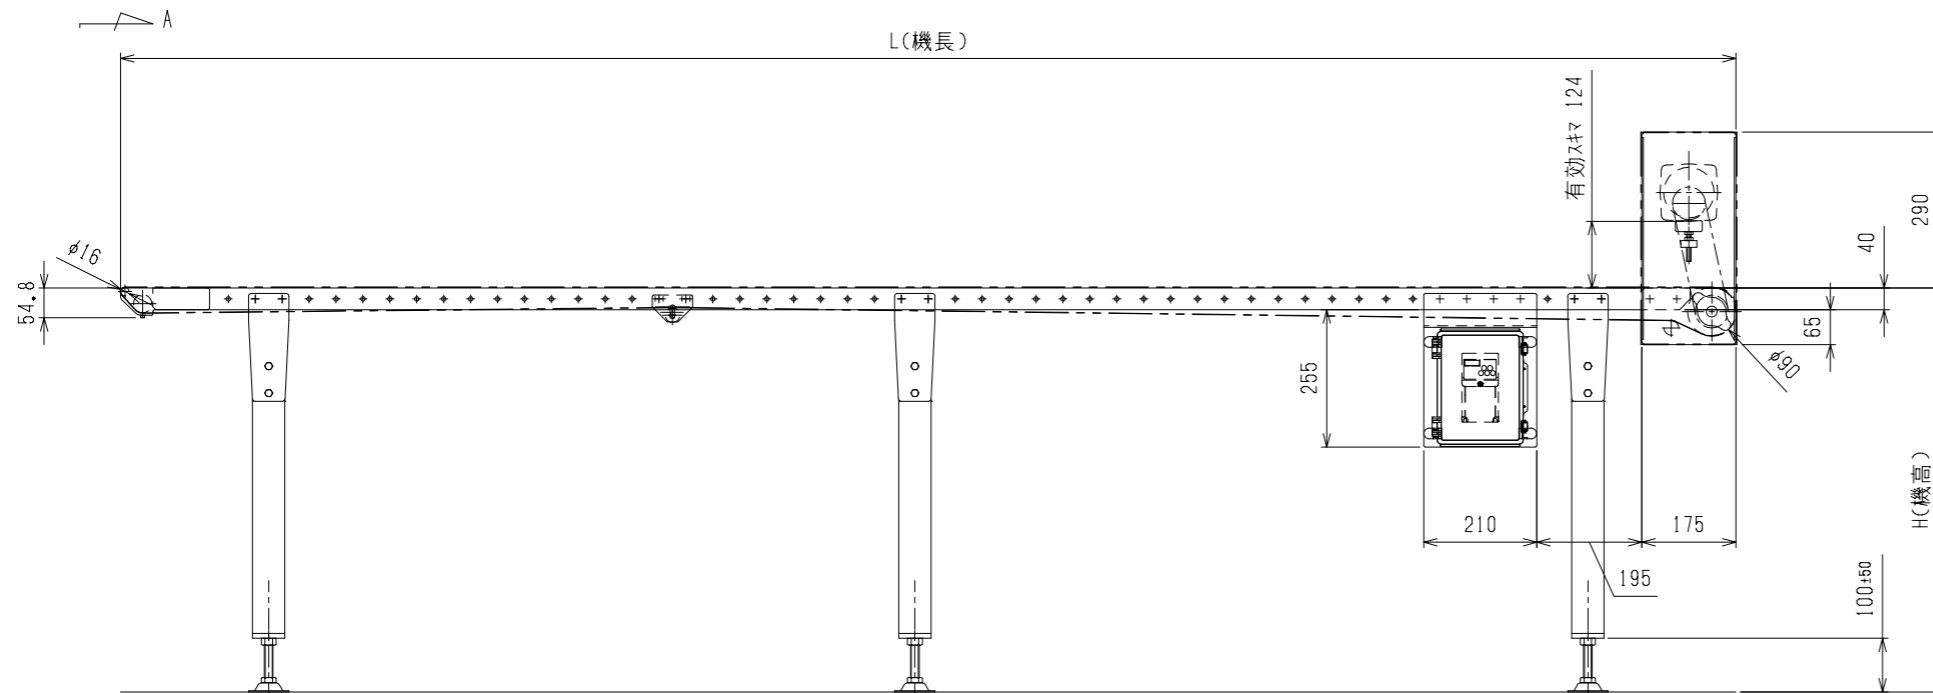

V= m/min(Hz)

A矢視

4				尺度	1:10		客先 名称
3				日付			
2				承認	検図	製図	
1	改訂番号	年月日	改訂事由	担当			図番

殿	ローエッシータ`コーレスタイプ` AR40-RG2U
---	----------------------------

MAKI 株式会社 マキテック