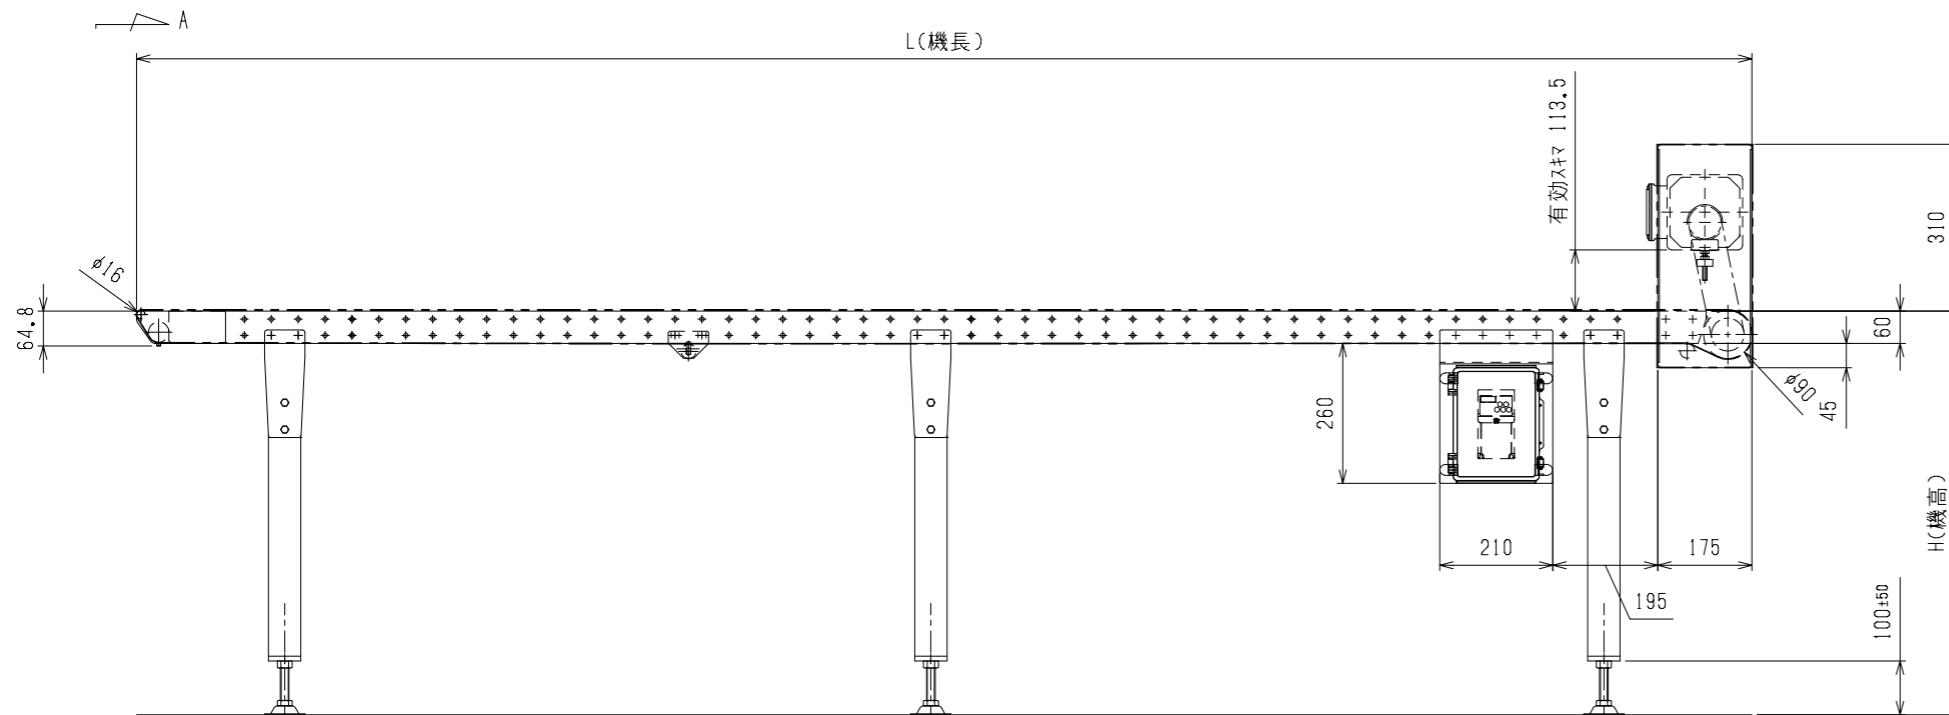

V= m/min( Hz)

A矢視

4				尺度	1:10	客先 名称
3				日付		
2				承認	検図 製図	
1						
改訂番号	年月日	改訂事由	担当			

殿	MAKI 株式会社 マキテック
図番	ローエックタ`コレスタイプ` AR60-RG2U