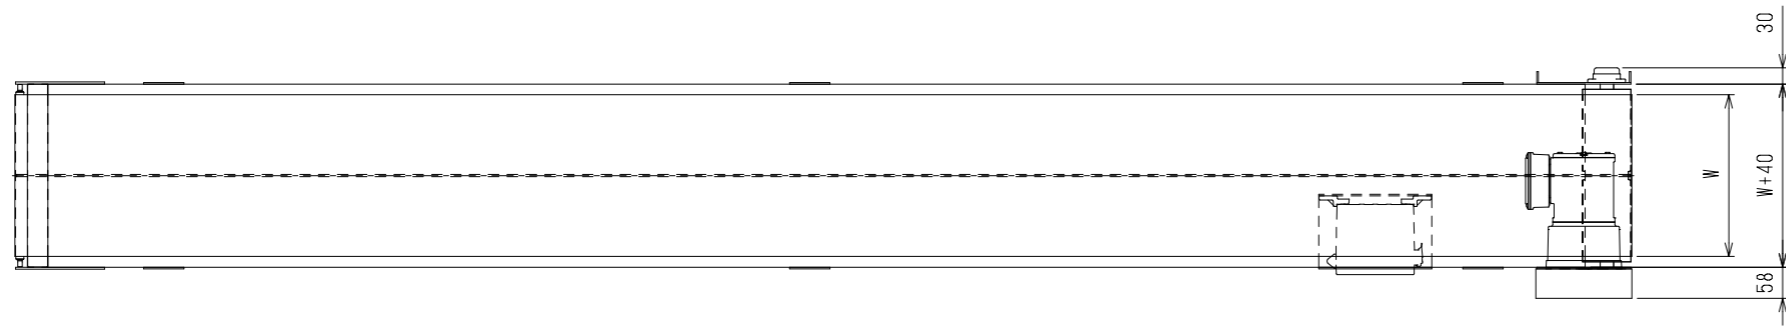

V= m/min( Hz)

A矢視

4				尺度	1:10	客先 名称
3				日付		
2				承認	検図 製図	
1						
改訂番号	年月日	改訂事由	担当			

殿	MAKI 株式会社 マキテック
図番	ローエックタ`コレスタイプ` AR60-RG2U