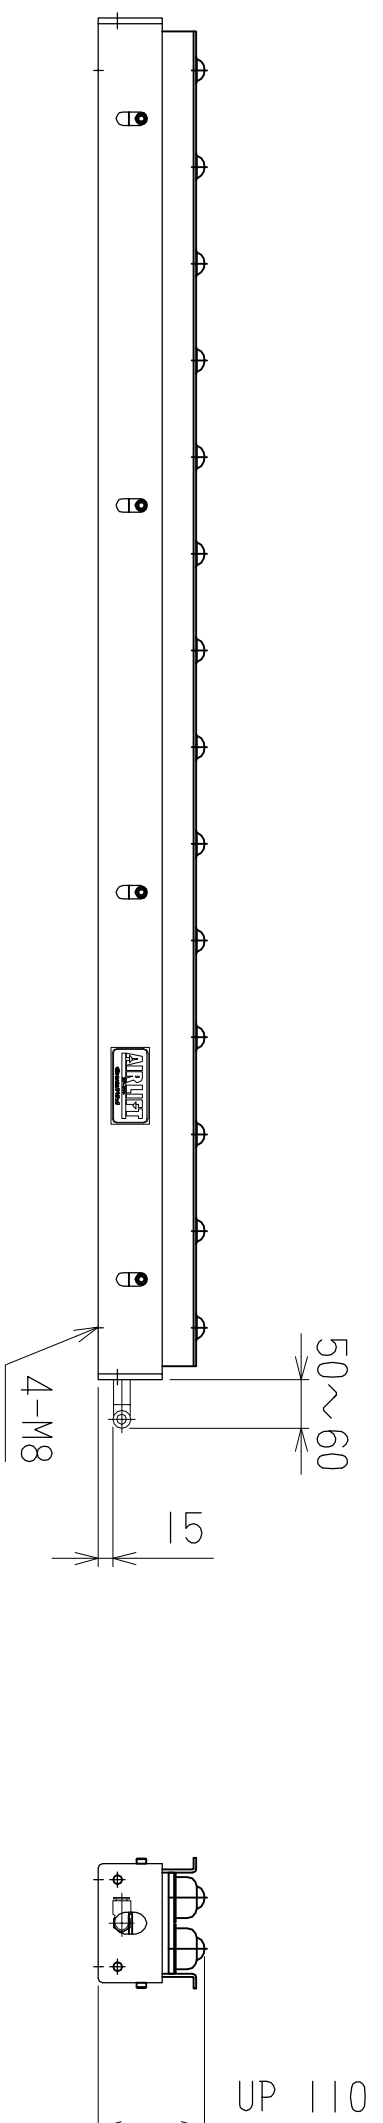

ホイルキヤスタ-B-A25

仕様	型式	ALB-BB-1408
全長 (L)	(L)	1408
取付ピッチ (P)	(P)	1300
荷重 (kgf)	内圧 0.5MPa	420
空気消費量 (N ϕ)	(N ϕ)	10.5
目安自重 (kg)	(kg)	22.0

▲4			尺度	1:8	客先	株式会社 マキ
▲3			日付	2011/11/29	図番	
▲2			承認	検図	製図	ALB-BB1408
▲1			改訂番号	年月日	改訂事由	
エアリフト						