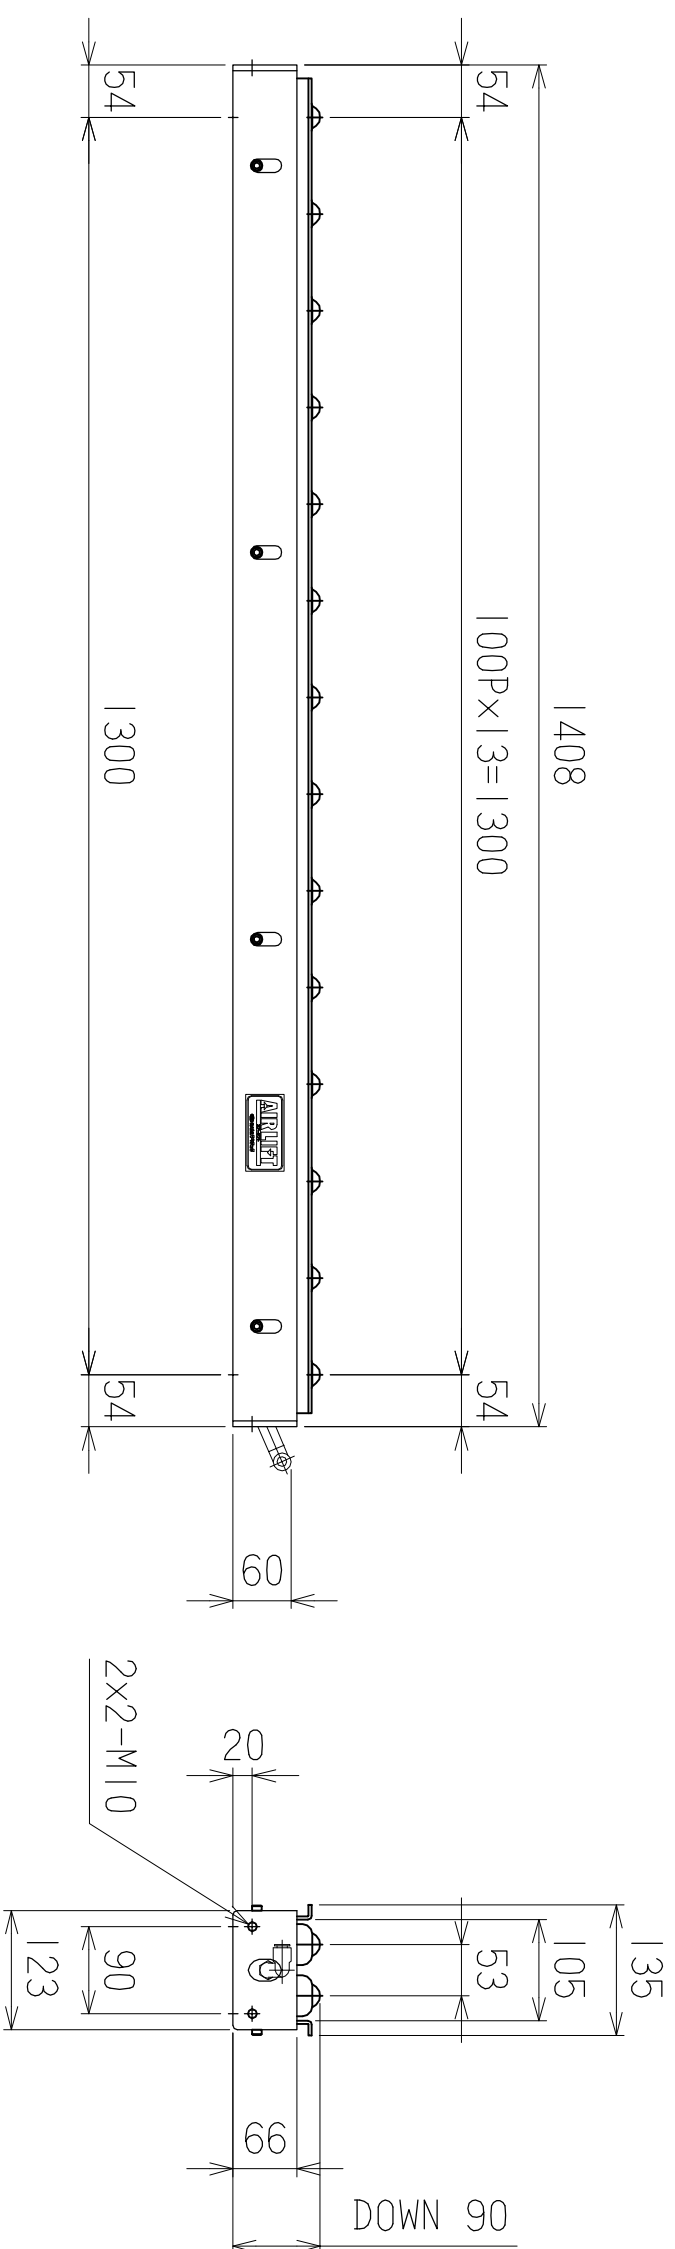

ホイルキヤスタ-B-A25

仕様	型式	ALB-BB-1408
全長 (L)	(L)	1408
取付ピッチ (P)	(P)	1300
荷重 (kgf)	内圧 0.5MPa	420
空気消費量 (N ϕ)	(N ϕ)	10.5
目安自重 (kg)	(kg)	22.0

▲4			尺度	1:8	客先	株式会社 マキ
▲3			日付	2011/11/29	図番	
▲2			承認	検図	製図	ALB-BB1408
▲1			改訂番号	年月日	改訂事由	
エアリフト						