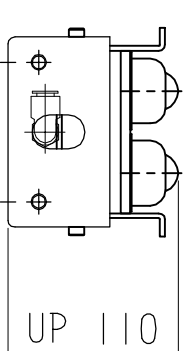

| 仕様 | 型式 |
|--------------------|------------|
| 仕様 | ALB-BB-708 |
| 全長 (L) | 708 |
| 取付ピッチ (P) | 600 |
| 荷重 (kgf) 内圧 0.5MPa | 210 |
| 空気消費量 (N ϕ) | 5.25 |
| 目安自重 (kg) | 11.5 |

| | | | | | |
|----|--|------|------------|-------|-----------|
| ▲4 | | 尺度 | 1:5 | 客先 | |
| ▲3 | | 日付 | 2011/11/29 | 殿 | 株式会社 マキノ |
| ▲2 | | 承認 | 検図 | 製図 | |
| ▲1 | | 改訂番号 | 年月日 | 改訂事由 | 担当 |
| | | | | エアリフト | ALB-BB708 |