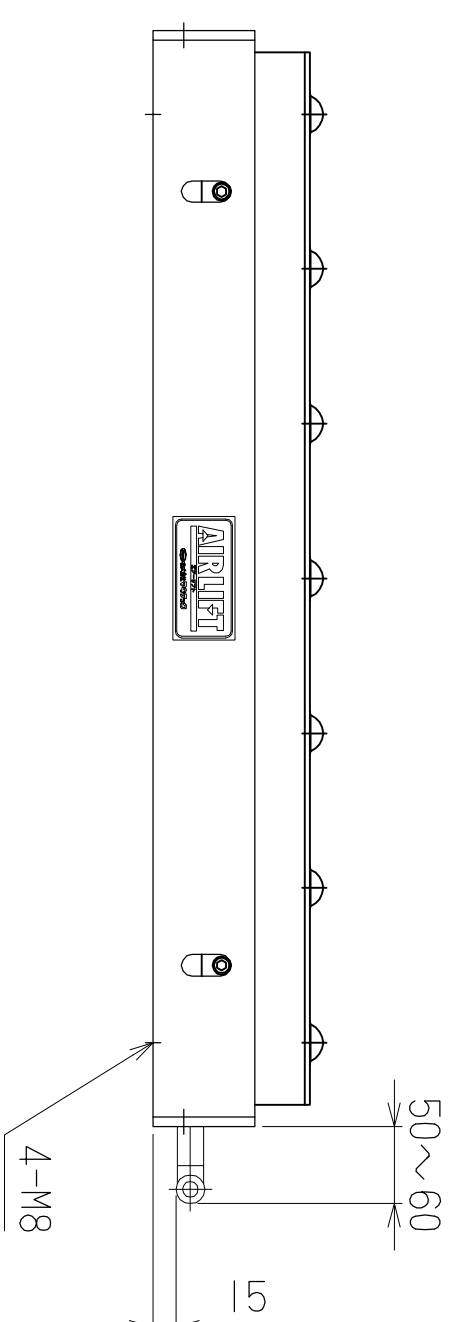

| 仕様 | 型式 |
|--------------------|------------|
| 仕様 | ALB-BB-708 |
| 全長 (L) | 708 |
| 取付ピッチ (P) | 600 |
| 荷重 (kgf) 内圧 0.5MPa | 210 |
| 空気消費量 (N ϕ) | 5.25 |
| 目安自重 (kg) | 11.5 |

| | | | | | |
|----|--|------|------------|-------|-----------|
| ▲4 | | 尺度 | 1:5 | 客先 | |
| ▲3 | | 日付 | 2011/11/29 | 殿 | 株式会社 マキノ |
| ▲2 | | 承認 | 検図 | 製図 | |
| ▲1 | | 改訂番号 | 年月日 | 改訂事由 | 担当 |
| | | | | エアリフト | ALB-BB708 |