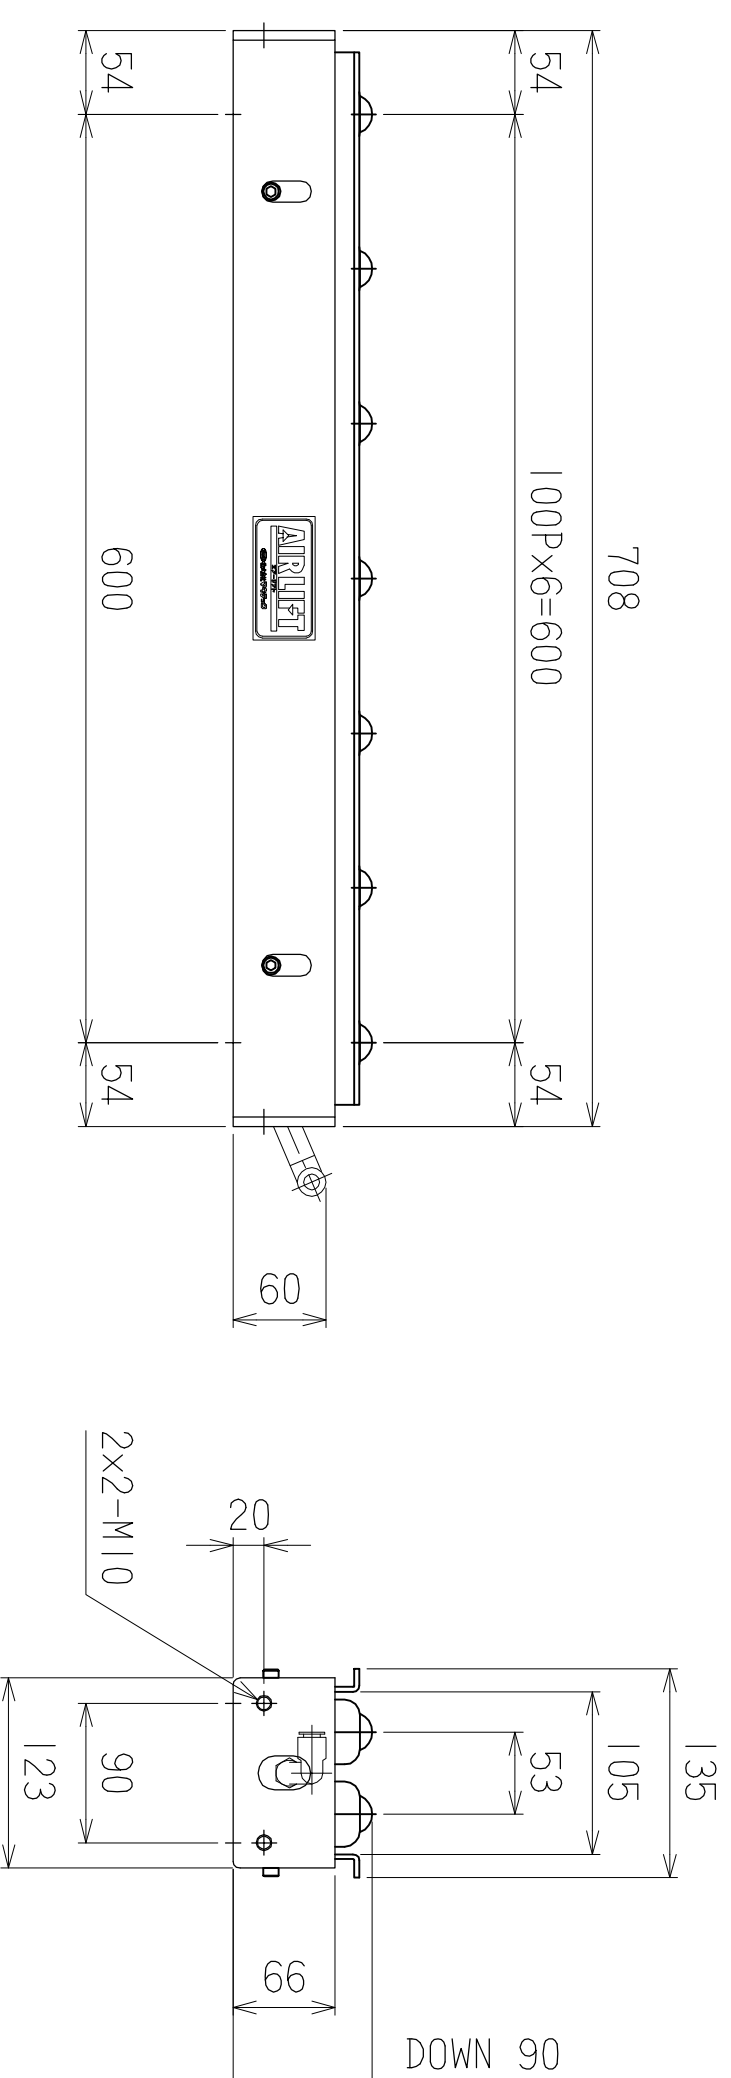

| 仕様 | 型式 |
|--------------------|------------|
| 仕様 | ALB-BB-708 |
| 全長 (L) | 708 |
| 取付ピッチ (P) | 600 |
| 荷重 (kgf) 内圧 0.5MPa | 210 |
| 空気消費量 (N ϕ) | 5.25 |
| 目安自重 (kg) | 11.5 |

| | | | | | |
|----|--|------|------------|-------|-----------|
| ▲4 | | 尺度 | 1:5 | 客先 | |
| ▲3 | | 日付 | 2011/11/29 | 殿 | 株式会社 マキノ |
| ▲2 | | 承認 | 検図 | 製図 | |
| ▲1 | | 改訂番号 | 年月日 | 改訂事由 | 担当 |
| | | | | エアリフト | ALB-BB708 |