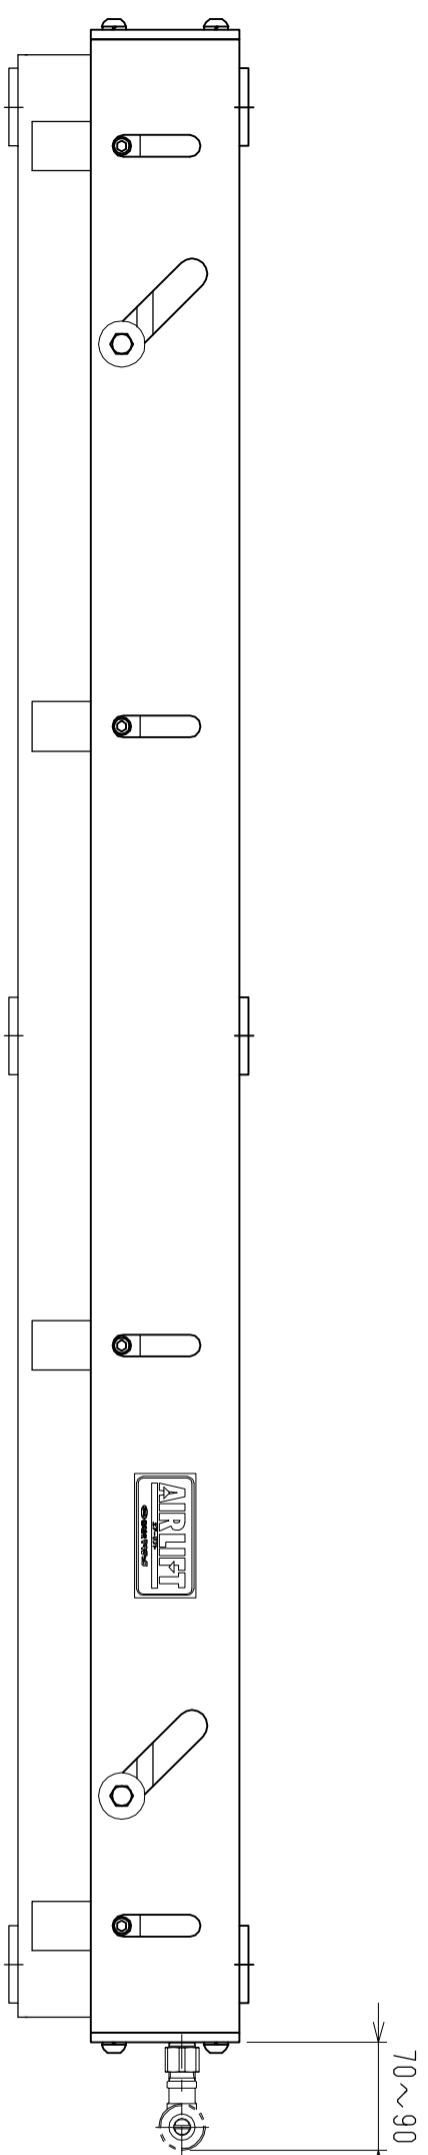

仕様	型式	ALB-HB-1300N
全長 (L)	(L)	1300
取付ピッチ (P)	(P)	1200
荷重 (kgf) 内圧 0.5MPa		1260
空気消費量 (N Ω)		25
目安自重 (kg)		41

▲ ▲ ▲ ▲	改訂番号	年月日	改訂事由	担当	尺度	1:5	客先	図番	株式会社 マキノ ALB-HB-1300N
					日付	2011/11/24	エアークラフト		
					承認	検図	製図		