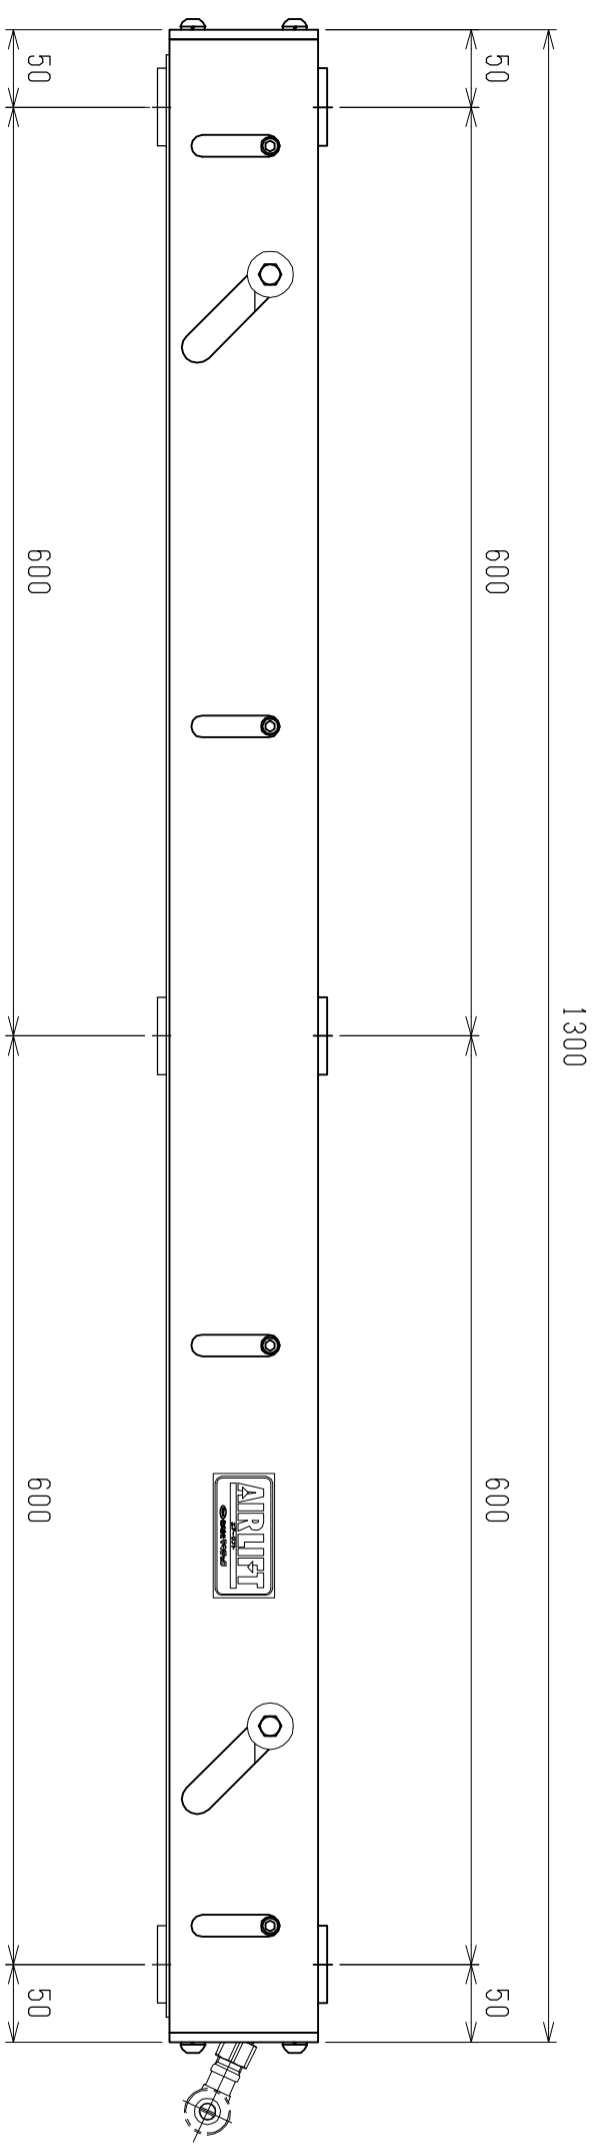

仕様	型式	ALB-HB-1300N
全長 (L)	(L)	1300
取付ピッチ (P)	(P)	1200
荷重 (kgf) 内圧 0.5MPa		1260
空気消費量 (N Ω)		25
目安自重 (kg)		41

▲ ▲ ▲ ▲	改訂番号	年月日	改訂事由	担当	尺度	1:5	客先	図番	株式会社 マキノ ALB-HB-1300N
					日付	2011/11/24	エアークラフト		
					承認	検図	製図		