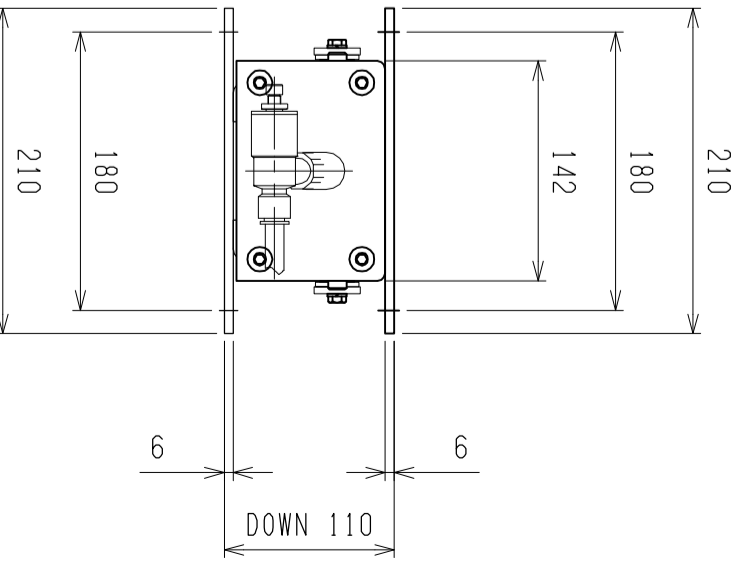

仕様	型式	ALB-HB-1300N
全長 (L)	(L)	1300
取付ピッチ (P)	(P)	1200
荷重 (kgf) 内圧 0.5MPa		1260
空気消費量 (N Ω)		25
目安自重 (kg)		41

▲ ▲ ▲ ▲	改訂番号	年月日	改訂事由	担当	尺度	1:5	客先	図番	株式会社 マキノ ALB-HB-1300N
					日付	2011/11/24	エアークラフト		
					承認	検図	製図		