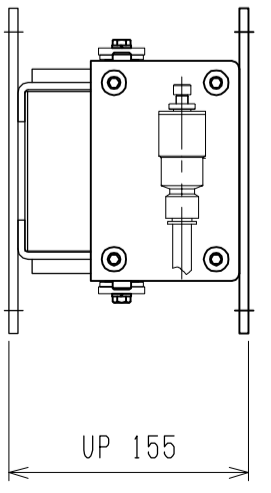

仕様	型式	ALB-HB-1300N
全長 (L)	(L)	1300
取付ピッチ (P)	(P)	1200
荷重 (kgf) 内圧 0.5MPa		1260
空気消費量 (N Ω)		25
目安自重 (kg)		41

▲ ▲ ▲ ▲	改訂番号	年月日	改訂事由	担当	尺度	1:5	客先	図番	株式会社 マキノ ALB-HB-1300N
					日付	2011/11/24	エアークラフト		
					承認	検図	製図		