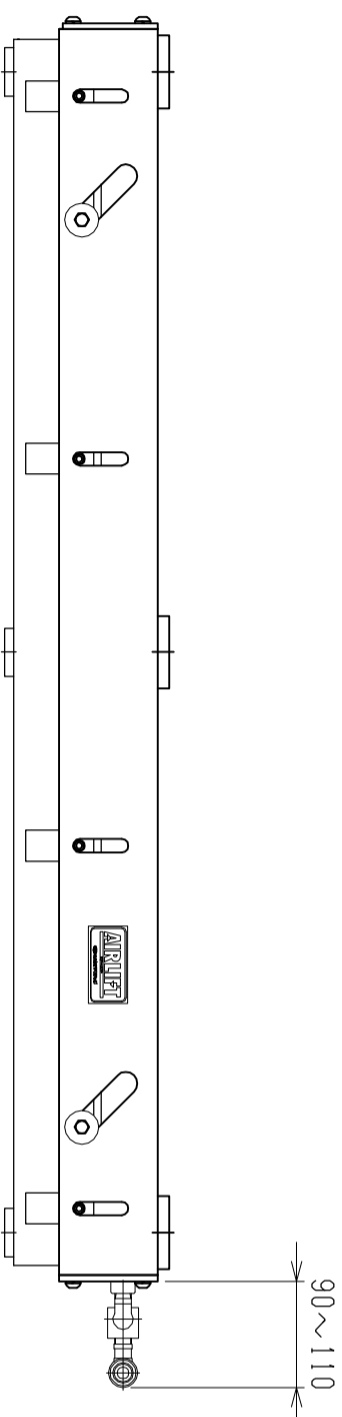

仕様	型式
全長 (L)	ALB-HB-1300WN
取付ピッチ (P)	1300
荷重 (kgf) 内圧0.5MPa	1200
空気消費量 (N ϕ)	2016
目安自重 (kg)	50
	77

改訂番号	年月日	改訂事由	担当	尺度	1:8	客先	図番
				日付	2011/11/24	名称	ALB-HB-1300WN
				承認	検図	エアリフト	
					製図		
					高野		

株式会社 マキノ