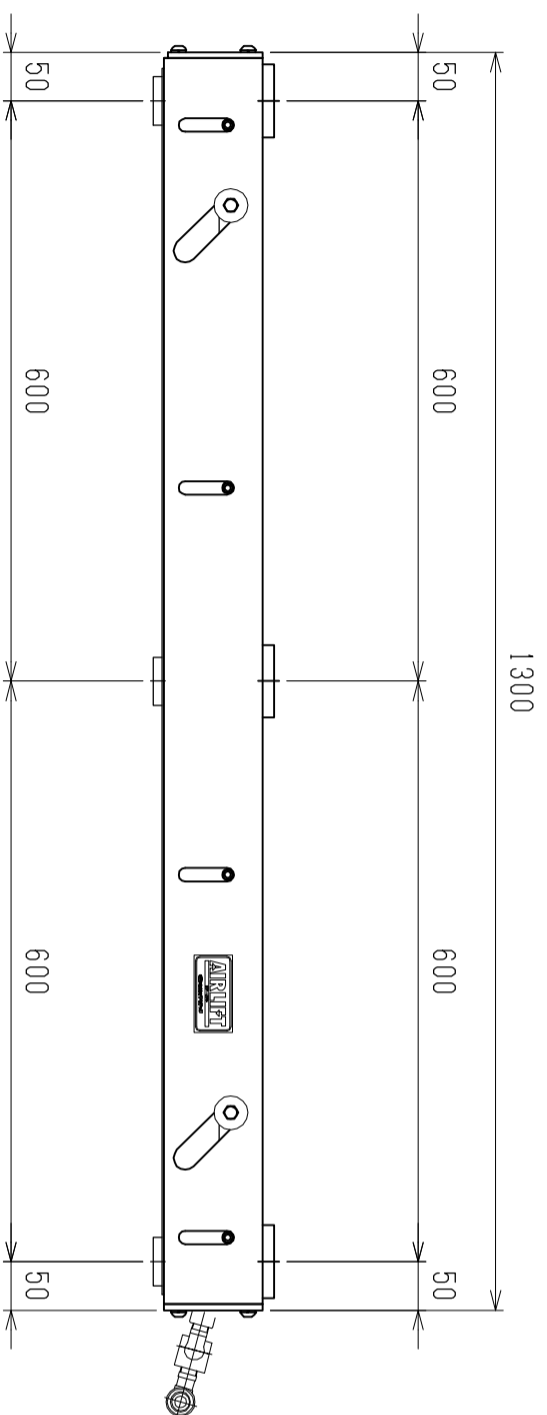

仕様	型式
全長 (L)	ALB-HB-1300WN
取付ピッチ (P)	1300
荷重 (kgf) 内圧0.5MPa	1200
空気消費量 (N ϕ)	2016
目安自重 (kg)	50
	77

改訂番号	年月日	改訂事由	担当	尺度	1:8	客先	図番
				日付	2011/11/24	名称	ALB-HB-1300WN
				承認	検図	エアリフト	
					製図		
					高野		

株式会社 マキノ