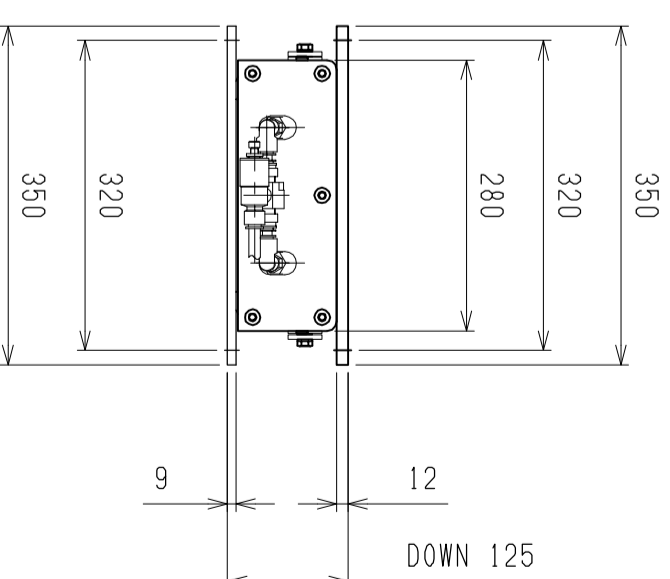

仕様	型式
全長 (L)	ALB-HB-1300WN
取付ピッチ (P)	1300
荷重 (kgf) 内圧0.5MPa	1200
空気消費量 (N ϕ)	2016
目安自重 (kg)	50
	77

改訂番号	年月日	改訂事由	担当	尺度	1:8	客先	図番
				日付	2011/11/24	名称	ALB-HB-1300WN
				承認	検図	エアリフト	
					製図		
					高野		

株式会社 マキノ