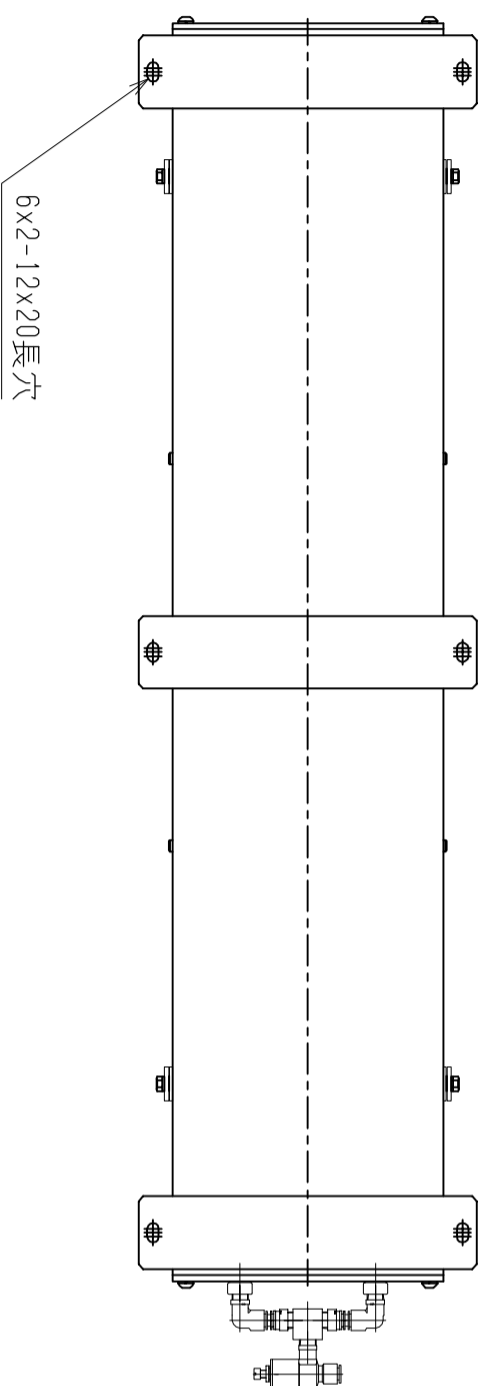

仕様	型式
全長 (L)	ALB-HB-1300WN
取付ピッチ (P)	1300
荷重 (kgf) 内圧0.5MPa	1200
空気消費量 (N ϕ)	2016
目安自重 (kg)	50
	77

改訂番号	年月日	改訂事由	担当	尺度	1:8	客先	図番
				日付	2011/11/24	名称	ALB-HB-1300WN
				承認	検図	エアリフト	
					製図		
					高野		

株式会社 マキノ