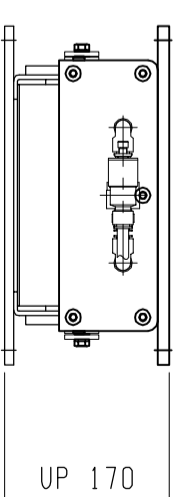

仕様	型式
全長 (L)	ALB-HB-1300WN
取付ピッチ (P)	1300
荷重 (kgf) 内圧0.5MPa	1200
空気消費量 (N ϕ)	2016
目安自重 (kg)	50
	77

改訂番号	年月日	改訂事由	担当	尺度	1:8	客先	図番
				日付	2011/11/24	名称	ALB-HB-1300WN
				承認	検図	エアリフト	
					製図		
					高野		

株式会社 マキノ