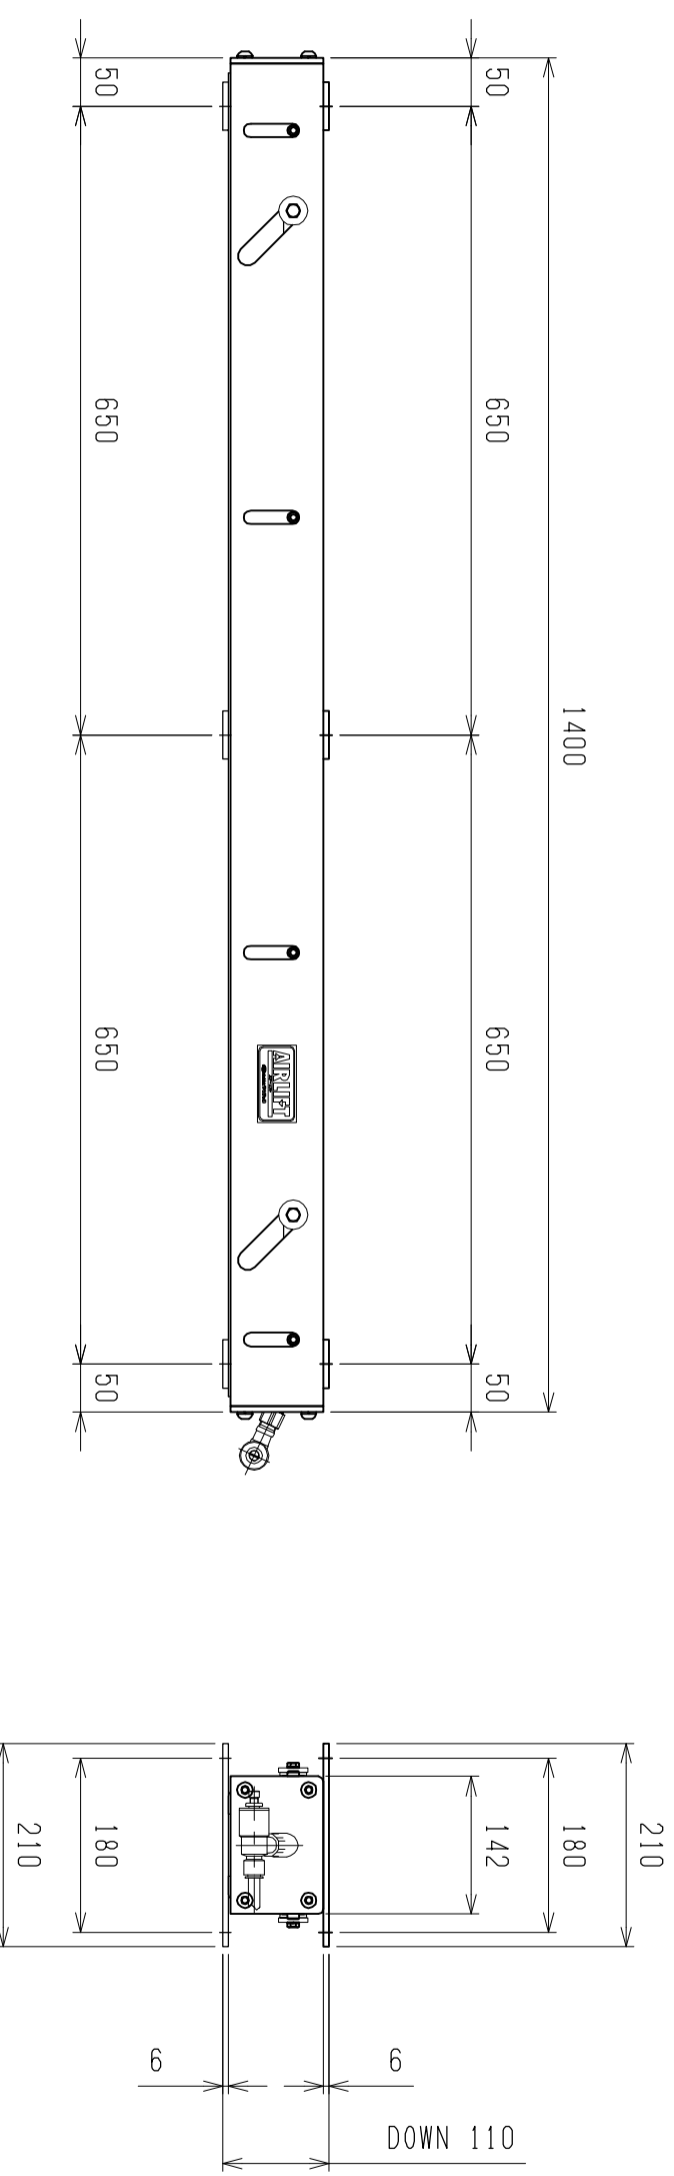

仕様	型式
仕様	ALB-HB-1400N
全長 (L)	1400
取付ピッチ (P)	1300
荷重 (kgf) 内圧 0.5MPa	1380
空気消費量 (N ϕ)	27
目安自重 (kg)	44

6x2-φ12

▲4			尺度	1:8	客先	 株式会社 マキ ALB-HB-1400N
▲3			日付	2011/11/24	図番	
▲2			承認	検図	製図	
▲1			改訂番号	年月日	改訂事由	
					担当	