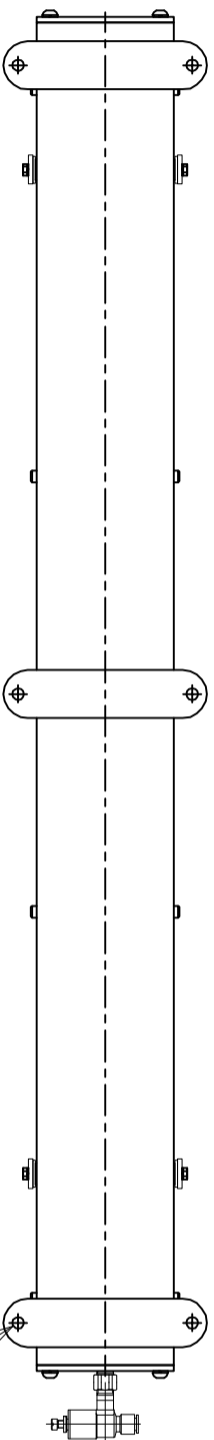

仕様	型式
仕様	ALB-HB-1400N
全長 (L)	1400
取付ピッチ (P)	1300
荷重 (kgf) 内圧 0.5MPa	1380
空気消費量 (N ϕ)	27
目安自重 (kg)	44

6x2-φ12

▲4			尺度	1:8	客先	 株式会社 マキ ALB-HB-1400N
▲3			日付	2011/11/24	図番	
▲2			承認	検図	製図	
▲1			改訂番号	年月日	改訂事由	
					担当	