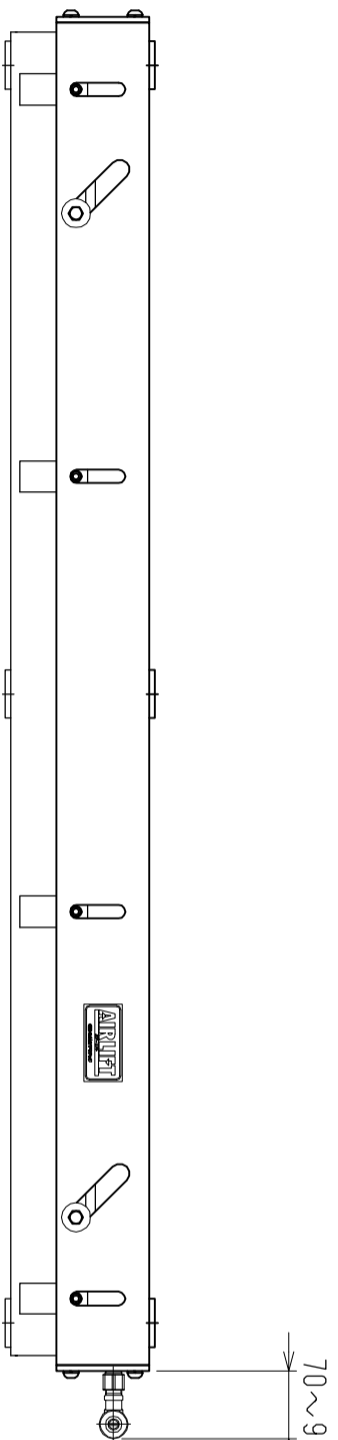

仕様	型式
仕様	ALB-HB-1400N
全長 (L)	1400
取付ピッチ (P)	1300
荷重 (kgf) 内圧 0.5MPa	1380
空気消費量 (N ϕ)	27
目安自重 (kg)	44

6x2-φ12

▲4			尺度	1:8	客先	 株式会社 マキ ALB-HB-1400N
▲3			日付	2011/11/24	図番	
▲2			承認	検図	製図	
▲1			改訂番号	年月日	改訂事由	
					担当	