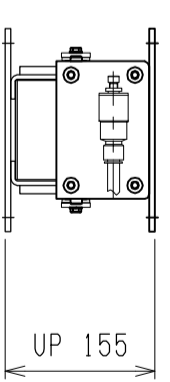

仕様	型式
仕様	ALB-HB-1400N
全長 (L)	1400
取付ピッチ (P)	1300
荷重 (kgf) 内圧 0.5MPa	1380
空気消費量 (N ϕ)	27
目安自重 (kg)	44

6x2-φ12

▲4			尺度	1:8	客先	 株式会社 マキ ALB-HB-1400N
▲3			日付	2011/11/24	図番	
▲2			承認	検図	製図	
▲1			改訂番号	年月日	改訂事由	
					担当	