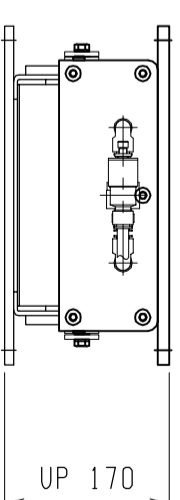

仕様	型式
全長 (L)	ALB-HB-1400WN
取付ピッチ (P)	1400
荷重 (kgf) 内圧0.5MPa	1300
空気消費量 (N ϕ)	2208
目安自重 (kg)	54
	81

▲4			尺度	1:8	客先	株式会社 マキ
▲3			日付	2011/11/24	図番	
▲2			承認	検図	製図	ALB-HB-1400WN
▲1					高野	
改訂番号	年月日	改訂事由	担当	名称	エアリフト	