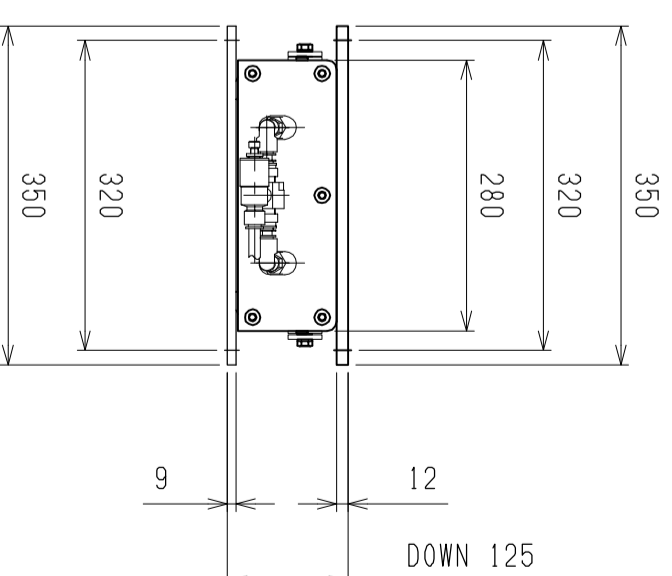

仕様	型式
全長 (L)	ALB-HB-1400WN
取付ピッチ (P)	1400
荷重 (kgf) 内圧0.5MPa	1300
空気消費量 (N ϕ)	2208
目安自重 (kg)	54
	81

▲4			尺度	1:8	客先	株式会社 マキ
▲3			日付	2011/11/24	図番	
▲2			承認	検図	製図	ALB-HB-1400WN
▲1					高野	
改訂番号	年月日	改訂事由	担当	名称	エアリフト	