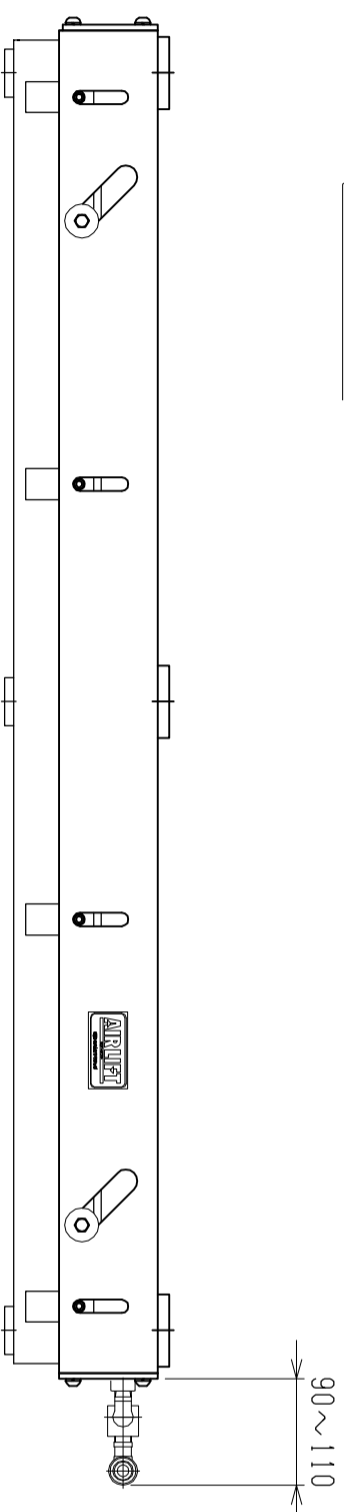

仕様	型式
全長 (L)	ALB-HB-1400WN
取付ピッチ (P)	1400
荷重 (kgf) 内圧0.5MPa	1300
空気消費量 (N ϕ)	2208
目安自重 (kg)	54
	81

▲4			尺度	1:8	客先	株式会社 マキ
▲3			日付	2011/11/24	図番	
▲2			承認	検図	製図	ALB-HB-1400WN
▲1					高野	
改訂番号	年月日	改訂事由	担当	名称	エアリフト	