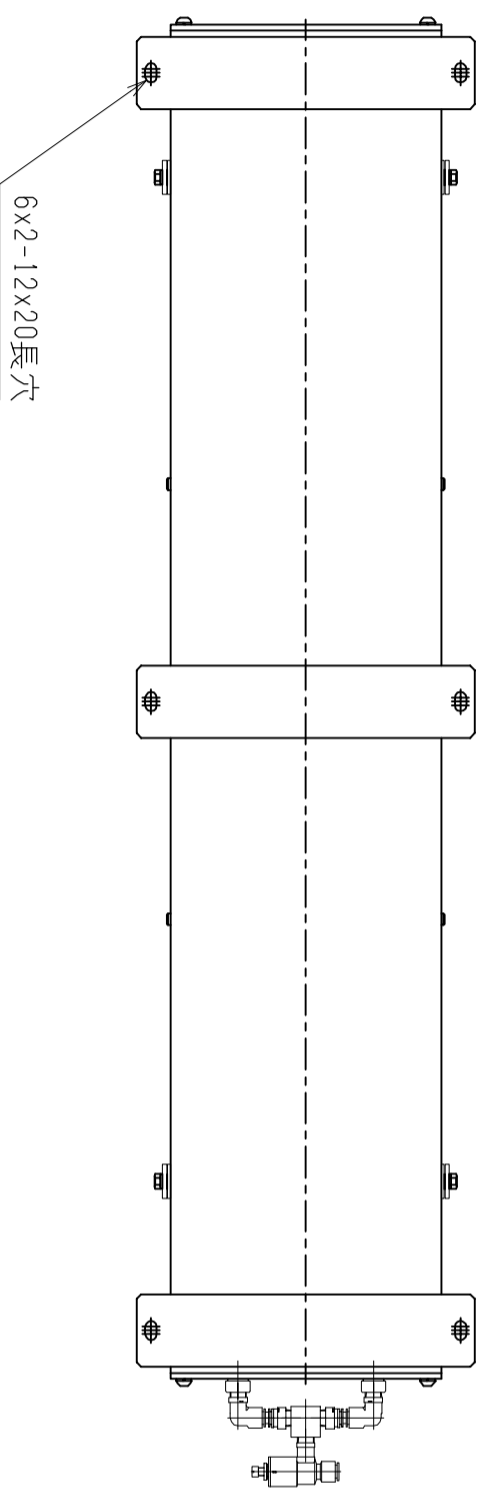

仕様	型式
全長 (L)	ALB-HB-1400WN
取付ピッチ (P)	1400
荷重 (kgf) 内圧0.5MPa	1300
空気消費量 (N ϕ)	2208
目安自重 (kg)	54
	81

▲4			尺度	1:8	客先	株式会社 マキ
▲3			日付	2011/11/24	図番	
▲2			承認	検図	製図	ALB-HB-1400WN
▲1					高野	
改訂番号	年月日	改訂事由	担当	名称	エアリフト	