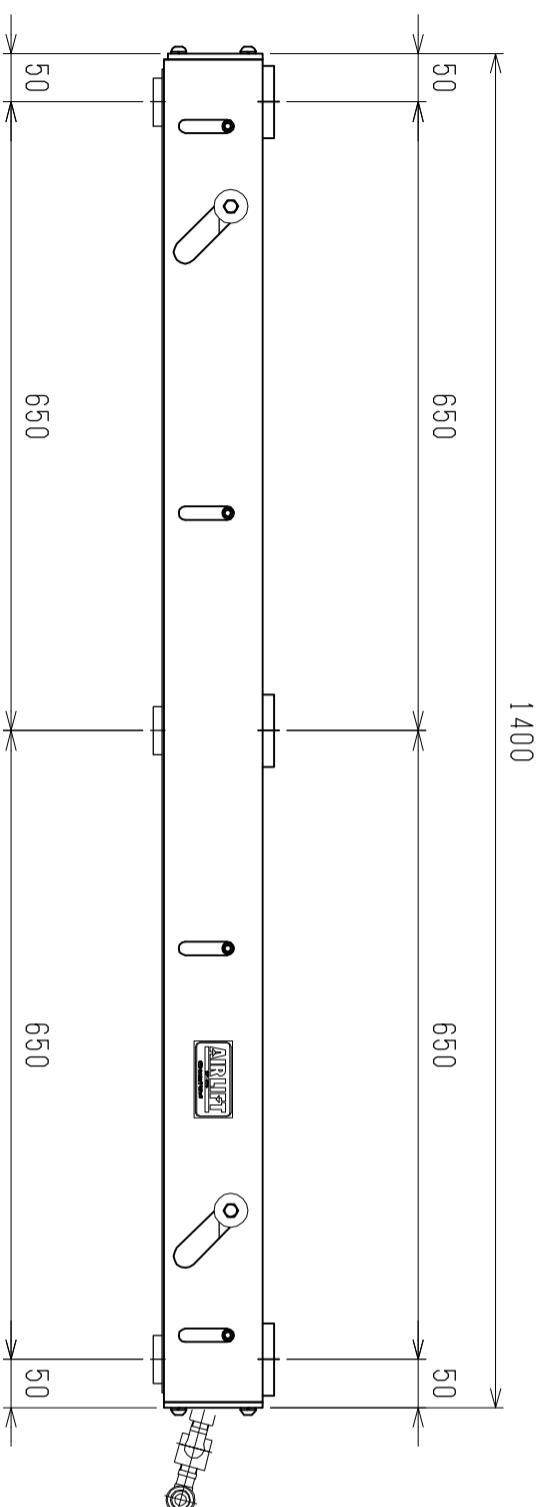

仕様	型式
全長 (L)	ALB-HB-1400WN
取付ピッチ (P)	1400
荷重 (kgf) 内圧0.5MPa	1300
空気消費量 (N ϕ)	2208
目安自重 (kg)	54
	81

▲4			尺度	1:8	客先	株式会社 マキ
▲3			日付	2011/11/24	図番	
▲2			承認	検図	製図	ALB-HB-1400WN
▲1					高野	
改訂番号	年月日	改訂事由	担当	名称	エアリフト	