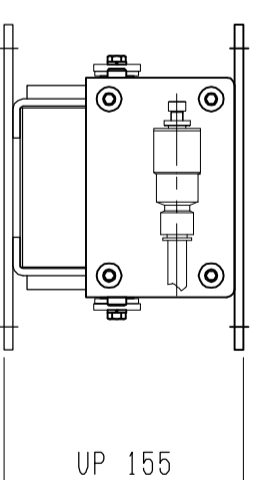

仕様	型式
仕様	ALB-HB-600N
全長 (L)	600
取付ピッチ (P)	500
荷重 (kgf) 内圧 0.5MPa	420
空気消費量 (N ϕ)	11
目安自重 (kg)	18

▲4				尺度	1:5	客先	エアリフト	図番	株式会社 マキノ ALB-HB-600N
▲3				日付	2011/11/24	殿			
▲2				承認	検図	製図			
▲1				改訂番号	年月日	改訂事由			