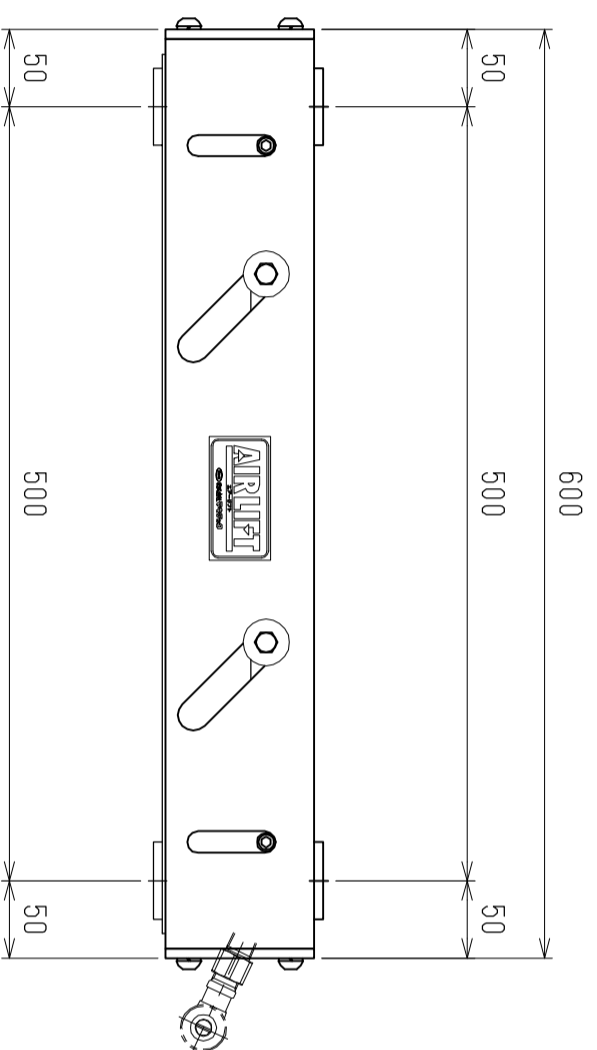

仕様	型式
仕様	ALB-HB-600N
全長 (L)	600
取付ピッチ (P)	500
荷重 (kgf) 内圧 0.5MPa	420
空気消費量 (N ϕ)	11
目安自重 (kg)	18

▲4				尺度	1:5	客先	エアリフト	図番	株式会社 マキノ ALB-HB-600N
▲3				日付	2011/11/24	殿			
▲2				承認	検図	製図			
▲1				改訂番号	年月日	改訂事由			