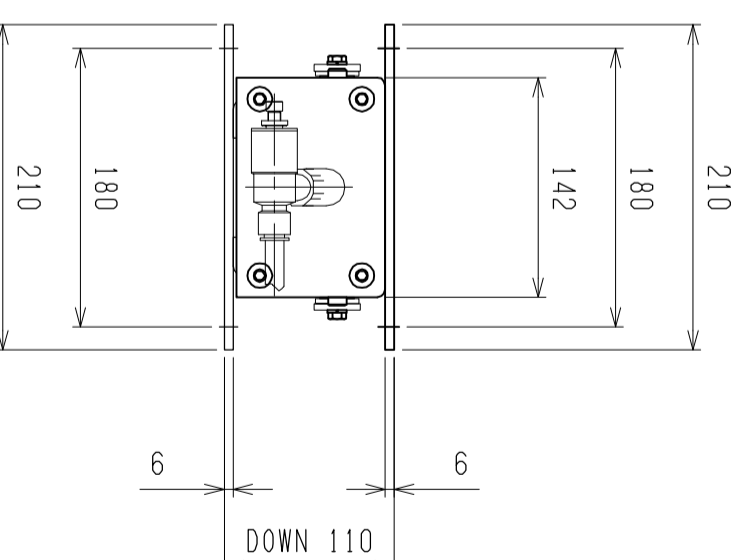

仕様	型式
仕様	ALB-HB-600N
全長 (L)	600
取付ピッチ (P)	500
荷重 (kgf) 内圧 0.5MPa	420
空気消費量 (N ϕ)	11
目安自重 (kg)	18

▲4				尺度	1:5	客先	エアリフト	図番	株式会社 マキノ ALB-HB-600N
▲3				日付	2011/11/24	殿			
▲2				承認	検図	製図			
▲1				改訂番号	年月日	改訂事由			