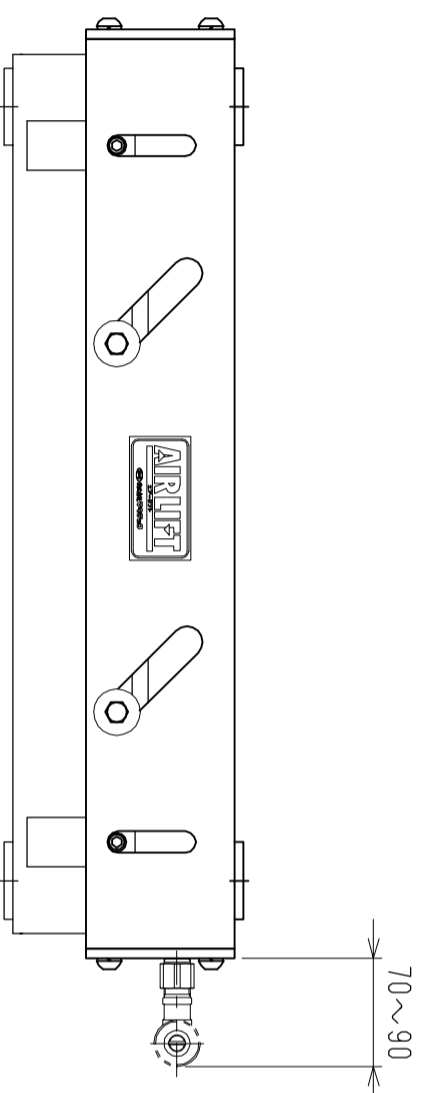

仕様	型式
仕様	ALB-HB-600N
全長 (L)	600
取付ピッチ (P)	500
荷重 (kgf) 内圧 0.5MPa	420
空気消費量 (N ϕ)	11
目安自重 (kg)	18

▲4				尺度	1:5	客先	エアリフト	図番	株式会社 マキノ ALB-HB-600N
▲3				日付	2011/11/24	殿			
▲2				承認	検図	製図			
▲1				改訂番号	年月日	改訂事由			