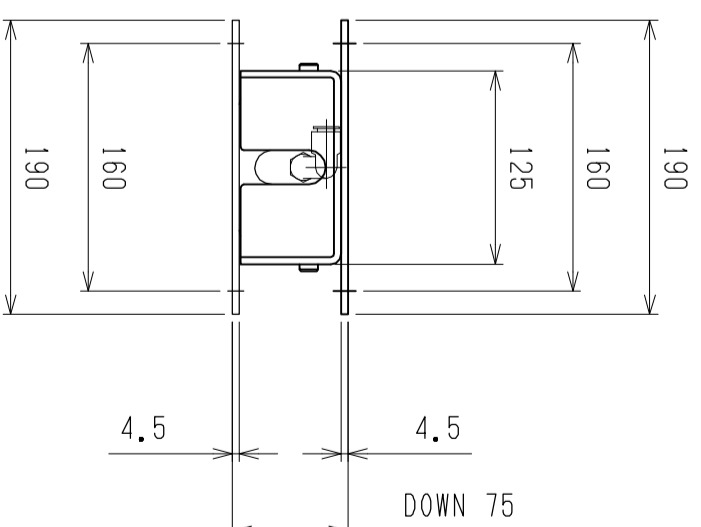

仕様	型式
仕様	ALB-SB-1000
全長 (L)	1000
取付ピッチ (P)	900
荷重 (kgf) 内圧 0.5MPa	340
空気消費量 (N Q)	7.5
目安自重 (kg)	26.0

▲4				尺度	1:5	客先	株式会社 マキ
▲3				日付	2011/11/16	図番	
▲2				承認	検図	製図	ALB-SB-1000
▲1				改訂番号	年月日	改訂事由	
						担当	
						名称	エアリフト