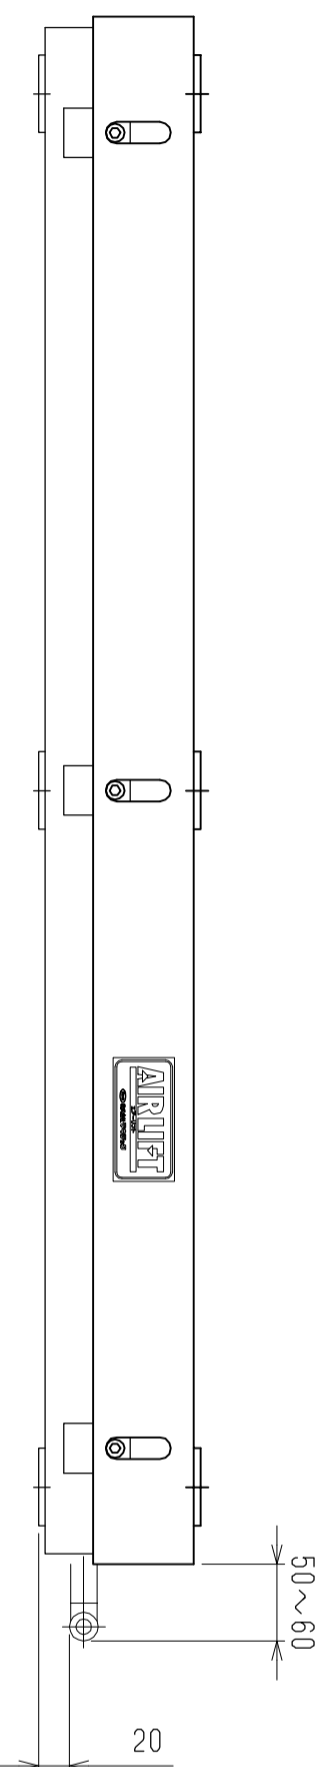

仕様	型式
仕様	ALB-SB-1000
全長 (L)	1000
取付ピッチ (P)	900
荷重 (kgf) 内圧 0.5MPa	340
空気消費量 (N Q)	7.5
目安自重 (kg)	26.0

▲4				尺度	1:5	客先	株式会社 マキ
▲3				日付	2011/11/16	図番	
▲2				承認	検図	製図	ALB-SB-1000
▲1				改訂番号	年月日	改訂事由	
						担当	
						名称	エアリフト