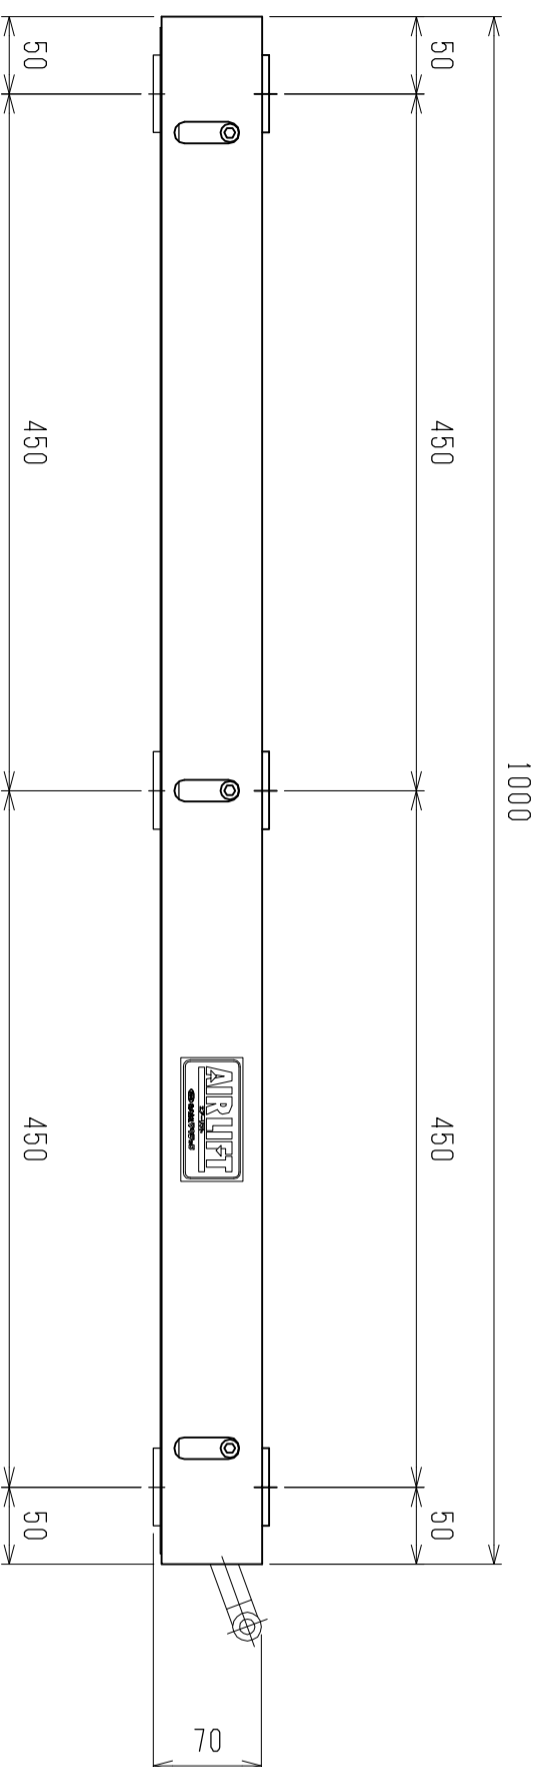

仕様	型式
仕様	ALB-SB-1000
全長 (L)	1000
取付ピッチ (P)	900
荷重 (kgf) 内圧 0.5MPa	340
空気消費量 (N Q)	7.5
目安自重 (kg)	26.0

▲4				尺度	1:5	客先	株式会社 マキ
▲3				日付	2011/11/16	図番	
▲2				承認	検図	製図	ALB-SB-1000
▲1				改訂番号	年月日	改訂事由	
						担当	
						名称	エアリフト