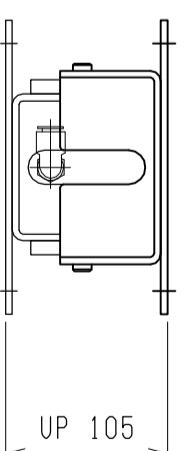

仕様	型式
仕様	ALB-SB-1000
全長 (L)	1000
取付ピッチ (P)	900
荷重 (kgf) 内圧 0.5MPa	340
空気消費量 (N Q)	7.5
目安自重 (kg)	26.0

▲4				尺度	1:5	客先	株式会社 マキ
▲3				日付	2011/11/16	図番	
▲2				承認	検図	製図	ALB-SB-1000
▲1				改訂番号	年月日	改訂事由	
						担当	
						名称	エアリフト