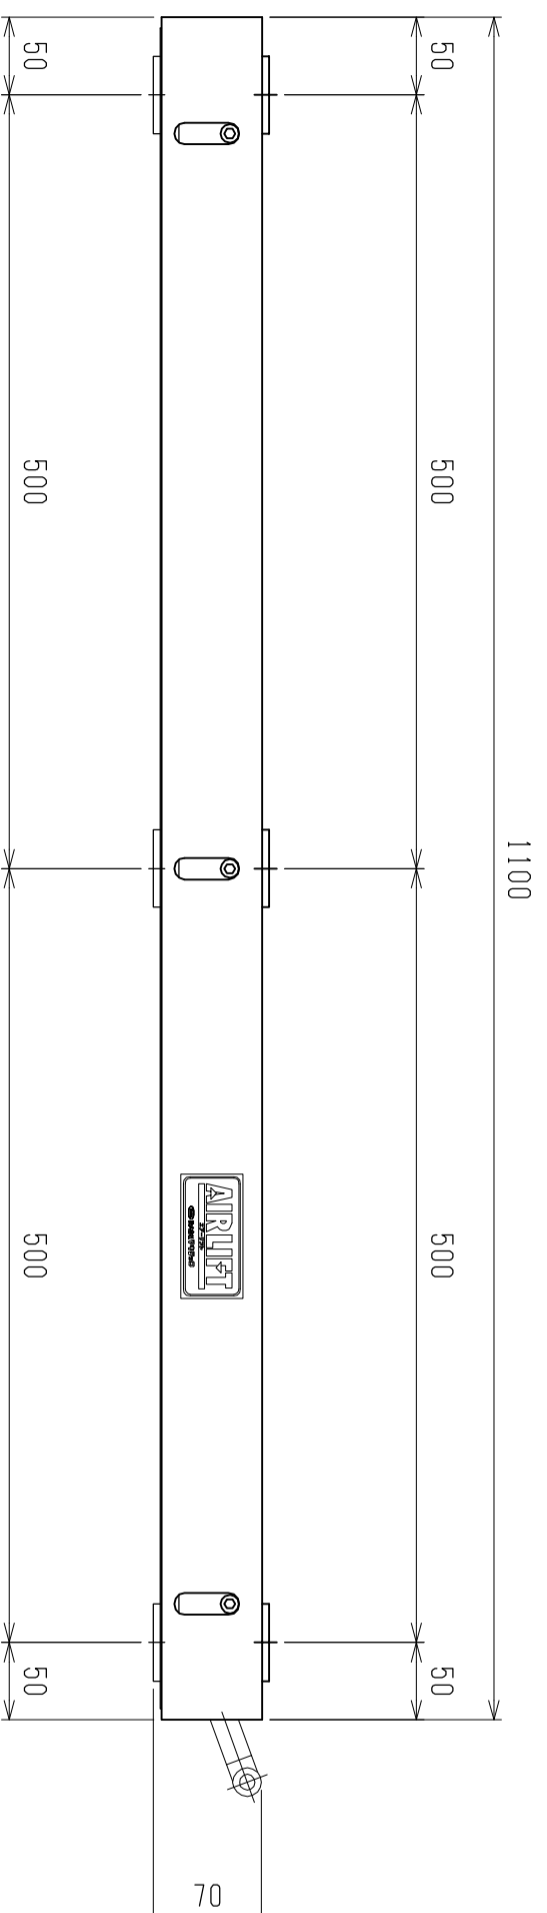

仕様	型式
仕様	ALB-SB-1100
全長 (L)	1100
取付ピッチ (P)	1000
荷重 (kgf)	380
空気消費量 (N Q)	8.25
目安自重 (kg)	28.2

△4					尺度	1:5	客先	エアリフト	図番	株式会社 マキ
△3					日付	2011/11/16	検査			
△2					承認		検査			
△1										
改訂番号	年月日		改訂事由	担当			名称			