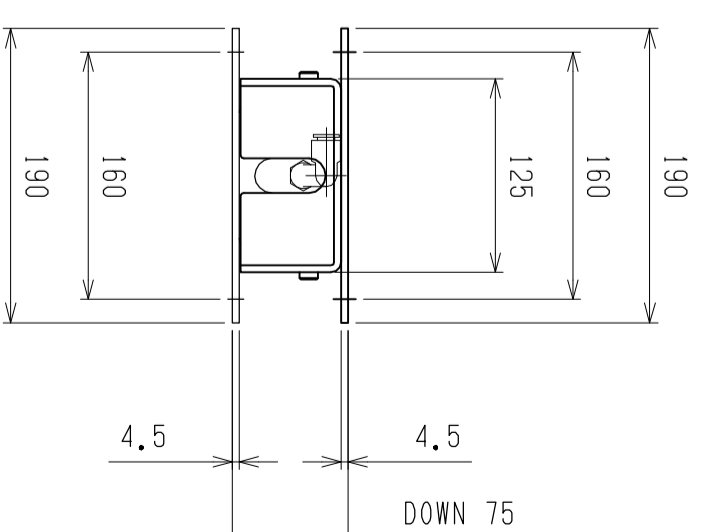

仕様	型式
仕様	ALB-SB-1100
全長 (L)	1100
取付ピッチ (P)	1000
荷重 (kgf)	380
空気消費量 (N Q)	8.25
目安自重 (kg)	28.2

△4					尺度	1:5	客先	エアリフト	図番	株式会社 マキ
△3					日付	2011/11/16	検査			
△2					承認		検査			
△1										
改訂番号	年月日		改訂事由	担当			名称			