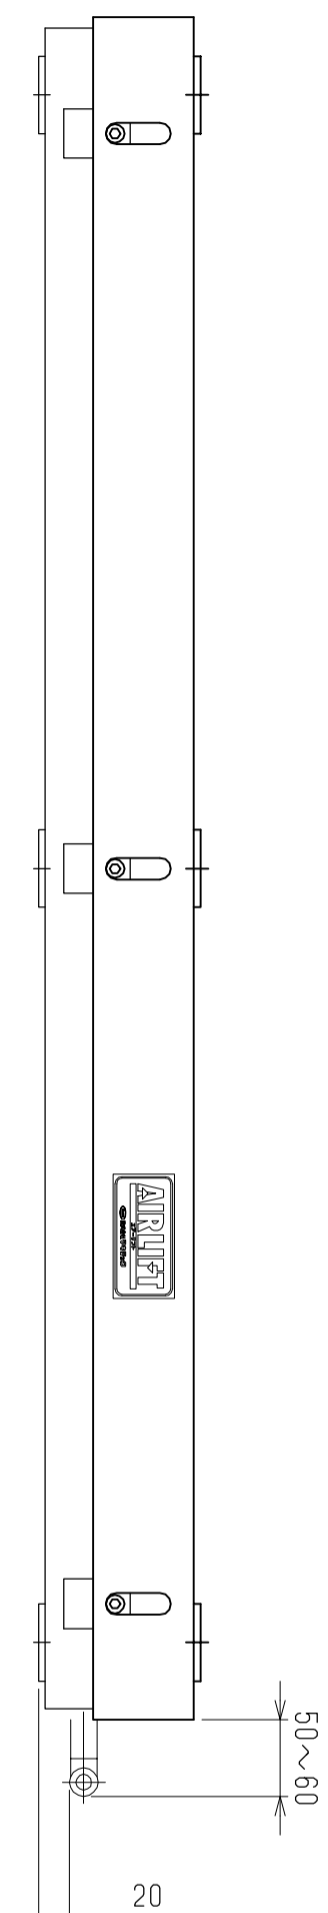

仕様	型式
仕様	ALB-SB-1100
全長 (L)	1100
取付ピッチ (P)	1000
荷重 (kgf)	380
空気消費量 (N Q)	8.25
目安自重 (kg)	28.2

△4					尺度	1:5	客先	エアリフト	図番	株式会社 マキ
△3					日付	2011/11/16	検査			
△2					承認		検査			
△1										
改訂番号	年月日		改訂事由	担当			名称			