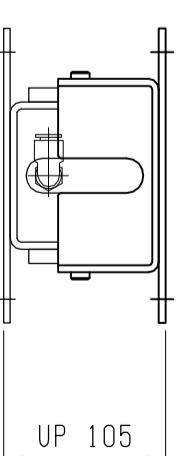

仕様	型式
仕様	ALB-SB-1100
全長 (L)	1100
取付ピッチ (P)	1000
荷重 (kgf)	380
空気消費量 (N Q)	8.25
目安自重 (kg)	28.2

△4					尺度	1:5	客先	エアリフト	図番	株式会社 マキ
△3					日付	2011/11/16	検査			
△2					承認		検査			
△1										
改訂番号	年月日		改訂事由	担当			名称			