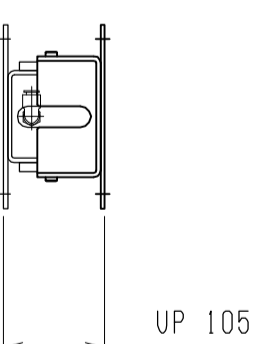

仕様	型式
全長 (L)	ALB-SB-1400
取付ピッチ (P)	1400
荷重 (kgf) 内圧 0.5MPa	1300
空気消費量 (N ϕ)	500
目安自重 (kg)	10.5
	34.8

4		尺度	1:8	客先	エアリフト	図番	株式会社 マキ
3		日付	2011/11/16	承認			
2		検図	製図	名称			ALB-SB-1400
1		担当		改訂番号	年月日	改訂事由	