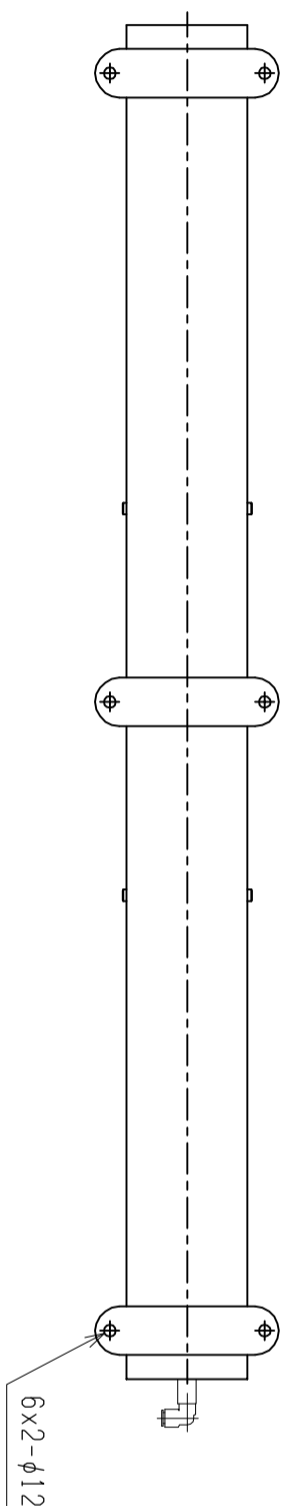

仕様	型式
全長 (L)	ALB-SB-1400
取付ピッチ (P)	1400
荷重 (kgf) 内圧 0.5MPa	1300
空気消費量 (N ϕ)	500
目安自重 (kg)	10.5
	34.8

4		尺度	1:8	客先	エアリフト	図番	株式会社 マキ
3		日付	2011/11/16	承認			
2		検図	製図	名称			ALB-SB-1400
1		担当		改訂番号	年月日	改訂事由	