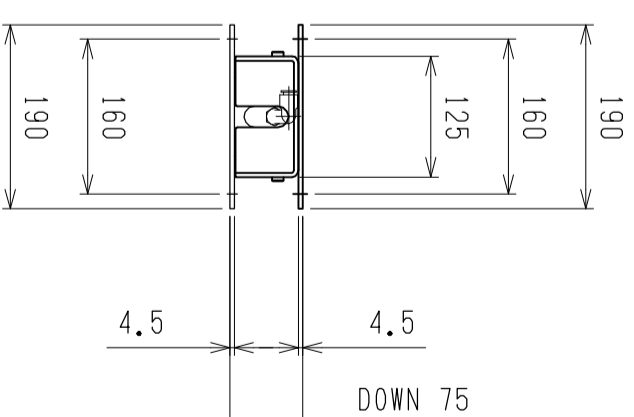

仕様	型式
全長 (L)	ALB-SB-1400
取付ピッチ (P)	1400
荷重 (kgf) 内圧 0.5MPa	1300
空気消費量 (N ϕ)	500
目安自重 (kg)	10.5
	34.8

4		尺度	1:8	客先	エアリフト	図番	株式会社 マキ
3		日付	2011/11/16	承認			
2		検図	製図	名称			ALB-SB-1400
1		担当		改訂番号	年月日	改訂事由	