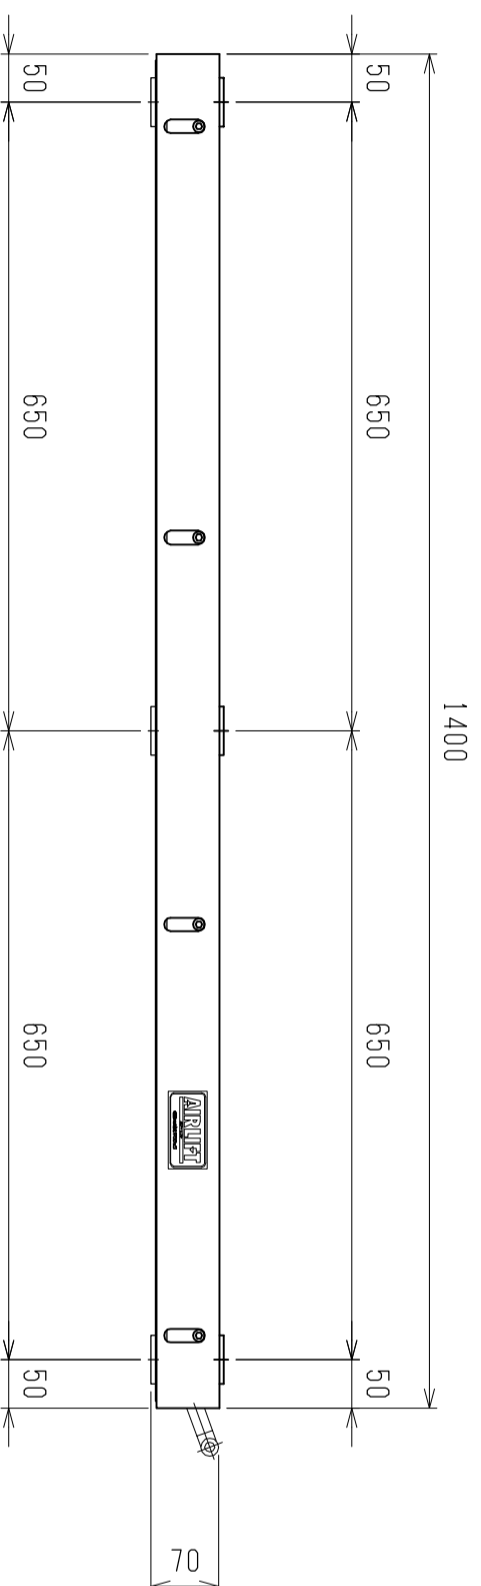

仕様	型式
全長 (L)	ALB-SB-1400
取付ピッチ (P)	1400
荷重 (kgf) 内圧 0.5MPa	1300
空気消費量 (N ϕ)	500
目安自重 (kg)	10.5
	34.8

4		尺度	1:8	客先	エアリフト	図番	株式会社 マキ
3		日付	2011/11/16	承認			
2		検図	製図	名称			ALB-SB-1400
1		担当		改訂番号	年月日	改訂事由	