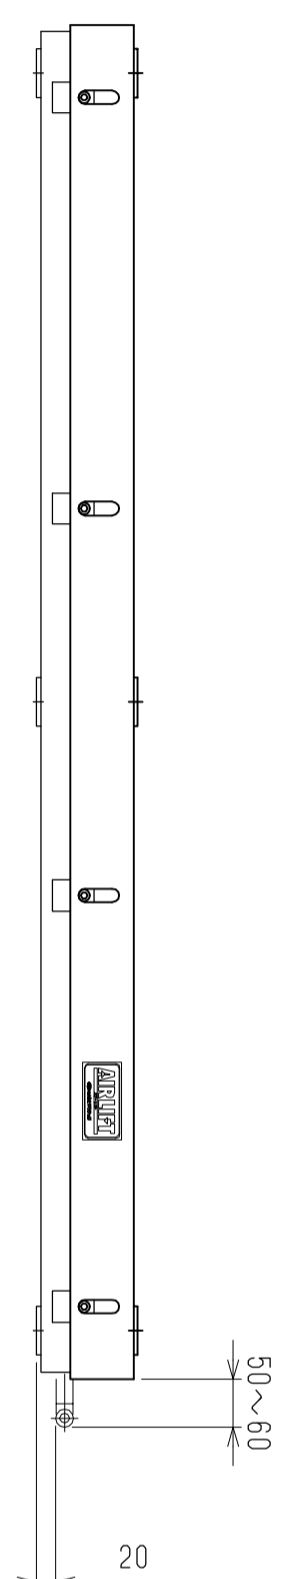

仕様	型式
全長 (L)	ALB-SB-1400
取付ピッチ (P)	1400
荷重 (kgf) 内圧 0.5MPa	1300
空気消費量 (N ϕ)	500
目安自重 (kg)	10.5
	34.8

4		尺度	1:8	客先	エアリフト	図番	株式会社 マキ
3		日付	2011/11/16	承認			
2		検図	製図	名称			ALB-SB-1400
1		担当		改訂番号	年月日	改訂事由	