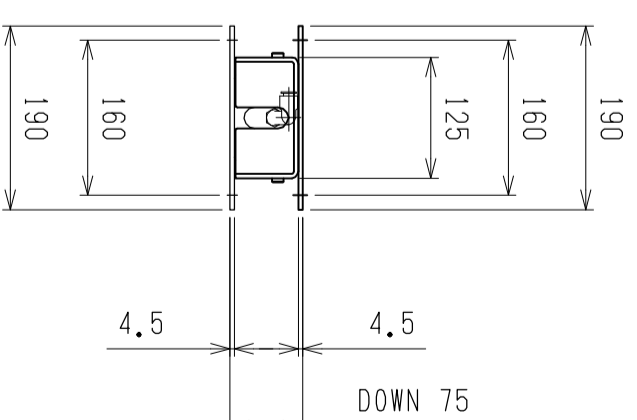

仕様	型式
仕様	ALB-SB-1500
全長 (L)	1500
取付ピッチ (P)	1400
荷重 (kgf)	内圧 0.5MPa 540
空気消費量 (N Q)	11.25
目安自重 (kg)	37.0

△4					尺度	1:8	客先	エアリフト	股	株式会社 マキ
△3					日付	2011/11/16	名		図番	
△2					承認	検図	製図			
△1										
改訂番号	年月日		改訂事由	担当						