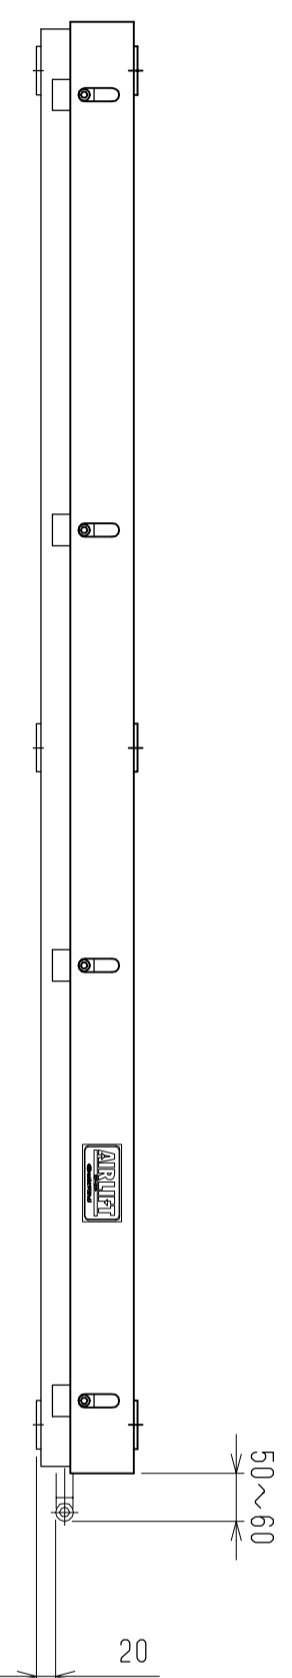

仕様	型式
仕様	ALB-SB-1500
全長 (L)	1500
取付ピッチ (P)	1400
荷重 (kgf)	内圧 0.5MPa 540
空気消費量 (N Q)	11.25
目安自重 (kg)	37.0

△4					尺度	1:8	客先	エアリフト	股	株式会社 マキ
△3					日付	2011/11/16	名		図番	
△2					承認	検図	製図			
△1										
改訂番号	年月日		改訂事由	担当						