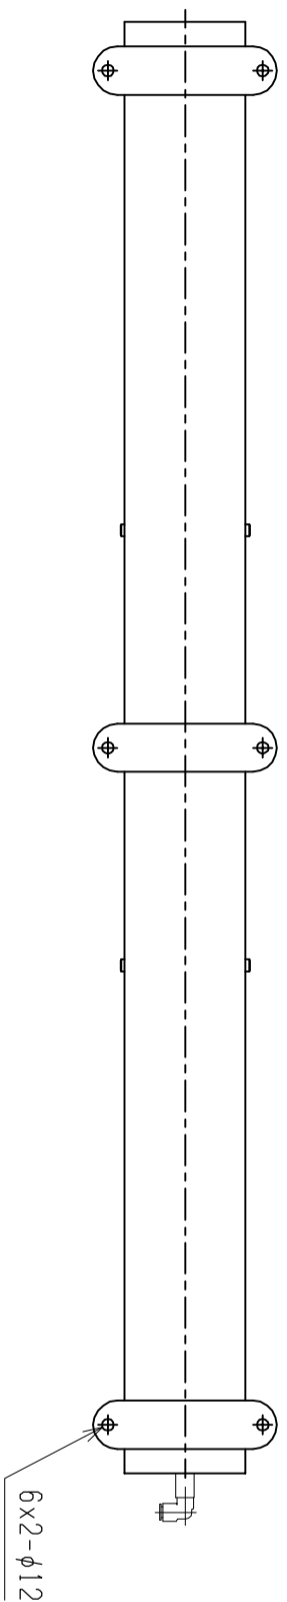

仕様	型式
仕様	ALB-SB-1500
全長 (L)	1500
取付ピッチ (P)	1400
荷重 (kgf)	内圧 0.5MPa 540
空気消費量 (N Q)	11.25
目安自重 (kg)	37.0

△4					尺度	1:8	客先	エアリフト	股	株式会社 マキ
△3					日付	2011/11/16	名		図番	
△2					承認	検図	製図			
△1										
改訂番号	年月日		改訂事由	担当						