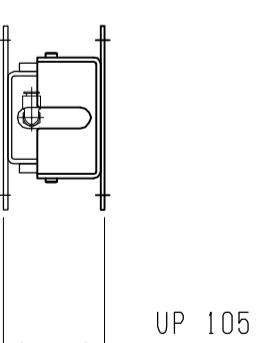

仕様	型式
仕様	ALB-SB-1500
全長 (L)	1500
取付ピッチ (P)	1400
荷重 (kgf)	内圧 0.5MPa 540
空気消費量 (N Q)	11.25
目安自重 (kg)	37.0

△4					尺度	1:8	客先	エアリフト	股	株式会社 マキ
△3					日付	2011/11/16	名		図番	
△2					承認	検図	製図			
△1										
改訂番号	年月日		改訂事由	担当						