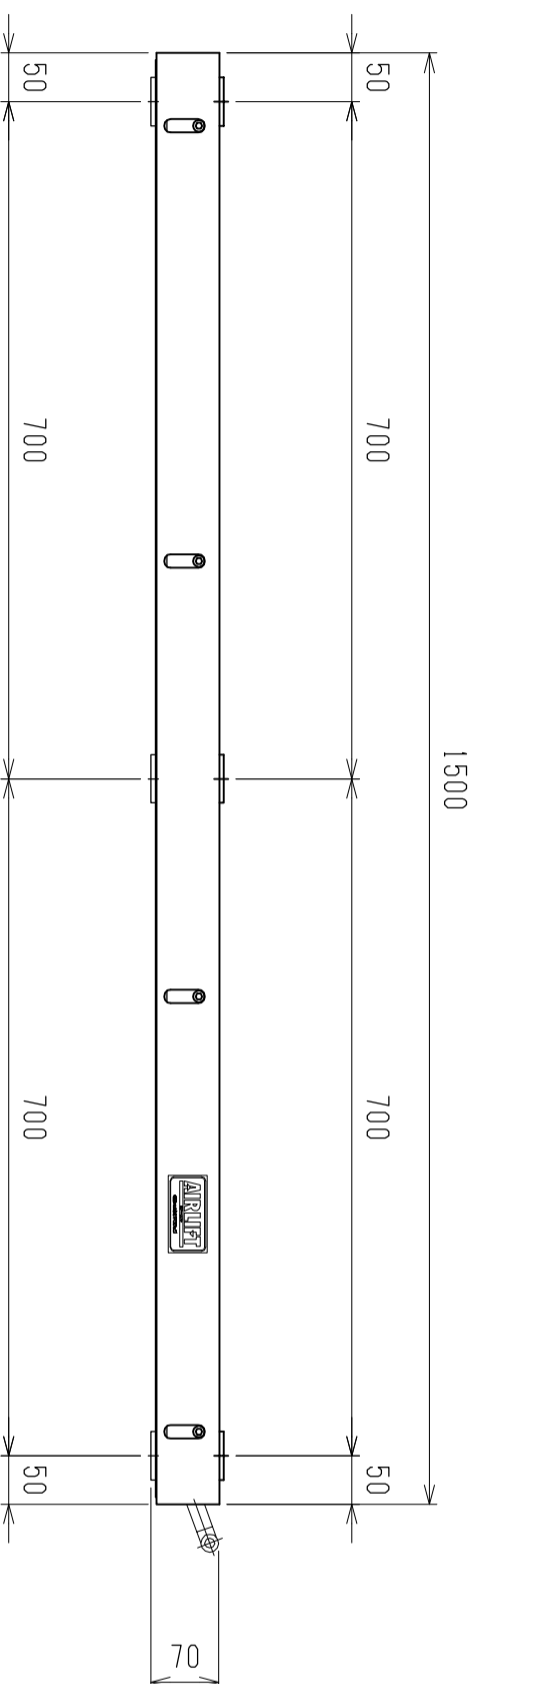

仕様	型式
仕様	ALB-SB-1500
全長 (L)	1500
取付ピッチ (P)	1400
荷重 (kgf)	内圧 0.5MPa 540
空気消費量 (N Q)	11.25
目安自重 (kg)	37.0

△4					尺度	1:8	客先	エアリフト	股	株式会社 マキ
△3					日付	2011/11/16	名		図番	
△2					承認	検図	製図			
△1										
改訂番号	年月日		改訂事由	担当						