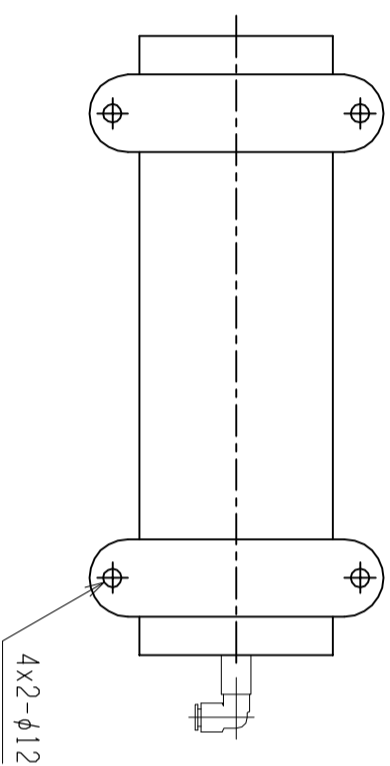

仕様	型式
仕様	ALB-SB-400
全長 (L)	400
取付ピッチ (P)	300
荷重 (kgf)	内圧 0.5MPa 95
空気消費量 (N ₂)	3.0
目安自重 (kg)	12.1

△4			尺度	1:5	客先	 株式会社 マキ ALB-SB-400
△3			日付	2011/11/16	図番	
△2			承認	検図	製図	
△1			改訂番号	年月日	改訂事由	