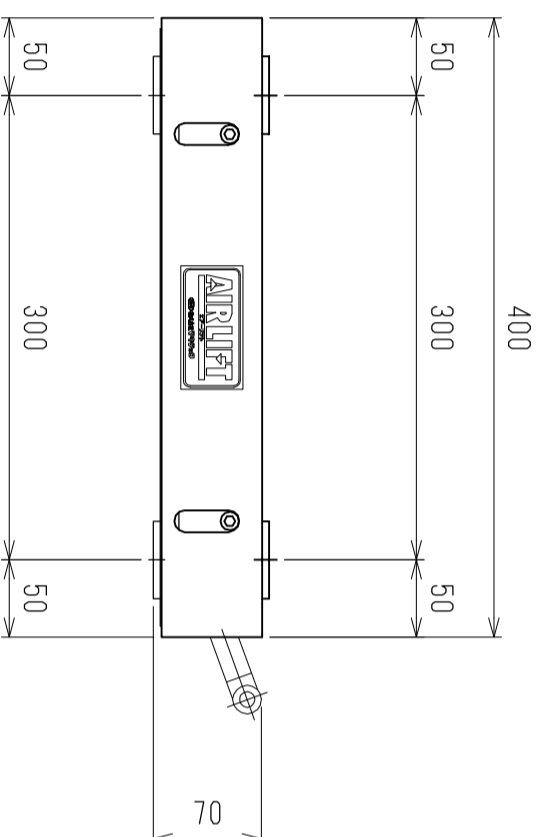

仕様	型式
仕様	ALB-SB-400
全長 (L)	400
取付ピッチ (P)	300
荷重 (kgf)	内圧 0.5MPa 95
空気消費量 (N ₂)	3.0
目安自重 (kg)	12.1

△4			尺度	1:5	客先	 株式会社 マキ ALB-SB-400
△3			日付	2011/11/16	図番	
△2			承認	検図	製図	
△1			改訂番号	年月日	改訂事由	