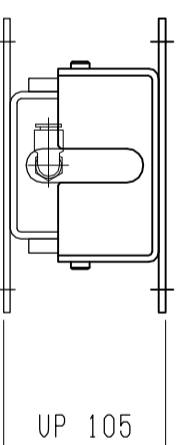

仕様	型式
仕様	ALB-SB-400
全長 (L)	400
取付ピッチ (P)	300
荷重 (kgf)	内圧 0.5MPa 95
空気消費量 (N ₂)	3.0
目安自重 (kg)	12.1

△4			尺度	1:5	客先	 株式会社 マキ ALB-SB-400
△3			日付	2011/11/16	図番	
△2			承認	検図	製図	
△1			改訂番号	年月日	改訂事由	