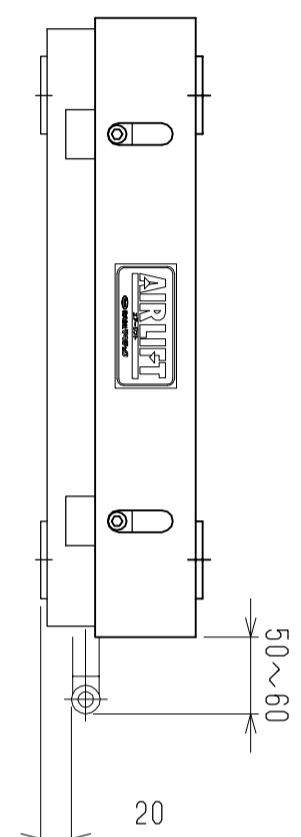

仕様	型式
仕様	ALB-SB-400
全長 (L)	400
取付ピッチ (P)	300
荷重 (kgf)	内圧 0.5MPa 95
空気消費量 (N ₂)	3.0
目安自重 (kg)	12.1

△4			尺度	1:5	客先	 株式会社 マキ ALB-SB-400
△3			日付	2011/11/16	図番	
△2			承認	検図	製図	
△1			改訂番号	年月日	改訂事由	