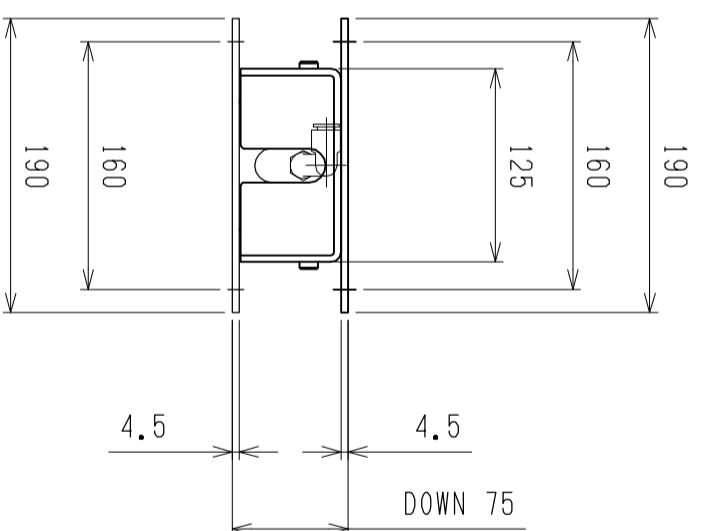

仕様	型式
仕様	ALB-SB-400
全長 (L)	400
取付ピッチ (P)	300
荷重 (kgf)	内圧 0.5MPa 95
空気消費量 (N ₂)	3.0
目安自重 (kg)	12.1

△4			尺度	1:5	客先	 株式会社 マキ ALB-SB-400
△3			日付	2011/11/16	図番	
△2			承認	検図	製図	
△1			改訂番号	年月日	改訂事由	